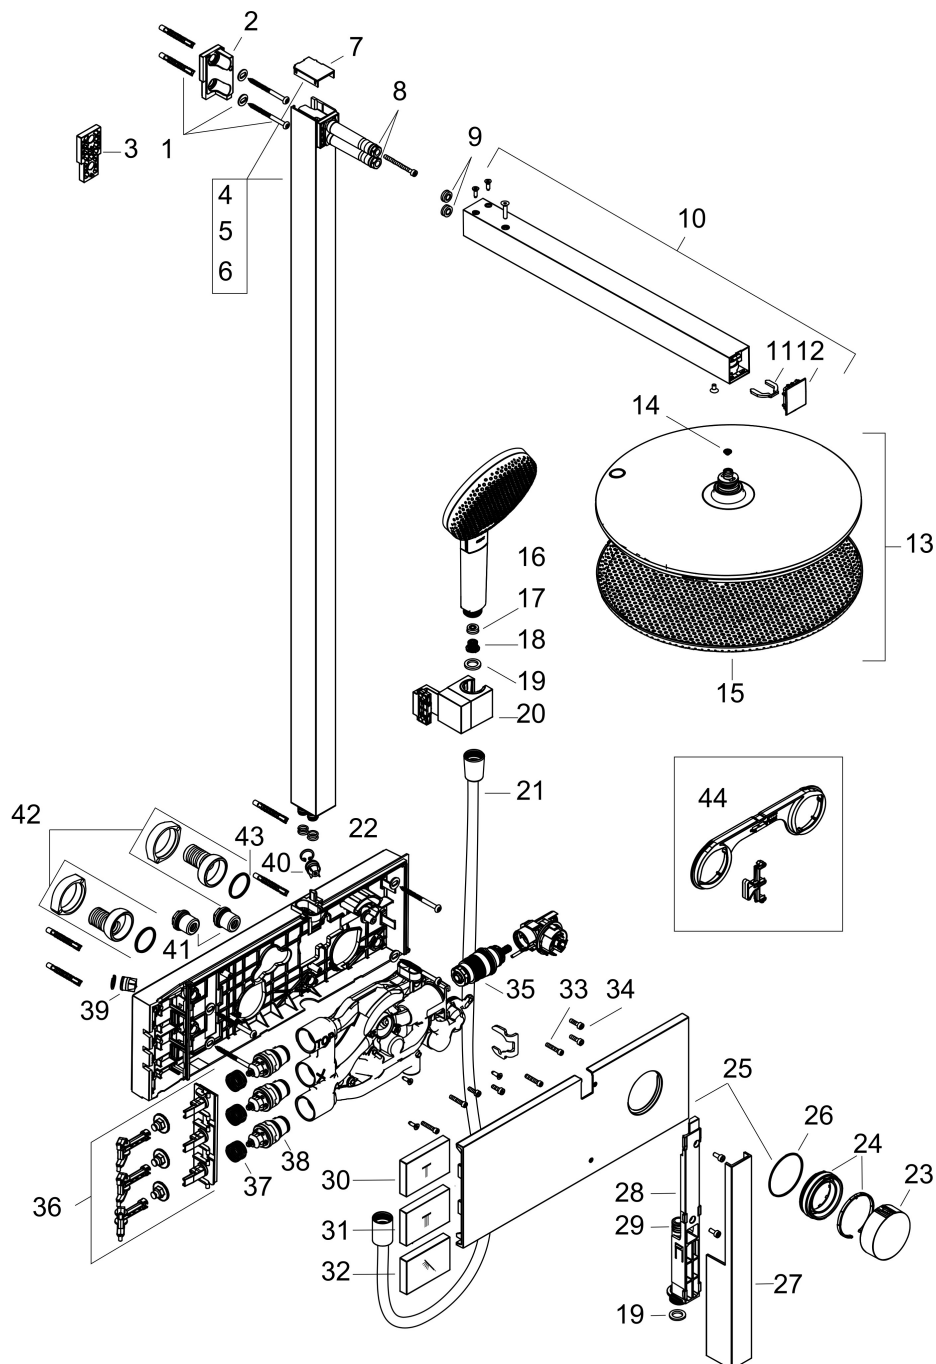

Merk hansgrohe
Artikelnaam **Raindance Alive S** Showerpipe 300 2jet EcoSmart met ShowerSelect Comfort
Art.nr. 24596140
Oppervlakte Brushed Bronze
Netto prijs 2.570,40 EUR

Explosietekening voor bouwjaar: >04/25

Merk	hansgrohe
Artikelnaam	Raindance Alive S Showerpipe 300 2jet EcoSmart met ShowerSelect Comfort
Art.nr.	24596140
Oppervlakte	Brushed Bronze
Netto prijs	2.570,40 EUR

Onderdelen voor bouwjaar: >04/25

Pos	Beschrijving	Art.nr.	Prijs
1	bevestigingsmateriaal	96179000	10,40
2	wandhouder	85046000	20,40
3	opvulschijf 7 mm	85187670	52,00
4	stijgbuis met afdekking (1060 mm)	85034147	548,10
5	stijgbuis met afdekking (960 mm)	85034140	548,10
6	stijgbuis met afdekking (860 mm)	85231140	1.041,50
7	afdekkap boven	85035000	16,60
8	O-ring 9x2,5	98217000	3,00
9	doorstroombegrenzer	98093000	7,70
10	douche-arm compl.	98268140	
11	klemhaak	98269000	12,70
12	afdekkap	98270140	38,60
13	Hoofdouche	85096140	736,80
14	zeef	94467000	7,70
15	afdekkap	98273000	227,60
16	Handdouche	24511140	120,87
17	doorstroombegrenzer	87837000	7,70
18	zeef	92672000	4,80
19	dichting	98058000	3,00
20	schuifstuk cpl.	85036140	137,30
21	doucheslang 1,60 m	28260140	57,96
22	O-ring 9x1,5	98117000	3,00
23	thermostaatgreep	85037140	96,50
24	huls	85156140	60,90
25	afdekkap	85041140	221,40
26	O-ring 48x1,5	92159000	3,00
27	afdekkap	85039140	38,60
28	bevestigingsmateriaal	85040000	20,40
29	O-ring 12x2	98214000	3,00
30	drukschakelaar RainAir	85049140	49,10
31	drukschakelaar PowderRain	85048140	49,10
32	drukschakelaar handdouche	85047140	49,10
33	borgschroef	95140000	4,80
34	cilinderkopschroef M4x12	94929000	4,80