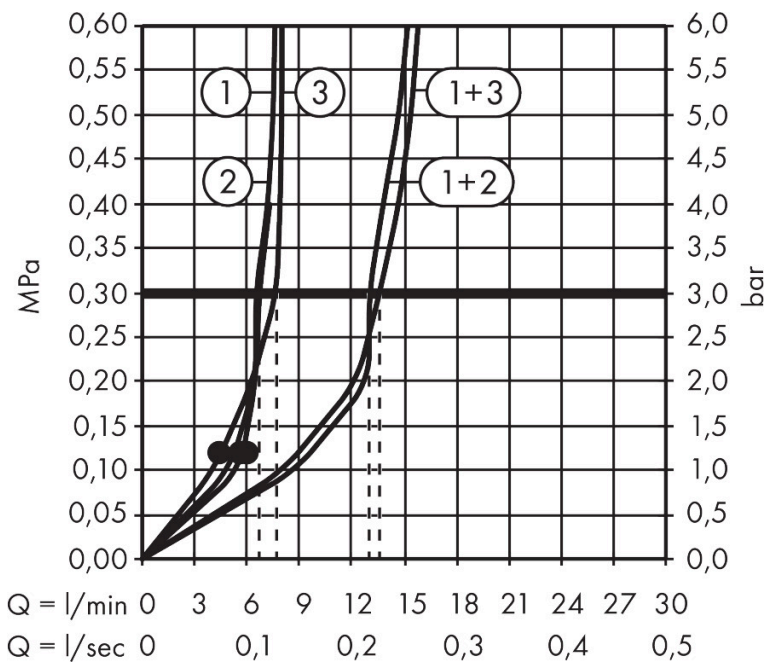

- bestaat uit: hoofddouche, handdouche, schuifstuk, douchethermostaat, doucheslang, douchestang
- hoofddouche Raindance Alive S 300 2jet
- afmeting straalplaatoppervlak hoofddouche: 300 mm
- straalsoort hoofddouche: Rain, PowderRain
- doorstroomregelaar: 8 l/min (met mogelijke toleranties -20%)
- functie van: 6 l/min
- doorstroomhoeveelheid Rain bij 3 bar: 6,7 l/min
- straalsoort handdouche: RainAir volle zachte regenstraal, PowderRain, massagestraal
- maximale doorstroomhoeveelheid van handdouche bij 3 bar: 7,7 l/min
- maximale doorstroomhoeveelheid voor Showerpipe bij 3 bar: 7,7 l/min
- maximale bedrijfsdruk: 10 bar
- DropGuard vermindert het nadruppelen nadat de douche is gestopt tot slechts enkele seconden.
- handige straalkeuze via Select-knop op de handdouche
- kogelgewricht: hoek hoofddouche verstelbaar
- designafdekking verbergt de straalnoppen, vlak, minimalistisch ontwerp
- straalplaat voor reiniging afneembaar
- designafdekking is eenvoudig zonder gereedschap afneembaar voor reiniging
- oppervlak designafdekking: grafiet

Technologie

Straalsoorten

Certificaat

Merk hansgrohe
 Artikelnaam **Raindance Alive S** Showerpipe 300 2jet EcoSmart met ShowerSelect Comfort
 Art.nr. 24596140
 Oppervlakte Brushed Bronze
 Netto prijs 2.570,40 EUR

Stroomschema

Merk	hansgrohe
Artikelnaam	Raindance Alive S Showerpipe 300 2jet EcoSmart met ShowerSelect Comfort
Art.nr.	24596140
Oppervlakte	Brushed Bronze
Netto prijs	2.570,40 EUR

Installatievoorbeelden