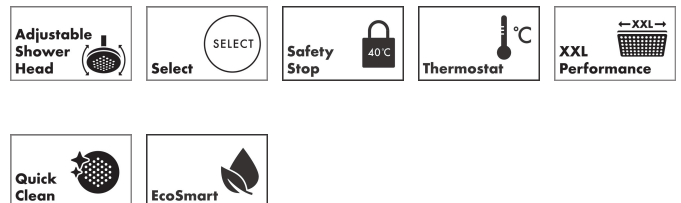

Merk	hansgrohe
Artikelnaam	Raindance Alive S Showerpipe 300 2jet EcoSmart met ShowerSelect Comfort
Art.nr.	24596140
Oppervlakte	Brushed Bronze
Netto prijs	2.570,40 EUR

Product foto

Maat tekeningen

Kenmerken

- bestaat uit: hoofddouche, handdouche, schuifstuk, douchethermostaat, doucheslang, douchestang
- hoofddouche Raindance Alive S 300 2jet
- afmeting straalplaatoppervlak hoofddouche: 300 mm
- straalsoort hoofddouche: Rain, PowderRain
- doorstroomregelaar: 8 l/min (met mogelijke toleranties -20%)
- functie van: 6 l/min
- doorstroomhoeveelheid Rain bij 3 bar: 6,7 l/min
- straalsoort handdouche: RainAir volle zachte regenstraal, PowderRain, massagestraal
- maximale doorstroomhoeveelheid van handdouche bij 3 bar: 7,7 l/min
- maximale doorstroomhoeveelheid voor Showerpipe bij 3 bar: 7,7 l/min
- maximale bedrijfsdruk: 10 bar
- DropGuard vermindert het nadruppelen nadat de douche is gestopt tot slechts enkele seconden.
- handige straalkeuze via Select-knop op de handdouche
- kogelgewricht: hoek hoofddouche verstelbaar
- designafdekking verbergt de straalnoppen, vlak, minimalistisch ontwerp
- straalplaat voor reiniging afneembaar
- designafdekking is eenvoudig zonder gereedschap afneembaar voor reiniging
- oppervlak designafdekking: grafiet

Technologie

Straalsoorten

Certificaat

Merk hansgrohe
 Artikelnaam **Raindance Alive S** Showerpipe 300 2jet EcoSmart met ShowerSelect Comfort
 Art.nr. 24596140
 Oppervlakte Brushed Bronze
 Netto prijs 2.570,40 EUR

Merk hansgrohe
 Artikelnaam **Raindance Alive S** Showerpipe 300 2jet EcoSmart met ShowerSelect Comfort
 Art.nr. 24596140
 Oppervlakte Brushed Bronze
 Netto prijs 2.570,40 EUR

Onderdelen voor bouwjaar: >04/25