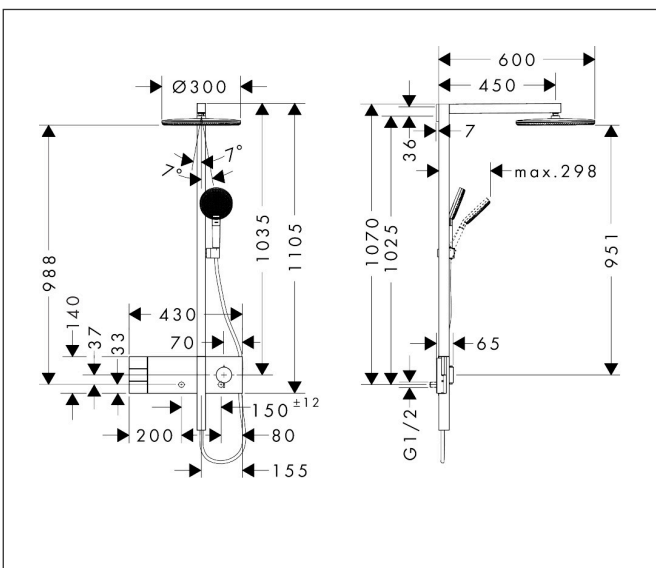

Merk	hansgrohe
Artikelnaam	Raindance Alive S Showerpipe 300 2jet EcoSmart met ShowerSelect Comfort
Art.nr.	24596140
Oppervlakte	Brushed Bronze
Netto prijs	2.570,40 EUR

Product foto

Maat tekeningen

Kenmerken

- bestaat uit: hoofddouche, handdouche, schuifstuk, douchethermostaat, doucheslang, douchestang
- hoofddouche Raindance Alive S 300 2jet
- afmeting straalplaatoppervlak hoofddouche: 300 mm
- straalsoort hoofddouche: Rain, PowderRain
- doorstroomregelaar: 8 l/min (met mogelijke toleranties -20%)
- functie van: 6 l/min
- doorstroomhoeveelheid Rain bij 3 bar: 6,7 l/min
- straalsoort handdouche: RainAir volle zachte regenstraal, PowderRain, massagestraal
- maximale doorstroomhoeveelheid van handdouche bij 3 bar: 7,7 l/min
- maximale doorstroomhoeveelheid voor Showerpipe bij 3 bar: 7,7 l/min
- maximale bedrijfsdruk: 10 bar
- DropGuard vermindert het nadruppelen nadat de douche is gestopt tot slechts enkele seconden.
- handige straalkeuze via Select-knop op de handdouche
- kogelgewricht: hoek hoofddouche verstelbaar
- designafdekking verbergt de straalnoppen, vlak, minimalistisch ontwerp
- straalplaat voor reiniging afneembaar
- designafdekking is eenvoudig zonder gereedschap afneembaar voor reiniging
- oppervlak designafdekking: grafiet