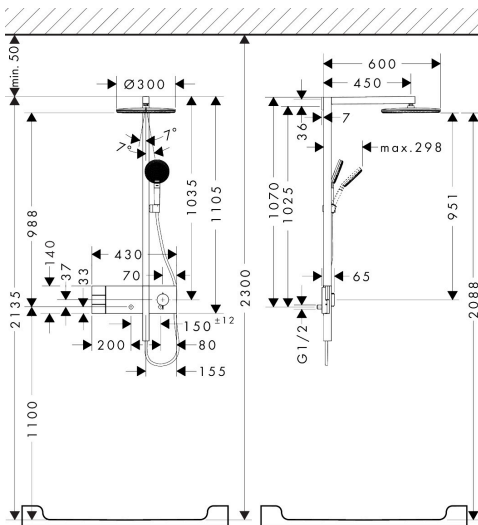

- bestaat uit: hoofddouche, handdouche, schuifstuk, douchethermostaat, doucheslang, douchestang
- hoofddouche Raindance Alive S 300 2jet
- afmeting straalplaatoppervlak hoofddouche: 300 mm
- straalsoort hoofddouche: Rain, PowderRain
- doorstroomregelaar: 8 l/min (met mogelijke toleranties -20%)
- functie van: 6 l/min
- doorstroomhoeveelheid Rain bij 3 bar: 6,7 l/min
- straalsoort handdouche: RainAir volle zachte regenstraal, PowderRain, massagestraal
- maximale doorstroomhoeveelheid van handdouche bij 3 bar: 7,7 l/min
- maximale doorstroomhoeveelheid voor Showerpipe bij 3 bar: 7,7 l/min
- maximale bedrijfsdruk: 10 bar
- DropGuard vermindert het nadruppelen nadat de douche is gestopt tot slechts enkele seconden.
- handige straalkeuze via Select-knop op de handdouche
- kogelgewricht: hoek hoofddouche verstelbaar
- designafdekking verbergt de straalnoppen, vlak, minimalistisch ontwerp
- straalplaat voor reiniging afneembaar
- designafdekking is eenvoudig zonder gereedschap afneembaar voor reiniging
- oppervlak designafdekking: grafiet

Technologie

Straalsoorten

Certificaat

Merk hansgrohe
 Artikelnaam **Raindance Alive S** Showerpipe 300 2jet EcoSmart met ShowerSelect Comfort
 Art.nr. 24596140
 Oppervlakte Brushed Bronze
 Netto prijs 2.570,40 EUR

Stroomschema

Merk	hansgrohe
Artikelnaam	Raindance Alive S Showerpipe 300 2jet EcoSmart met ShowerSelect Comfort
Art.nr.	24596140
Oppervlakte	Brushed Bronze
Netto prijs	2.570,40 EUR

Installatievoorbeelden