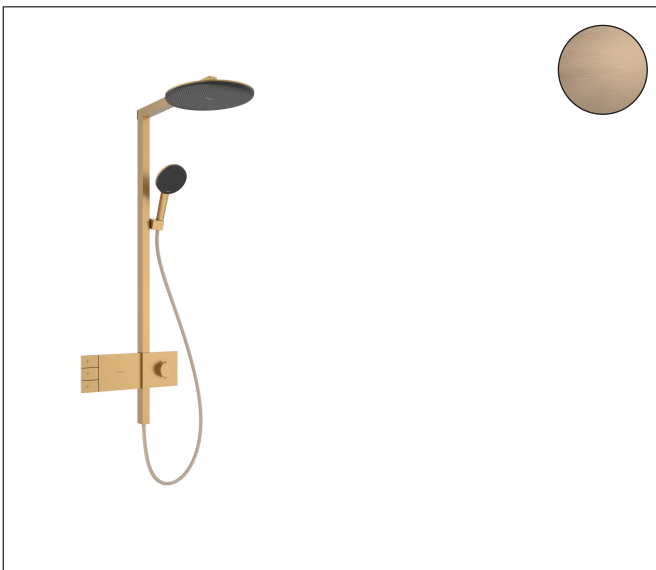

Merk	hansgrohe
Artikelnaam	Raindance Alive S Showerpipe 300 2jet EcoSmart met ShowerSelect Comfort
Art.nr.	24596140
Oppervlakte	Brushed Bronze
Netto prijs	2.570,40 EUR

Product foto

Maat tekeningen

Kenmerken

- bestaat uit: hoofddouche, handdouche, schuifstuk, douchethermostaat, doucheslang, douchestang
- hoofddouche Raindance Alive S 300 2jet
- afmeting straalplaatoppervlak hoofddouche: 300 mm
- straalsoort hoofddouche: Rain, PowderRain
- doorstroomregelaar: 8 l/min (met mogelijke toleranties -20%)
- functie van: 6 l/min
- doorstroomhoeveelheid Rain bij 3 bar: 6,7 l/min
- straalsoort handdouche: RainAir volle zachte regenstraal, PowderRain, massagestraal
- maximale doorstroomhoeveelheid van handdouche bij 3 bar: 7,7 l/min
- maximale doorstroomhoeveelheid voor Showerpipe bij 3 bar: 7,7 l/min
- maximale bedrijfsdruk: 10 bar
- DropGuard vermindert het nadruppelen nadat de douche is gestopt tot slechts enkele seconden.
- handige straalkeuze via Select-knop op de handdouche
- kogelgewricht: hoek hoofddouche verstelbaar
- designafdekking verbergt de straalnoppen, vlak, minimalistisch ontwerp
- straalplaat voor reiniging afneembaar
- designafdekking is eenvoudig zonder gereedschap afneembaar voor reiniging
- oppervlak designafdekking: grafiet

Technologie

Straalsoorten

Certificaat

Merk hansgrohe
 Artikelnaam **Raindance Alive S** Showerpipe 300 2jet EcoSmart met ShowerSelect Comfort
 Art.nr. 24596140
 Oppervlakte Brushed Bronze
 Netto prijs 2.570,40 EUR

i Afmetingen kunnen variëren vanwege keramische toleranties die verband houden met het productieproces.

Merk hansgrohe
 Artikelnaam **Raindance Alive S** Showerpipe 300 2jet EcoSmart met ShowerSelect Comfort
 Art.nr. 24596140
 Oppervlakte Brushed Bronze
 Netto prijs 2.570,40 EUR