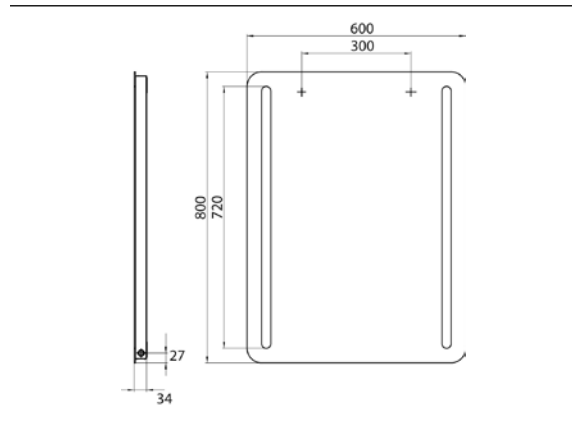

## PRODUKTINFORMATION

LED-Lichtspiegel mit abgerundeten Ecken und 2 Lichtstreifen links und rechts. 600 x 800mm

Art.-Nr.4498 290 04

600 x 800 mm