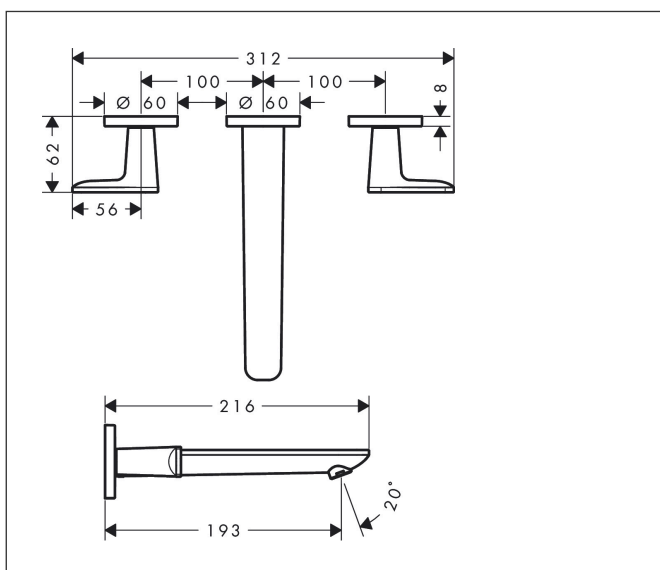

Merk	AXOR
Artikelnaam	<b>AXOR Citterio C</b> 3-gats inbouw wastafelkraan wandmontage met uitloop 195 mm en Cubic Cut
Art.nr.	49071000
Oppervlakte	chrom
Netto prijs	492,51 EUR

## Maat tekeningen

## Kenmerken

- voorsprong uitloop 193 mm
- greepvariant: rechte greep
- vaste uitloop
- straalsoort: normale straal
- maximale doorstroomhoeveelheid bij 3 bar: 5 l/min
- keramische kranen warm/koud 90°
- zonder wastegarnituur, met afvoerplug (art.nr. 50001)
- EU taxonomie: max 6l/min - draagt substantieel bij aan duurzaamheid