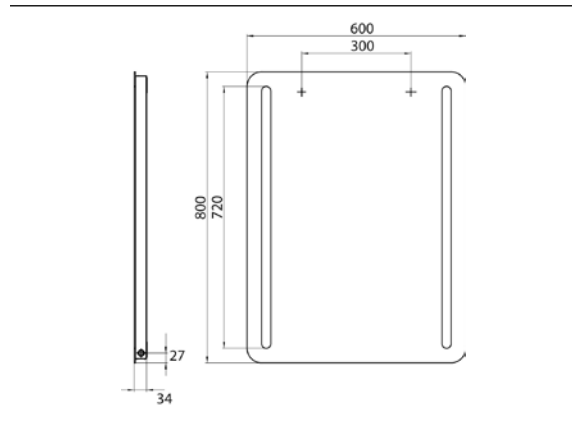

PRODUKTINFORMATION

LED-Lichtspiegel mit abgerundeten Ecken und 2 Lichtstreifen links und rechts. 600 x 800mm

Art.-Nr.4498 290 03

600 x 800 mm