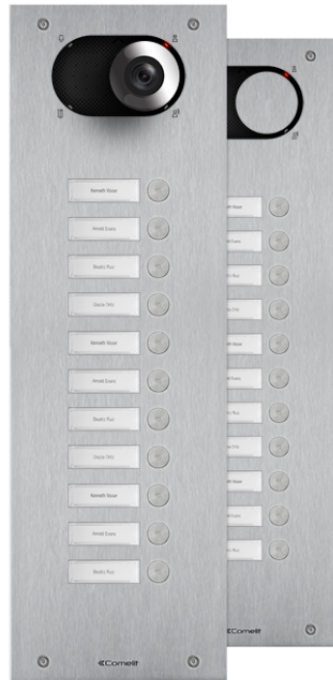

**IX0111****SWITCH FRONTPANEEL MET 11 DRUKKNOPPEN**

Frontpaneel voor deurstation Switch in 2,5 mm dik roestvast geborsteld staal AISI 316. Dankzij de meegeleverde adapter art. 1250U is het mogelijk de afzonderlijk verkrijgbare audio- of audio/videomodule te gebruiken, afhankelijk van het type bedrading (digitale 2-draads Simplebus of ViP). Compleet met 11 reeds gemonteerde en bedrade drukknoppen. Naamkaders met witte led-achtergrondverlichting. Vervanging van de naamkaders direct vanaf de voorzijde. Beschermingsklasse IK08. Uit te breiden met inbouwdoos of opbouwbehuizing (afzonderlijk verkocht). Afmetingen (L x H x D): 150 x 475,5 x 2,5mm.

**AWARDS**DESIGN  
MILANO

**IX0111**

**SWITCH FRONTPANEEL MET 11 DRUKKNOPPEN**

**ALGEMENE DATA**

Typologie	Monoblock
Hoogte (mm)	475.5
Breedte (mm)	150
Diepte (mm)	2.5
Productkleur	Staal
Inbouwmontage	Ja, met een speciaal accessoire
Wandmontage	Ja, met een speciaal accessoire

**AUDIOFUNCTIES**

Technologieën geïmplementeerd	Echo annuleren
-------------------------------	----------------

**HARDWAREFUNCTIES**

Soort roepen	Knoppen
Type knoppen	Mechanische
Aantal knoppen (n°)	11
Kleur van achtergrondverlichting	Wit

## SWITCH FRONTPANEEL MET 11 DRUKKNOPPEN