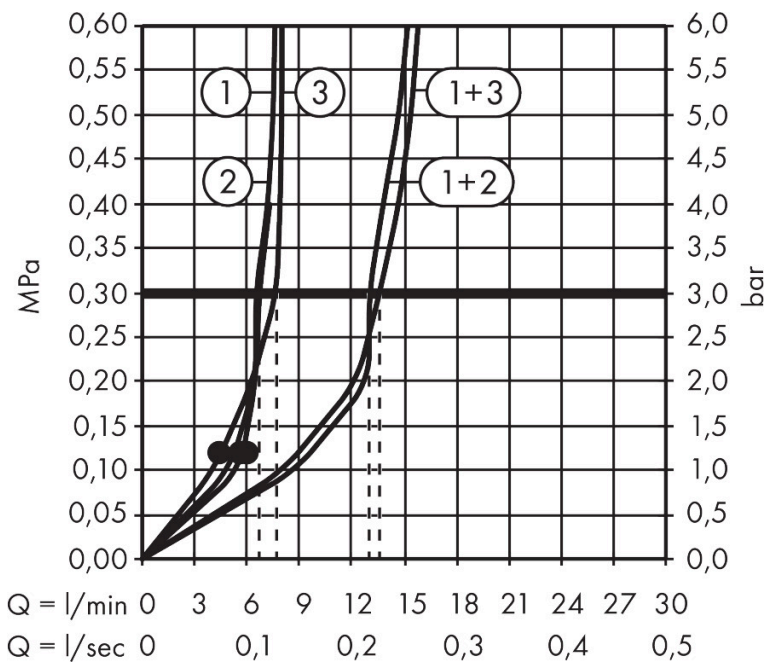

## Straalsoorten

Certificaat

Merk hansgrohe  
 Artikelnaam **Raindance Alive S** Showerpipe 300 2jet EcoSmart met ShowerSelect Comfort  
 Art.nr. 24596340  
 Oppervlakte Brushed Black Chrome  
 Netto prijs 2.570,40 EUR

## Stroomschema

Merk	hansgrohe
Artikelnaam	<b>Raindance Alive S</b> Showerpipe 300 2jet EcoSmart met ShowerSelect Comfort
Art.nr.	24596340
Oppervlakte	Brushed Black Chrome
Netto prijs	2.570,40 EUR