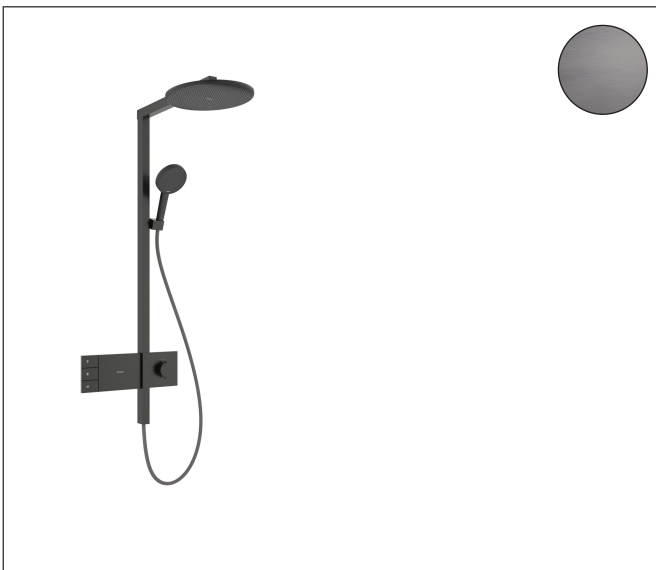

Merk	hansgrohe
Artikelnaam	Raindance Alive S Showerpipe 300 2jet EcoSmart met ShowerSelect Comfort
Art.nr.	24596340
Oppervlakte	Brushed Black Chrome
Netto prijs	2.570,40 EUR

Product foto