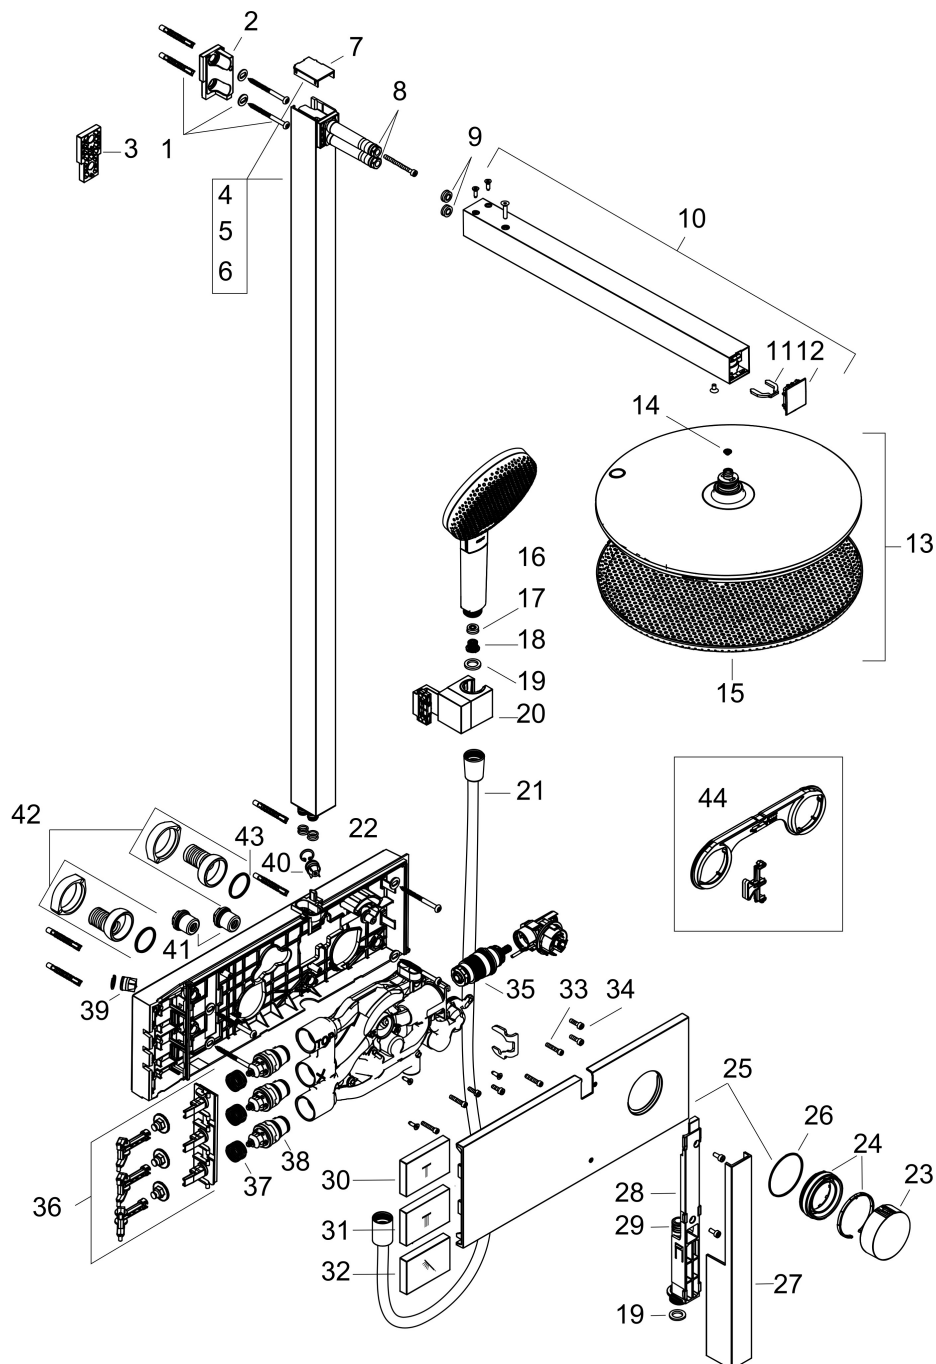

Merk: hansgrohe
Artikelnaam: **Raindance Alive S** Showerpipe 300 2jet EcoSmart met ShowerSelect Comfort
Art.nr.: 24596340
Oppervlakte: Brushed Black Chrome
Netto prijs: 2.570,40 EUR

Explosietekening voor bouwjaar: >04/25

Merk	hansgrohe
Artikelnaam	Raindance Alive S Showerpipe 300 2jet EcoSmart met ShowerSelect Comfort
Art.nr.	24596340
Oppervlakte	Brushed Black Chrome
Netto prijs	2.570,40 EUR

Onderdelen voor bouwjaar: >04/25

Pos	Beschrijving	Art.nr.	Prijs
1	bevestigingsmateriaal	96179000	10,40
2	wandhouder	85046000	20,40
3	opvulschijf 7 mm	85187670	52,00
4	stijgbuis met afdekking (1060 mm)	85034347	548,10
5	stijgbuis met afdekking (960 mm)	85034340	548,10
6	stijgbuis met afdekking (860 mm)	85231340	1.041,50
7	afdekkap boven	85035000	16,60
8	O-ring 9x2,5	98217000	3,00
9	doorstroombegrenzer	98093000	7,70
10	douche-arm compl.	98268340	221,40
11	klemhaak	98269000	12,70
12	afdekkap	98270340	
13	Hoofdouche	85096340	736,80
14	zeef	94467000	7,70
15	afdekkap	98273000	227,60
16	Handdouche	24511340	120,87
17	doorstroombegrenzer	87837000	7,70
18	zeef	92672000	4,80
19	dichting	98058000	3,00
20	schuifstuk cpl.	85036340	137,30
21	doucheslang 1,60 m	28260340	57,96
22	O-ring 9x1,5	98117000	3,00
23	thermostaatgreep	85037340	96,50
24	huls	85156340	60,90
25	afdekkap	85041340	221,40
26	O-ring 48x1,5	92159000	3,00
27	afdekkap	85039340	38,60
28	bevestigingsmateriaal	85040000	20,40
29	O-ring 12x2	98214000	3,00
30	drukschakelaar RainAir	85049340	49,10
31	drukschakelaar PowderRain	85048340	49,10
32	drukschakelaar handdouche	85047340	49,10
33	borgschroef	95140000	4,80
34	cilinderkopschroef M4x12	94929000	4,80