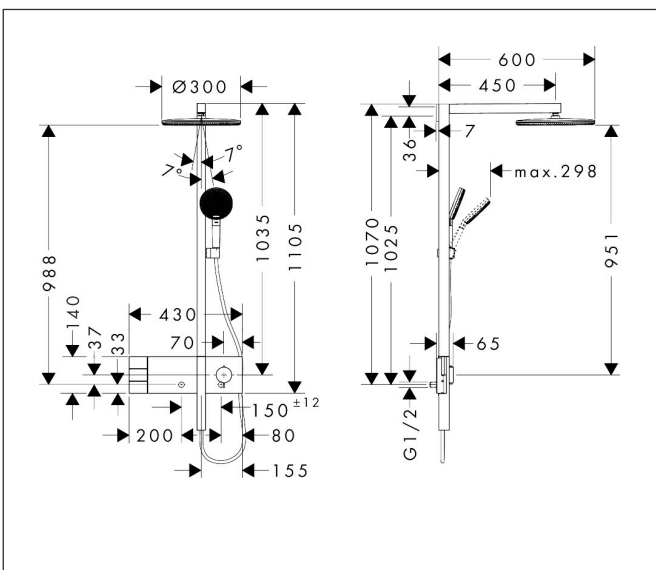

Merk	hansgrohe
Artikelnaam	<b>Raindance Alive S</b> Showerpipe 300 2jet EcoSmart met ShowerSelect Comfort
Art.nr.	24596340
Oppervlakte	Brushed Black Chrome
Netto prijs	2.570,40 EUR

## Maat tekeningen

## Kenmerken

- bestaat uit: hoofddouche, handdouche, schuifstuk, douchethermostaat, doucheslang, douchestang
- hoofddouche Raindance Alive S 300 2jet
- afmeting straalplaatoppervlak hoofddouche: 300 mm
- straalsoort hoofddouche: Rain, PowderRain
- doorstroomregelaar: 8 l/min (met mogelijke toleranties -20%)
- functie van: 6 l/min
- doorstroomhoeveelheid Rain bij 3 bar: 6,7 l/min
- straalsoort handdouche: RainAir volle zachte regenstraal, PowderRain, massagestraal
- maximale doorstroomhoeveelheid van handdouche bij 3 bar: 7,7 l/min
- maximale doorstroomhoeveelheid voor Showerpipe bij 3 bar: 7,7 l/min
- maximale bedrijfsdruk: 10 bar
- DropGuard vermindert het nadruppelen nadat de douche is gestopt tot slechts enkele seconden.
- handige straalkeuze via Select-knop op de handdouche
- kogelgewricht: hoek hoofddouche verstelbaar
- designafdekking verbergt de straalnoppen, vlak, minimalistisch ontwerp
- straalplaat voor reiniging afneembaar
- designafdekking is eenvoudig zonder gereedschap afneembaar voor reiniging
- oppervlak designafdekking: grafiet