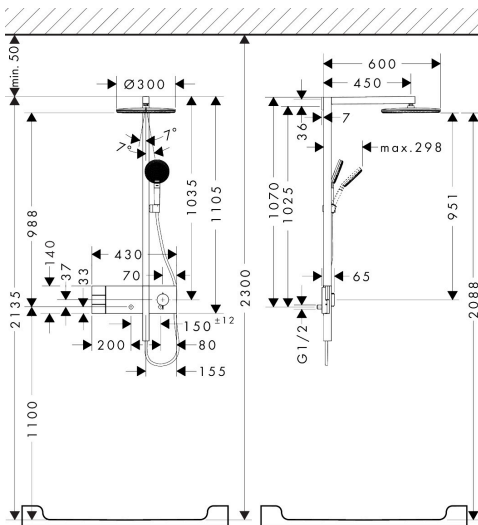

Merk	hansgrohe
Artikelnaam	Raindance Alive S Showerpipe 300 2jet EcoSmart met ShowerSelect Comfort
Art.nr.	24596340
Oppervlakte	Brushed Black Chrome
Netto prijs	2.570,40 EUR

Installatievoorbeelden

i Afmetingen kunnen variëren vanwege keramische toleranties die verband houden met het productieproces.