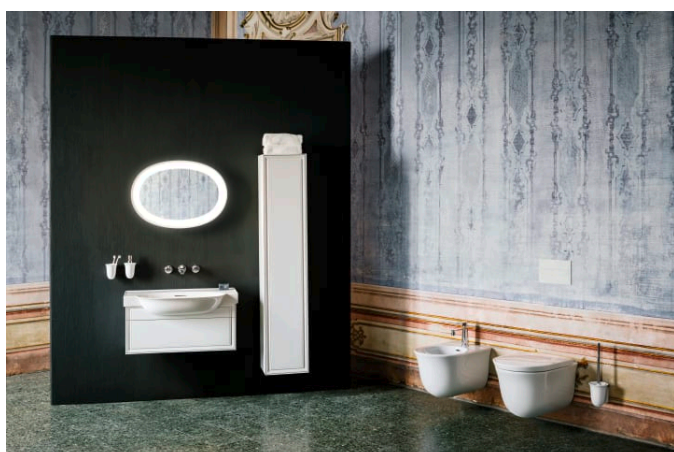

THE NEW CLASSIC

Hoge kast, 1 deur, rechts draaiend, 1 houten plank, 4 glasplanken

AFMETINGEN

Lengte	320 mm
Breedte	320 mm
Hoogte	1600 mm

KLEUR EN AFWERKING

170 Wit mat

Netto gewicht / kg : 33,5

TE COMBINEREN MET

Set stelvoeten (2 stuks)
voor meubelen

H406074085...1

THE NEW CLASSIC

Een collectie met perfect gevormde innovaties voor de badkamer. The New Classic straalt het praktische uit van de harmonieuze vorm uit en combineert deze met een eigentijdse stijl.