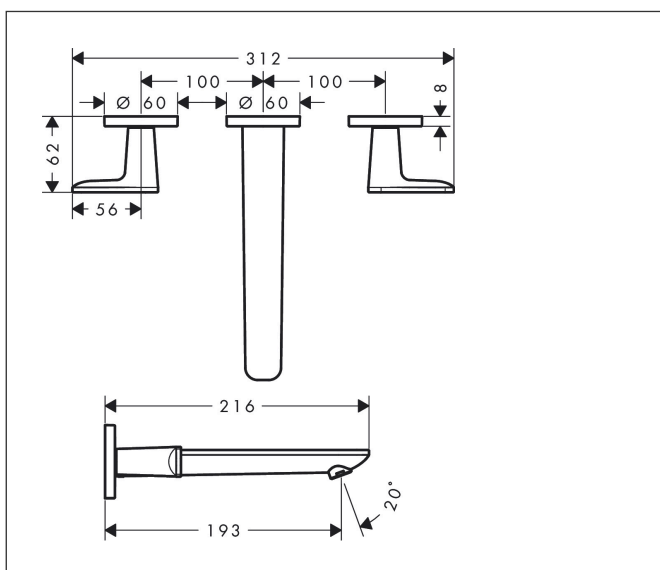

Merk	AXOR
Artikelnaam	AXOR Citterio C 3-gats inbouw wastafelkraan wandmontage met uitloop 195 mm en Cubic Cut
Art.nr.	49071140
Oppervlakte	Brushed Bronze
Netto prijs	738,77 EUR

Product foto

Maat tekeningen

Kenmerken

- voorsprong uitloop 193 mm
- greepvariant: rechte greep
- vaste uitloop
- straalsoort: normale straal
- maximale doorstroomhoeveelheid bij 3 bar: 5 l/min
- keramische kranen warm/koud 90°
- zonder wastegarnituur, met afvoerplug (art.nr. 50001)
- EU taxonomie: max 6l/min - draagt substantieel bij aan duurzaamheid

Technologie

Straalsoorten

Certificaat

Merk	AXOR
Artikelnaam	AXOR Citterio C 3-gats inbouw wastafelkraan wandmontage met uitloop 195 mm en Cubic Cut
Art.nr.	49071140
Oppervlakte	Brushed Bronze
Netto prijs	738,77 EUR

Benodigde onderdelen

Product foto	Artikelnaam	Art.nr.	Prijs
	hansgrohe Inbouwdeel 3-gats wastafelkraan wandmontage	10303180	301,88

Merk AXOR
Artikelnaam **AXOR Citterio C** 3-gats inbouw wastafelkraan wandmontage met uitloop 195 mm en Cubic Cut
Art.nr. 49071140
Oppervlakte Brushed Bronze
Netto prijs 738,77 EUR