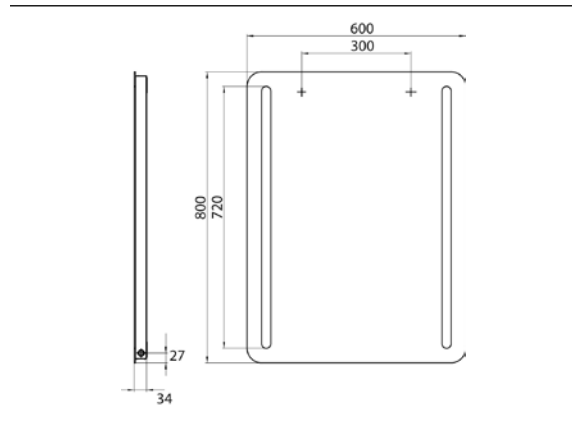

## PRODUKTINFORMATION

LED-Lichtspiegel mit abgerundeten Ecken und 2 Lichtstreifen links und rechts. 600 x 800mm

Art.-Nr.4498 290 02

600 x 800 mm