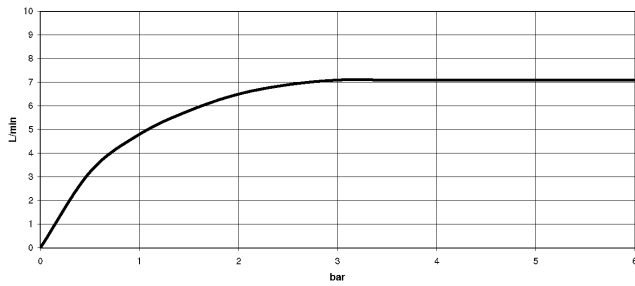

TARA Einhebelmischer für Spül-/ Profibrause - Champagne gebürstet (22kt Gold)

TARA

33 836 888

TARA Einhebelmischer für Spül-/ Profibrause - Champagne gebürstet (22kt Gold)

TARA

33 836 888

33 836 888

Durchflussdiagramm

TARA Einhebelmischer für Spül-/ Profibrause - Champagne gebürstet (22kt Gold)

TARA

33 836 888

TARA Einhebelmischer für Spül-/ Profibrause - Champagne gebürstet (22kt Gold)

TARA

33 836 888

Ersatzteilstückliste