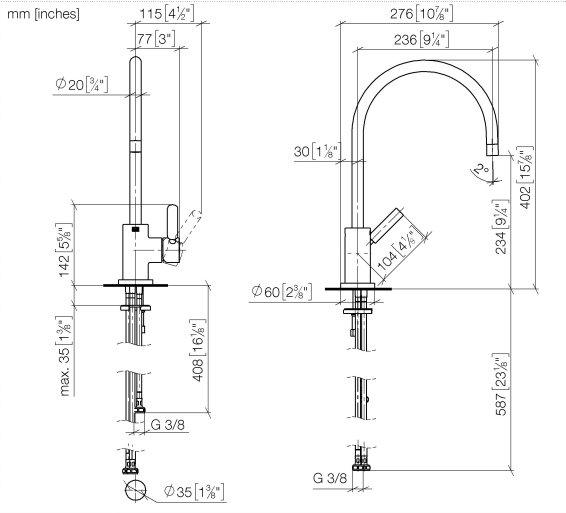

TARA Einhebelmischer für Spül-/ Profibrause - Champagne gebürstet (22kt Gold)

TARA

33 836 888

TARA Einhebelmischer für Spül-/ Profibrause - Champagne gebürstet (22kt Gold)

TARA

33 836 888

33 836 888

Durchflussdiagramm

TARA Einhebelmischer für Spül-/ Profibrause - Champagne gebürstet (22kt Gold)

TARA

33 836 888

TARA Einhebelmischer für Spül-/ Profibrause - Champagne gebürstet (22kt Gold)

TARA

33 836 888

Ersatzteilstückliste