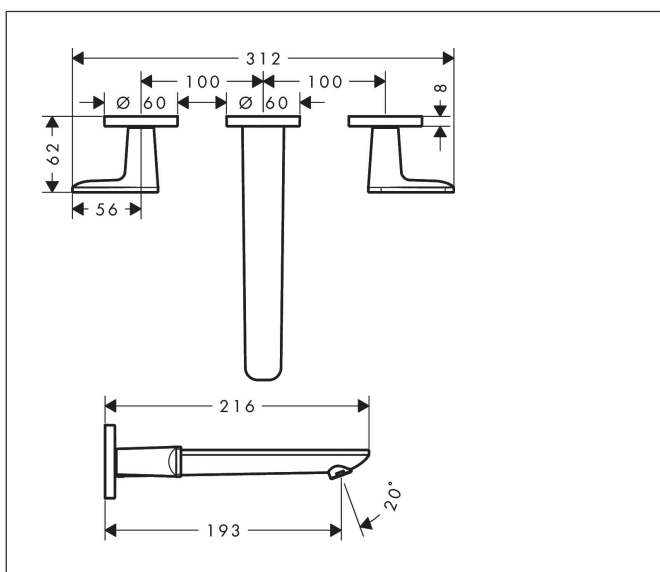

Merk	AXOR
Artikelnaam	<b>AXOR Citterio C</b> 3-gats inbouw wastafelkraan wandmontage met uitloop 195 mm en Cubic Cut
Art.nr.	49071340
Oppervlakte	Brushed Black Chrome
Netto prijs	738,77 EUR

## Kenmerken

- voorsprong uitloop 193 mm
- greepvariant: rechte greep
- vaste uitloop
- straalsoort: normale straal
- maximale doorstroomhoeveelheid bij 3 bar: 5 l/min
- keramische kranen warm/koud 90°
- zonder wastegarnituur, met afvoerplug (art.nr. 50001)
- EU taxonomie: max 6l/min - draagt substantieel bij aan duurzaamheid

## Maat tekeningen