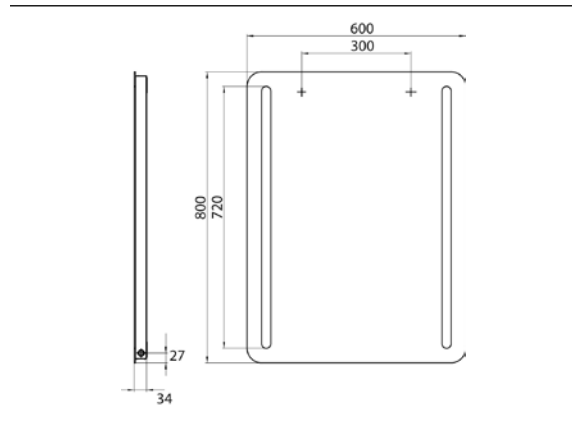

PRODUKTINFORMATION

LED-Lichtspiegel mit abgerundeten Ecken und 2 Lichtstreifen links und rechts. 600 x 800mm

Art.-Nr.4498 290 01

600 x 800 mm