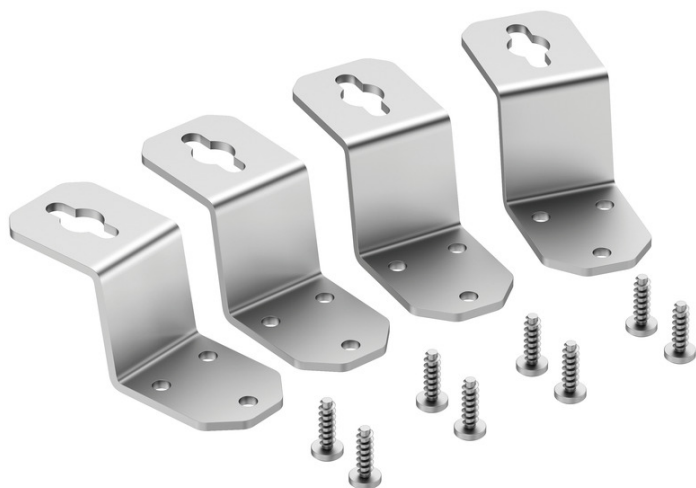

buitenliggende bevestigingsogen

### **GEOS ABL-40/ES**

**buitenliggende bevestigingsogen**

Artikelnummer: 72007601

Afmetingen: 35 x 90 x 38,5 mm

Set buitenliggende bevestigingsogen van RVS V4A, montage in een hoek 0° of 90° mogelijk, set = 4 stuks

**Wandafstand 40 mm**

### Afmetingen

Breedte: 35 mm

Lengte: 90 mm

Hoogte: 38.5 mm

Gewicht: 0.3749 kg