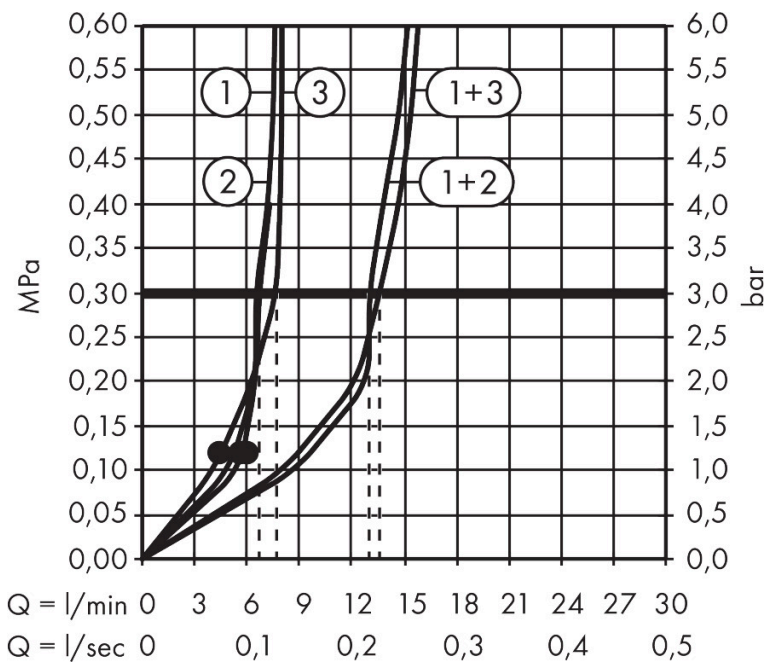

## Straalsoorten

Certificaat

Merk hansgrohe  
 Artikelnaam **Raindance Alive S** Showerpipe 300 2jet EcoSmart met ShowerSelect Comfort  
 Art.nr. 24596670  
 Oppervlakte Mat zwart  
 Netto prijs 2.227,68 EUR

## Stroomschema

Merk	hansgrohe
Artikelnaam	<b>Raindance Alive S</b> Showerpipe 300 2jet EcoSmart met ShowerSelect Comfort
Art.nr.	24596670
Oppervlakte	Mat zwart
Netto prijs	2.227,68 EUR