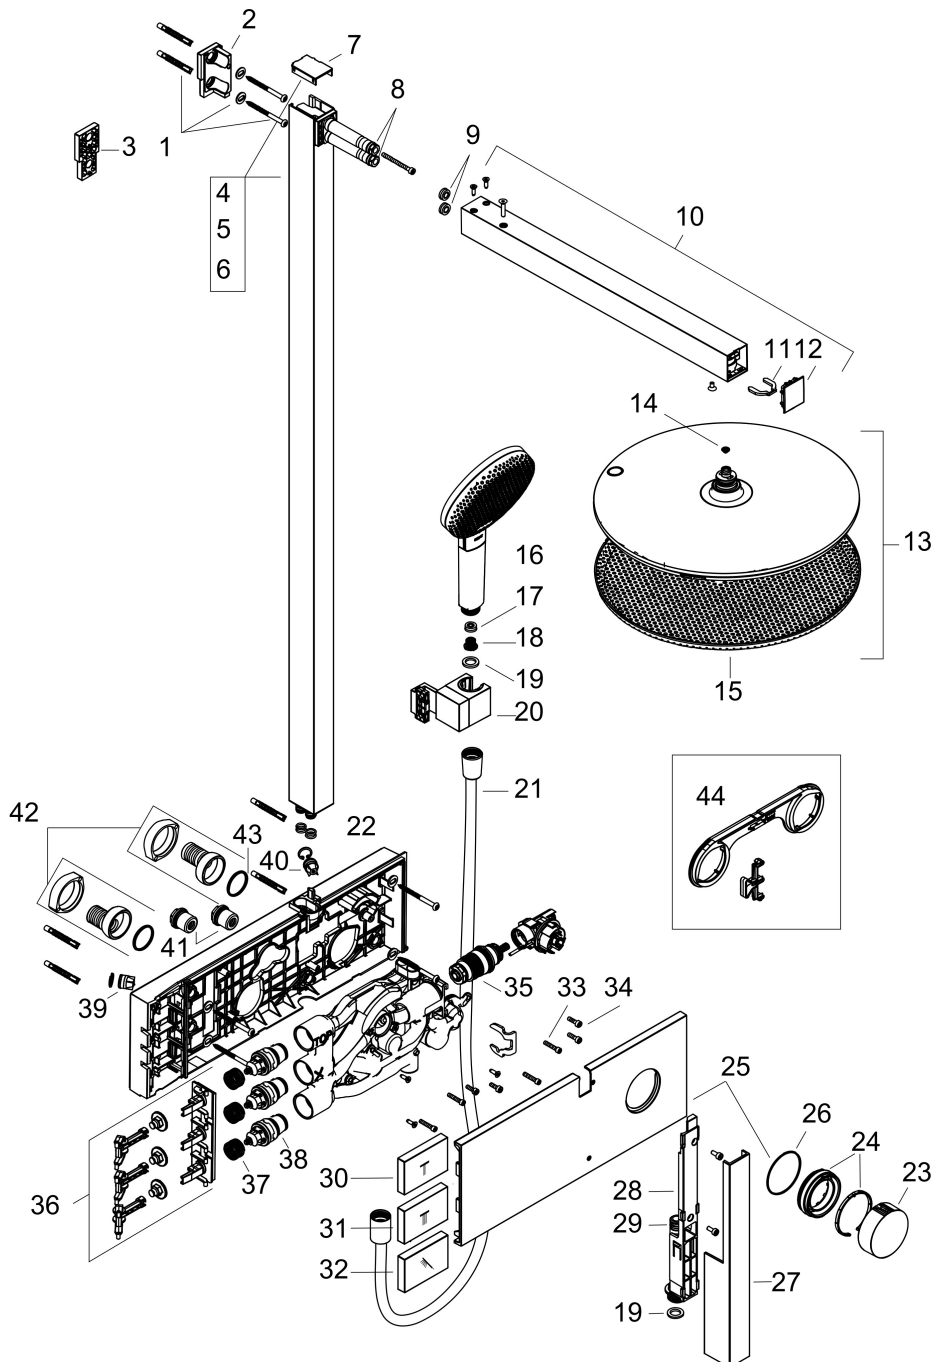

Merk hansgrohe
Artikelnaam **Raindance Alive S** Showerpipe 300 2jet EcoSmart met ShowerSelect Comfort
Art.nr. 24596670
Oppervlakte Mat zwart
Netto prijs 2.227,68 EUR

Explosietekening voor bouwjaar: >04/25

Merk	hansgrohe
Artikelnaam	Raindance Alive S Showerpipe 300 2jet EcoSmart met ShowerSelect Comfort
Art.nr.	24596670
Oppervlakte	Mat zwart
Netto prijs	2.227,68 EUR

Onderdelen voor bouwjaar: >04/25

Pos	Beschrijving	Art.nr.	Prijs
1	bevestigingsmateriaal	96179000	10,40
2	wandhouder	85046000	20,40
3	opvulschijf 7 mm	85187670	52,00
4	stijgbuis met afdekking (1060 mm)	85034007	365,40
5	stijgbuis met afdekking (960 mm)	85034670	548,10
6	stijgbuis met afdekking (860 mm)	85231670	1.041,50
7	afdekkap boven	85035000	16,60
8	O-ring 9x2,5	98217000	3,00
9	doorstroombegrenzer	98093000	7,70
10	douche-arm compl.	98268670	
11	klemhaak	98269000	12,70
12	afdekkap	98270670	
13	Hoofdouche	85096670	736,80
14	zeef	94467000	7,70
15	afdekkap	98273000	227,60
16	Handdouche	24511670	104,75
17	doorstroombegrenzer	87837000	7,70
18	zeef	92672000	4,80
19	dichting	98058000	3,00
20	schuifstuk cpl.	85036670	137,30
21	doucheslang 1,60 m	28260670	54,05
22	O-ring 9x1,5	98117000	3,00
23	thermostaatgreep	85037670	96,50
24	huls	85156670	60,90
25	afdekkap	85041670	221,40
26	O-ring 48x1,5	92159000	3,00
27	afdekkap	85039670	38,60
28	bevestigingsmateriaal	85040000	20,40
29	O-ring 12x2	98214000	3,00
30	drukschakelaar RainAir	85049670	49,10
31	drukschakelaar PowderRain	85048670	49,10
32	drukschakelaar handdouche	85047670	49,10
33	borgschroef	95140000	4,80