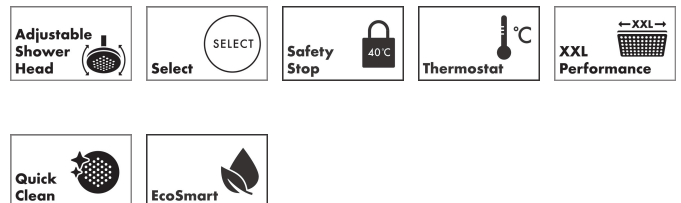

Technologie