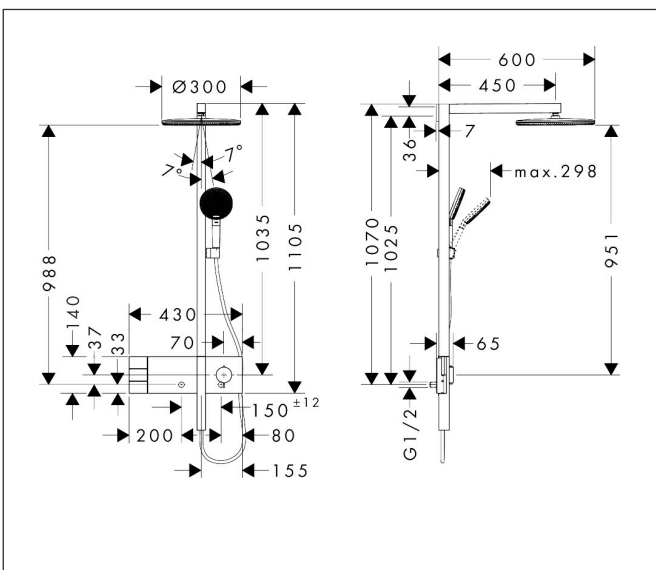

Merk	hansgrohe
Artikelnaam	<b>Raindance Alive S</b> Showerpipe 300 2jet EcoSmart met ShowerSelect Comfort
Art.nr.	24596670
Oppervlakte	Mat zwart
Netto prijs	2.227,68 EUR

## Maat tekeningen

## Kenmerken

- bestaat uit: hoofddouche, handdouche, schuifstuk, douchethermostaat, doucheslang, douchestang
- hoofddouche Raindance Alive S 300 2jet
- afmeting straalplaatoppervlak hoofddouche: 300 mm
- straalsoort hoofddouche: Rain, PowderRain
- doorstroomregelaar: 8 l/min (met mogelijke toleranties -20%)
- functie van: 6 l/min
- doorstroomhoeveelheid Rain bij 3 bar: 6,7 l/min
- straalsoort handdouche: RainAir volle zachte regenstraal, PowderRain, massagestraal
- maximale doorstroomhoeveelheid van handdouche bij 3 bar: 7,7 l/min
- maximale doorstroomhoeveelheid voor Showerpipe bij 3 bar: 7,7 l/min
- maximale bedrijfsdruk: 10 bar
- DropGuard vermindert het nadruppelen nadat de douche is gestopt tot slechts enkele seconden.
- handige straalkeuze via Select-knop op de handdouche
- kogelgewricht: hoek hoofddouche verstelbaar
- designafdekking verbergt de straalnoppen, vlak, minimalistisch ontwerp
- straalplaat voor reiniging afneembaar
- designafdekking is eenvoudig zonder gereedschap afneembaar voor reiniging
- oppervlak designafdekking: grafiet