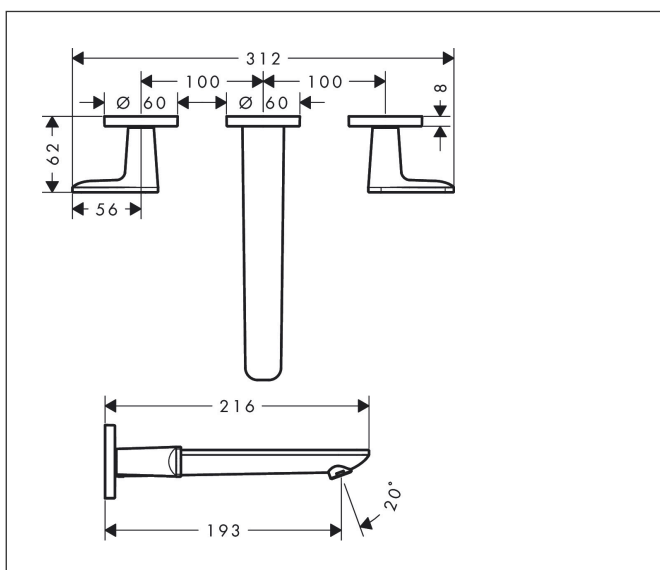

Merk	AXOR
Artikelnaam	<b>AXOR Citterio C</b> 3-gats inbouw wastafelkraan wandmontage met uitloop 195 mm en Cubic Cut
Art.nr.	49071670
Oppervlakte	mat zwart
Netto prijs	689,52 EUR

## Kenmerken

- voorsprong uitloop 193 mm
- greepvariant: rechte greep
- vaste uitloop
- straalsoort: normale straal
- maximale doorstroomhoeveelheid bij 3 bar: 5 l/min
- keramische kranen warm/koud 90°
- zonder wastegarnituur, met afvoerplug (art.nr. 50001)
- EU taxonomie: max 6l/min - draagt substantieel bij aan duurzaamheid

## Maat tekeningen