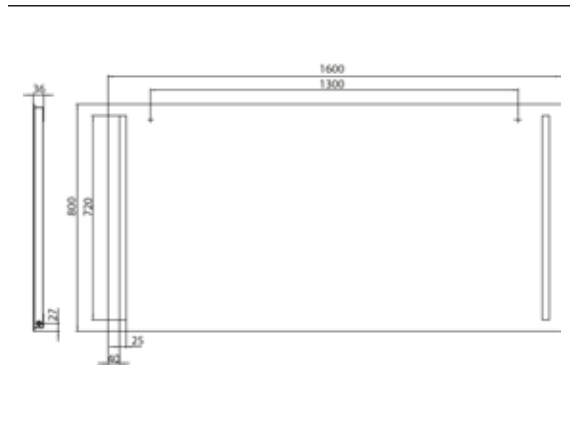

## PRODUKTINFORMATION

LED-Lichtspiegel mit 2 Lichtausschnitten links und rechts. 1.600 x 800mm

Art.-Nr.4498 270 24

1.600 x 800 mm