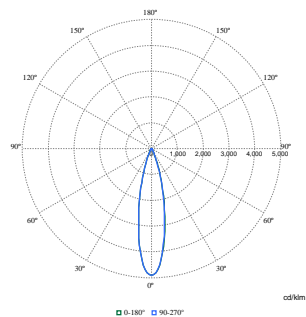

Maatschets

Fotometrische gegevens

Polar Normal (separate) - ST715TI - 910505102245