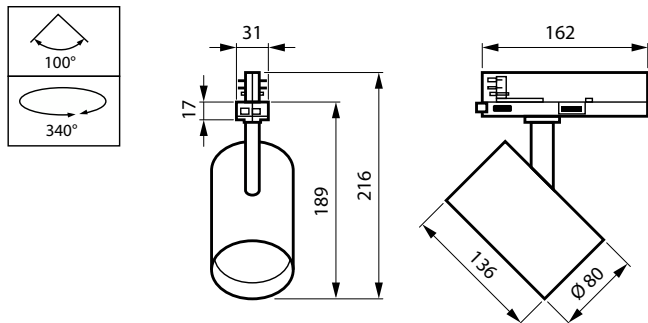

Maatschets