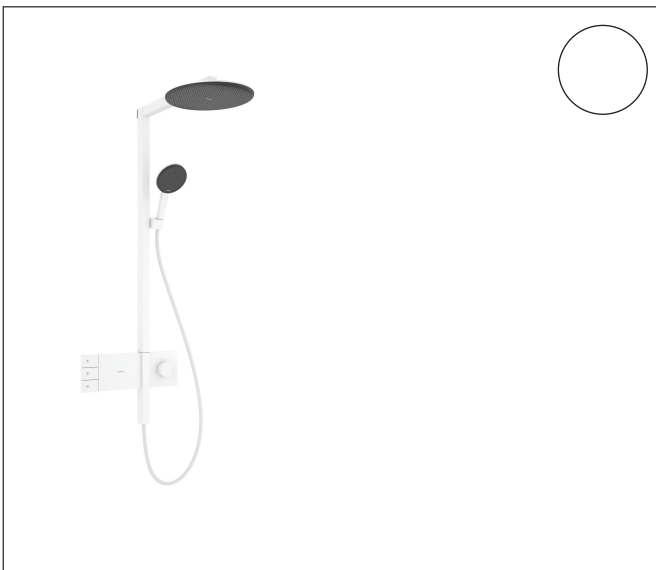

Merk	hansgrohe
Artikelnaam	Raindance Alive S Showerpipe 300 2jet EcoSmart met ShowerSelect Comfort
Art.nr.	24596700
Oppervlakte	Mat wit
Netto prijs	2.227,68 EUR

Product foto

Maat tekeningen

Kenmerken

- bestaat uit: hoofddouche, handdouche, schuifstuk, douchethermostaat, doucheslang, douchestang
- hoofddouche Raindance Alive S 300 2jet
- afmeting straalplaatoppervlak hoofddouche: 300 mm
- straalsoort hoofddouche: Rain, PowderRain
- doorstroomregelaar: 8 l/min (met mogelijke toleranties -20%)
- functie van: 6 l/min
- doorstroomhoeveelheid Rain bij 3 bar: 6,7 l/min
- straalsoort handdouche: RainAir volle zachte regenstraal, PowderRain, massagestraal
- maximale doorstroomhoeveelheid van handdouche bij 3 bar: 7,7 l/min
- maximale doorstroomhoeveelheid voor Showerpipe bij 3 bar: 7,7 l/min
- maximale bedrijfsdruk: 10 bar
- DropGuard vermindert het nadruppelen nadat de douche is gestopt tot slechts enkele seconden.
- handige straalkeuze via Select-knop op de handdouche
- kogelgewricht: hoek hoofddouche verstelbaar
- designafdekking verbergt de straalnoppen, vlak, minimalistisch ontwerp
- straalplaat voor reiniging afneembaar
- designafdekking is eenvoudig zonder gereedschap afneembaar voor reiniging
- oppervlak designafdekking: grafiet

Technologie

Straalsoorten

Certificaat

Merk hansgrohe
 Artikelnaam **Raindance Alive S** Showerpipe 300 2jet EcoSmart met ShowerSelect Comfort
 Art.nr. 24596700
 Oppervlakte Mat wit
 Netto prijs 2.227,68 EUR

Stroomschema

Merk	hansgrohe
Artikelnaam	Raindance Alive S Showerpipe 300 2jet EcoSmart met ShowerSelect Comfort
Art.nr.	24596700
Oppervlakte	Mat wit
Netto prijs	2.227,68 EUR

Installatievoorbeelden

i Afmetingen kunnen variëren vanwege keramische toleranties die verband houden met het productieproces.

Merk hansgrohe
 Artikelnaam **Raindance Alive S** Showerpipe 300 2jet EcoSmart met ShowerSelect Comfort
 Art.nr. 24596700
 Oppervlakte Mat wit
 Netto prijs 2.227,68 EUR

Explosietekening voor bouwjaar: >04/25