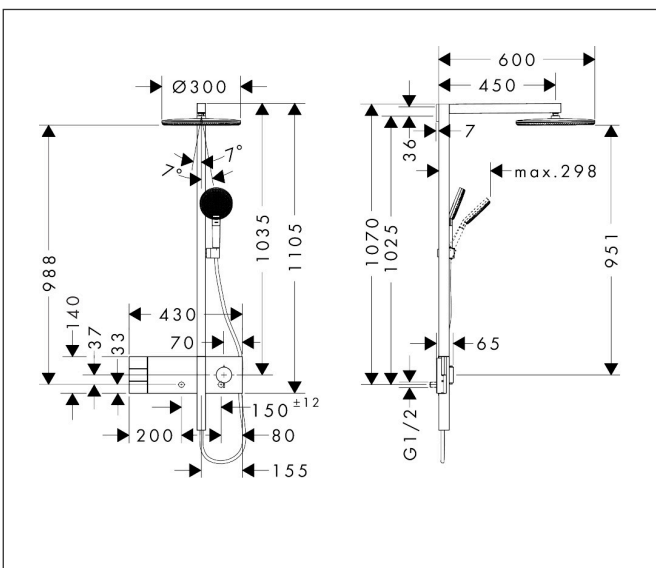

Merk	hansgrohe
Artikelnaam	Raindance Alive S Showerpipe 300 2jet EcoSmart met ShowerSelect Comfort
Art.nr.	24596700
Oppervlakte	Mat wit
Netto prijs	2.227,68 EUR

Product foto

Maat tekeningen

Kenmerken

- bestaat uit: hoofddouche, handdouche, schuifstuk, douchethermostaat, doucheslang, douchestang
- hoofddouche Raindance Alive S 300 2jet
- afmeting straalplaatoppervlak hoofddouche: 300 mm
- straalsoort hoofddouche: Rain, PowderRain
- doorstroomregelaar: 8 l/min (met mogelijke toleranties -20%)
- functie van: 6 l/min
- doorstroomhoeveelheid Rain bij 3 bar: 6,7 l/min
- straalsoort handdouche: RainAir volle zachte regenstraal, PowderRain, massagestraal
- maximale doorstroomhoeveelheid van handdouche bij 3 bar: 7,7 l/min
- maximale doorstroomhoeveelheid voor Showerpipe bij 3 bar: 7,7 l/min
- maximale bedrijfsdruk: 10 bar
- DropGuard vermindert het nadruppelen nadat de douche is gestopt tot slechts enkele seconden.
- handige straalkeuze via Select-knop op de handdouche
- kogelgewricht: hoek hoofddouche verstelbaar
- designafdekking verbergt de straalnoppen, vlak, minimalistisch ontwerp
- straalplaat voor reiniging afneembaar
- designafdekking is eenvoudig zonder gereedschap afneembaar voor reiniging
- oppervlak designafdekking: grafiet

Technologie

Straalsoorten

Certificaat

Merk hansgrohe
 Artikelnaam **Raindance Alive S** Showerpipe 300 2jet EcoSmart met ShowerSelect Comfort
 Art.nr. 24596700
 Oppervlakte Mat wit
 Netto prijs 2.227,68 EUR

Stroomschema

Merk	hansgrohe
Artikelnaam	Raindance Alive S Showerpipe 300 2jet EcoSmart met ShowerSelect Comfort
Art.nr.	24596700
Oppervlakte	Mat wit
Netto prijs	2.227,68 EUR

Installatievoorbeelden

i Afmetingen kunnen variëren vanwege keramische toleranties die verband houden met het productieproces.