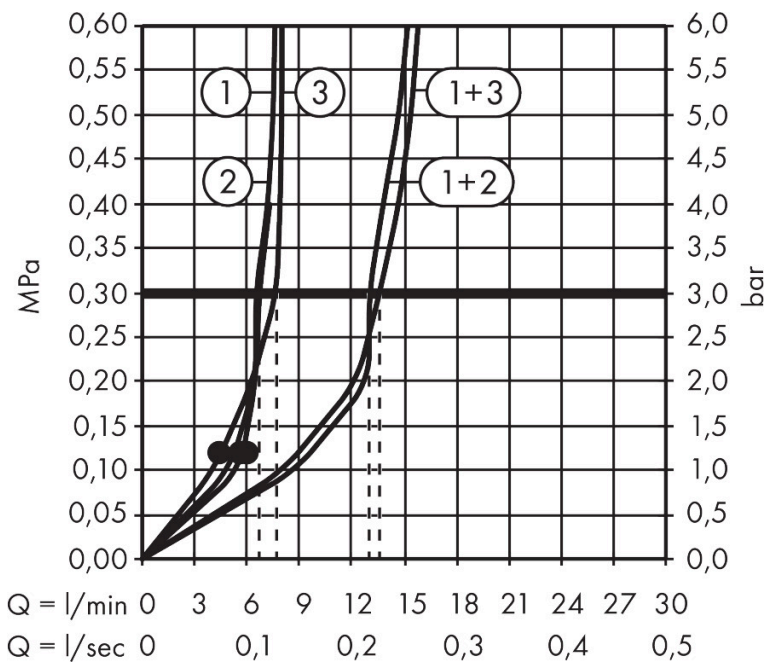

Merk	hansgrohe
Artikelnaam	Raindance Alive S Showerpipe 300 2jet EcoSmart met ShowerSelect Comfort
Art.nr.	24596700
Oppervlakte	Mat wit
Netto prijs	2.227,68 EUR

Product foto

Maat tekeningen

Kenmerken

- bestaat uit: hoofddouche, handdouche, schuifstuk, douchethermostaat, doucheslang, douchestang
- hoofddouche Raindance Alive S 300 2jet
- afmeting straalplaatoppervlak hoofddouche: 300 mm
- straalsoort hoofddouche: Rain, PowderRain
- doorstroomregelaar: 8 l/min (met mogelijke toleranties -20%)
- functie van: 6 l/min
- doorstroomhoeveelheid Rain bij 3 bar: 6,7 l/min
- straalsoort handdouche: RainAir volle zachte regenstraal, PowderRain, massagestraal
- maximale doorstroomhoeveelheid van handdouche bij 3 bar: 7,7 l/min
- maximale doorstroomhoeveelheid voor Showerpipe bij 3 bar: 7,7 l/min
- maximale bedrijfsdruk: 10 bar
- DropGuard vermindert het nadruppelen nadat de douche is gestopt tot slechts enkele seconden.
- handige straalkeuze via Select-knop op de handdouche
- kogelgewricht: hoek hoofddouche verstelbaar
- designafdekking verbergt de straalnoppen, vlak, minimalistisch ontwerp
- straalplaat voor reiniging afneembaar
- designafdekking is eenvoudig zonder gereedschap afneembaar voor reiniging
- oppervlak designafdekking: grafiet

Technologie

Straalsoorten

Certificaat

Merk hansgrohe
 Artikelnaam **Raindance Alive S** Showerpipe 300 2jet EcoSmart met ShowerSelect Comfort
 Art.nr. 24596700
 Oppervlakte Mat wit
 Netto prijs 2.227,68 EUR

Stroomschema

Merk	hansgrohe
Artikelnaam	Raindance Alive S Showerpipe 300 2jet EcoSmart met ShowerSelect Comfort
Art.nr.	24596700
Oppervlakte	Mat wit
Netto prijs	2.227,68 EUR

Installatievoorbeelden

i Afmetingen kunnen variëren vanwege keramische toleranties die verband houden met het productieproces.

Merk hansgrohe
 Artikelnaam **Raindance Alive S** Showerpipe 300 2jet EcoSmart met ShowerSelect Comfort
 Art.nr. 24596700
 Oppervlakte Mat wit
 Netto prijs 2.227,68 EUR

Explosietekening voor bouwjaar: >04/25