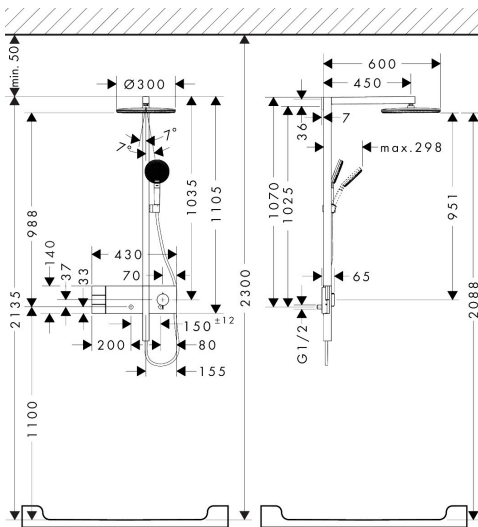

Merk	hansgrohe
Artikelnaam	Raindance Alive S Showerpipe 300 2jet EcoSmart met ShowerSelect Comfort
Art.nr.	24596700
Oppervlakte	Mat wit
Netto prijs	2.227,68 EUR

Product foto

Maat tekeningen

Kenmerken

- bestaat uit: hoofddouche, handdouche, schuifstuk, douchethermostaat, doucheslang, douchestang
- hoofddouche Raindance Alive S 300 2jet
- afmeting straalplaatoppervlak hoofddouche: 300 mm
- straalsoort hoofddouche: Rain, PowderRain
- doorstroomregelaar: 8 l/min (met mogelijke toleranties -20%)
- functie van: 6 l/min
- doorstroomhoeveelheid Rain bij 3 bar: 6,7 l/min
- straalsoort handdouche: RainAir volle zachte regenstraal, PowderRain, massagestraal
- maximale doorstroomhoeveelheid van handdouche bij 3 bar: 7,7 l/min
- maximale doorstroomhoeveelheid voor Showerpipe bij 3 bar: 7,7 l/min
- maximale bedrijfsdruk: 10 bar
- DropGuard vermindert het nadruppelen nadat de douche is gestopt tot slechts enkele seconden.
- handige straalkeuze via Select-knop op de handdouche
- kogelgewricht: hoek hoofddouche verstelbaar
- designafdekking verbergt de straalnoppen, vlak, minimalistisch ontwerp
- straalplaat voor reiniging afneembaar
- designafdekking is eenvoudig zonder gereedschap afneembaar voor reiniging
- oppervlak designafdekking: grafiet

Technologie

Straalsoorten

Certificaat

Merk hansgrohe
 Artikelnaam **Raindance Alive S** Showerpipe 300 2jet EcoSmart met ShowerSelect Comfort
 Art.nr. 24596700
 Oppervlakte Mat wit
 Netto prijs 2.227,68 EUR

Stroomschema

Merk	hansgrohe
Artikelnaam	Raindance Alive S Showerpipe 300 2jet EcoSmart met ShowerSelect Comfort
Art.nr.	24596700
Oppervlakte	Mat wit
Netto prijs	2.227,68 EUR

Installatievoorbeelden

i Afmetingen kunnen variëren vanwege keramische toleranties die verband houden met het productieproces.