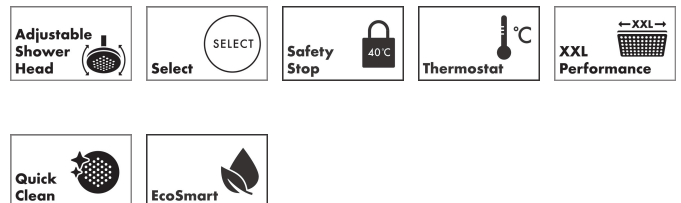

Merk	hansgrohe
Artikelnaam	Raindance Alive S Showerpipe 300 2jet EcoSmart met ShowerSelect Comfort
Art.nr.	24596700
Oppervlakte	Mat wit
Netto prijs	2.227,68 EUR

Product foto

Maat tekeningen

Kenmerken

- bestaat uit: hoofddouche, handdouche, schuifstuk, douchethermostaat, doucheslang, douchestang
- hoofddouche Raindance Alive S 300 2jet
- afmeting straalplaatoppervlak hoofddouche: 300 mm
- straalsoort hoofddouche: Rain, PowderRain
- doorstroomregelaar: 8 l/min (met mogelijke toleranties -20%)
- functie van: 6 l/min
- doorstroomhoeveelheid Rain bij 3 bar: 6,7 l/min
- straalsoort handdouche: RainAir volle zachte regenstraal, PowderRain, massagestraal
- maximale doorstroomhoeveelheid van handdouche bij 3 bar: 7,7 l/min
- maximale doorstroomhoeveelheid voor Showerpipe bij 3 bar: 7,7 l/min
- maximale bedrijfsdruk: 10 bar
- DropGuard vermindert het nadruppelen nadat de douche is gestopt tot slechts enkele seconden.
- handige straalkeuze via Select-knop op de handdouche
- kogelgewricht: hoek hoofddouche verstelbaar
- designafdekking verbergt de straalnoppen, vlak, minimalistisch ontwerp
- straalplaat voor reiniging afneembaar
- designafdekking is eenvoudig zonder gereedschap afneembaar voor reiniging
- oppervlak designafdekking: grafiet

Technologie

Straalsoorten

Certificaat

Merk hansgrohe
 Artikelnaam **Raindance Alive S** Showerpipe 300 2jet EcoSmart met ShowerSelect Comfort
 Art.nr. 24596700
 Oppervlakte Mat wit
 Netto prijs 2.227,68 EUR

Stroomschema

Merk	hansgrohe
Artikelnaam	Raindance Alive S Showerpipe 300 2jet EcoSmart met ShowerSelect Comfort
Art.nr.	24596700
Oppervlakte	Mat wit
Netto prijs	2.227,68 EUR

Installatievoorbeelden

i Afmetingen kunnen variëren vanwege keramische toleranties die verband houden met het productieproces.

Merk hansgrohe
 Artikelnaam **Raindance Alive S** Showerpipe 300 2jet EcoSmart met ShowerSelect Comfort
 Art.nr. 24596700
 Oppervlakte Mat wit
 Netto prijs 2.227,68 EUR

Onderdelen voor bouwjaar: >04/25