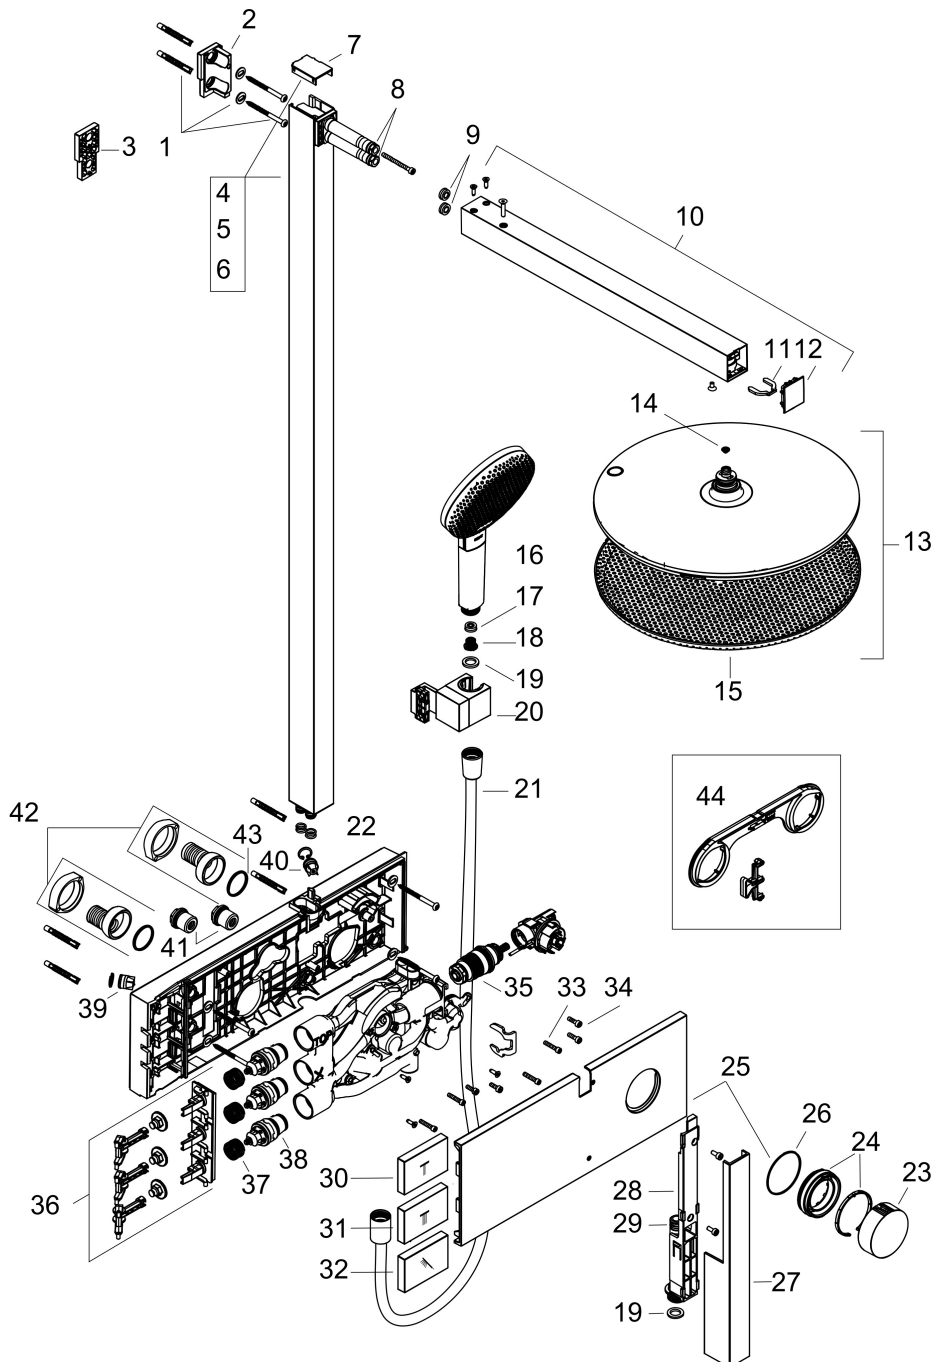

Stroomschema

Merk	hansgrohe
Artikelnaam	Raindance Alive S Showerpipe 300 2jet EcoSmart met ShowerSelect Comfort
Art.nr.	24596700
Oppervlakte	Mat wit
Netto prijs	2.227,68 EUR

Installatievoorbeelden

i Afmetingen kunnen variëren vanwege keramische toleranties die verband houden met het productieproces.

Merk	hansgrohe
Artikelnaam	Raindance Alive S Showerpipe 300 2jet EcoSmart met ShowerSelect Comfort
Art.nr.	24596700
Oppervlakte	Mat wit
Netto prijs	2.227,68 EUR

Onderdelen voor bouwjaar: >04/25

Pos	Beschrijving	Art.nr.	Prijs
1	bevestigingsmateriaal	96179000	10,40
2	wandhouder	85046000	20,40
3	opvulschijf 7 mm	85187670	52,00
4	stijgbuis met afdekking (1060 mm)	85034007	365,40
5	stijgbuis met afdekking (960 mm)	85034700	548,10
6	stijgbuis met afdekking (860 mm)	85231700	1.041,50
7	afdekkap boven	85035000	16,60
8	O-ring 9x2,5	98217000	3,00
9	doorstroombegrenzer	98093000	7,70
10	douche-arm compl.	98268700	221,40
11	klemhaak	98269000	12,70
12	afdekkap	98270700	
13	Hoofdouche	85096700	736,80
14	zeef	94467000	7,70
15	afdekkap	98273000	227,60
16	Handdouche	24511700	104,75
17	doorstroombegrenzer	87837000	7,70
18	zeef	92672000	4,80
19	dichting	98058000	3,00
20	schuifstuk cpl.	85036700	137,30
21	doucheslang 1,60 m	28260700	54,05
22	O-ring 9x1,5	98117000	3,00
23	thermostaatgreep	85037700	96,50
24	huls	85156700	60,90
25	afdekkap	85041700	221,40
26	O-ring 48x1,5	92159000	3,00
27	afdekkap	85039700	38,60
28	bevestigingsmateriaal	85040000	20,40
29	O-ring 12x2	98214000	3,00
30	drukschakelaar RainAir	85049700	49,10
31	drukschakelaar PowderRain	85048700	49,10
32	drukschakelaar handdouche	85047700	49,10
33	borgschroef	95140000	4,80
34	cilinderkopschroef M4x12	94929000	4,80