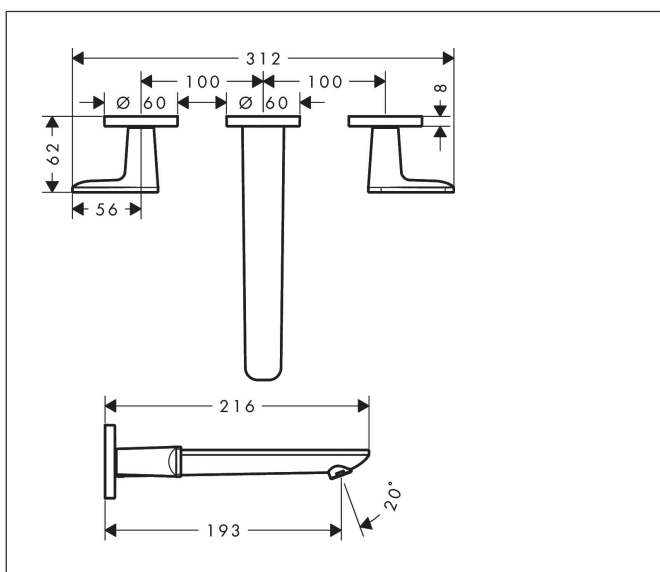

Merk	AXOR
Artikelnaam	<b>AXOR Citterio C</b> 3-gats inbouw wastafelkraan wandmontage met uitloop 195 mm en Cubic Cut
Art.nr.	49071990
Oppervlakte	Polished Gold Optic
Netto prijs	738,77 EUR

## Kenmerken

- voorsprong uitloop 193 mm
- greepvariant: rechte greep
- vaste uitloop
- straalsoort: normale straal
- maximale doorstroomhoeveelheid bij 3 bar: 5 l/min
- keramische kranen warm/koud 90°
- zonder wastegarnituur, met afvoerplug (art.nr. 50001)
- EU taxonomie: max 6l/min - draagt substantieel bij aan duurzaamheid

## Maat tekeningen