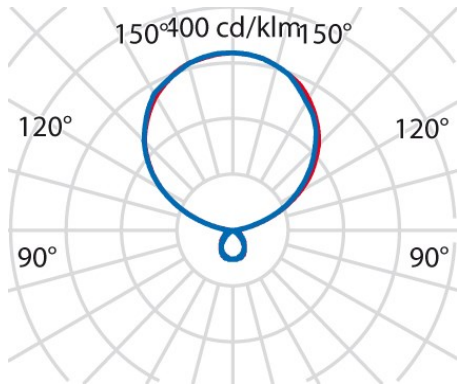

## Algemene informatie

Lamphouder:	LED	Lichtbron:	LED
Nominale lichtstroom [lm]:	15700	Reële lichtstroom [lm]:	14470
Armatuur wattage [W]:	96 W	Specifieke lichtstroom [lm/W]:	151
CRI:	80	Kleurtemperatuur [K]:	tw 2700-6200
Kleur / Afwerking:	WH-RAL9016 / Wit RAL9016 / Structuur mat	IP waarde:	IP20
Impact resistance / impact energy:	IK05 0.7J xx3	Beschermingsklasse:	I
Optiek:	S/D - Symmetrische hoofdzakelijk indirecte	Stralingshoek:	2 x 43°
Nettogewicht [kg]:	17.4	Totale lengte [mm]:	430
Totale breedte [mm]:	1035	Totale hoogte [mm]:	2044

## Mechanische eigenschappen

Vorm:	Rechthoekig	Materiaal behuizing:	Aluminium
Materiaal afscherming:	Kunststof	Gloeidraadtest [°C]:	650 °C

## Fotometrische gegevens