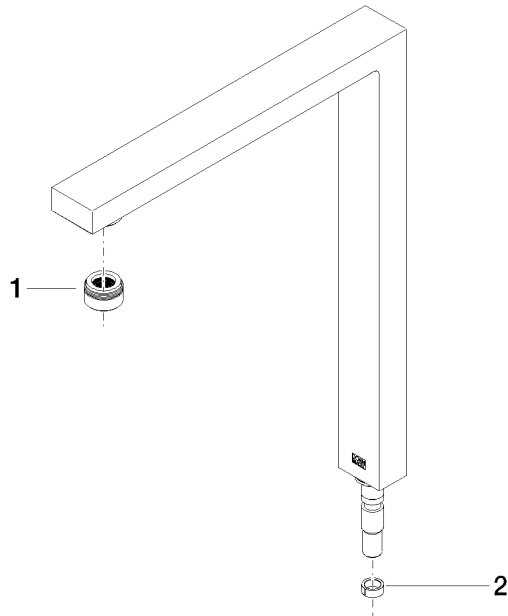

Auslauf 336 x 272 x 36 mm, 8 l/min. - Platin

90 11 06 188 06

Auslauf 336 x 272 x 36 mm, 8 l/min. - Platin

90 11 06 188 06

Auslauf 336 x 272 x 36 mm, 8 l/min. - Platin

90 11 06 188 06

Auslauf 336 x 272 x 36 mm, 8 l/min. - Platin

90 11 06 188 06

Auslauf 336 x 272 x 36 mm, 8 l/min. - Platin

90 11 06 188 06

Ersatzteilstückliste

Nr.	Artikelnummer	Benennung	Verbaumenge	Lieferzeit
	90 23 01 029 01-08	Luftsprudler M24x1 8,0 l/min. - Platin	2	40