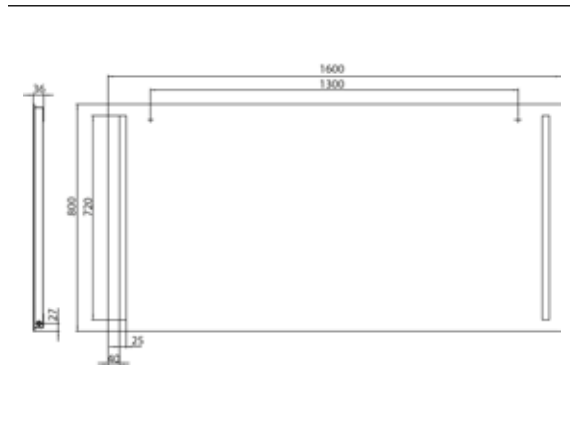

## PRODUKTINFORMATION

LED-Lichtspiegel mit 2 Lichtausschnitten links und rechts. 1.600 x 800mm

Art.-Nr.4498 270 23

1.600 x 800 mm