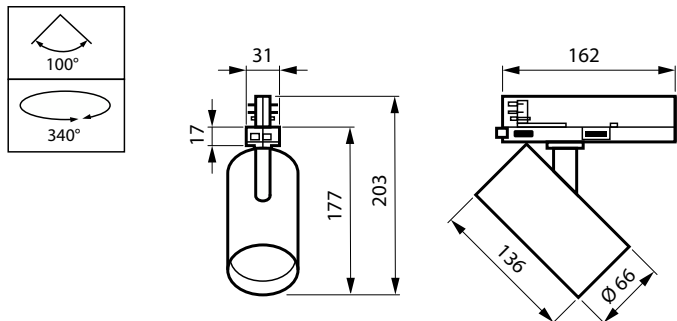

Maatschets