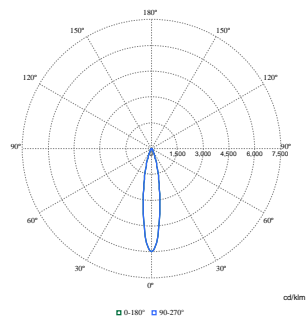

Maatschets

Fotometrische gegevens

Polar Normal (separate) - ST705TI - 910505102255