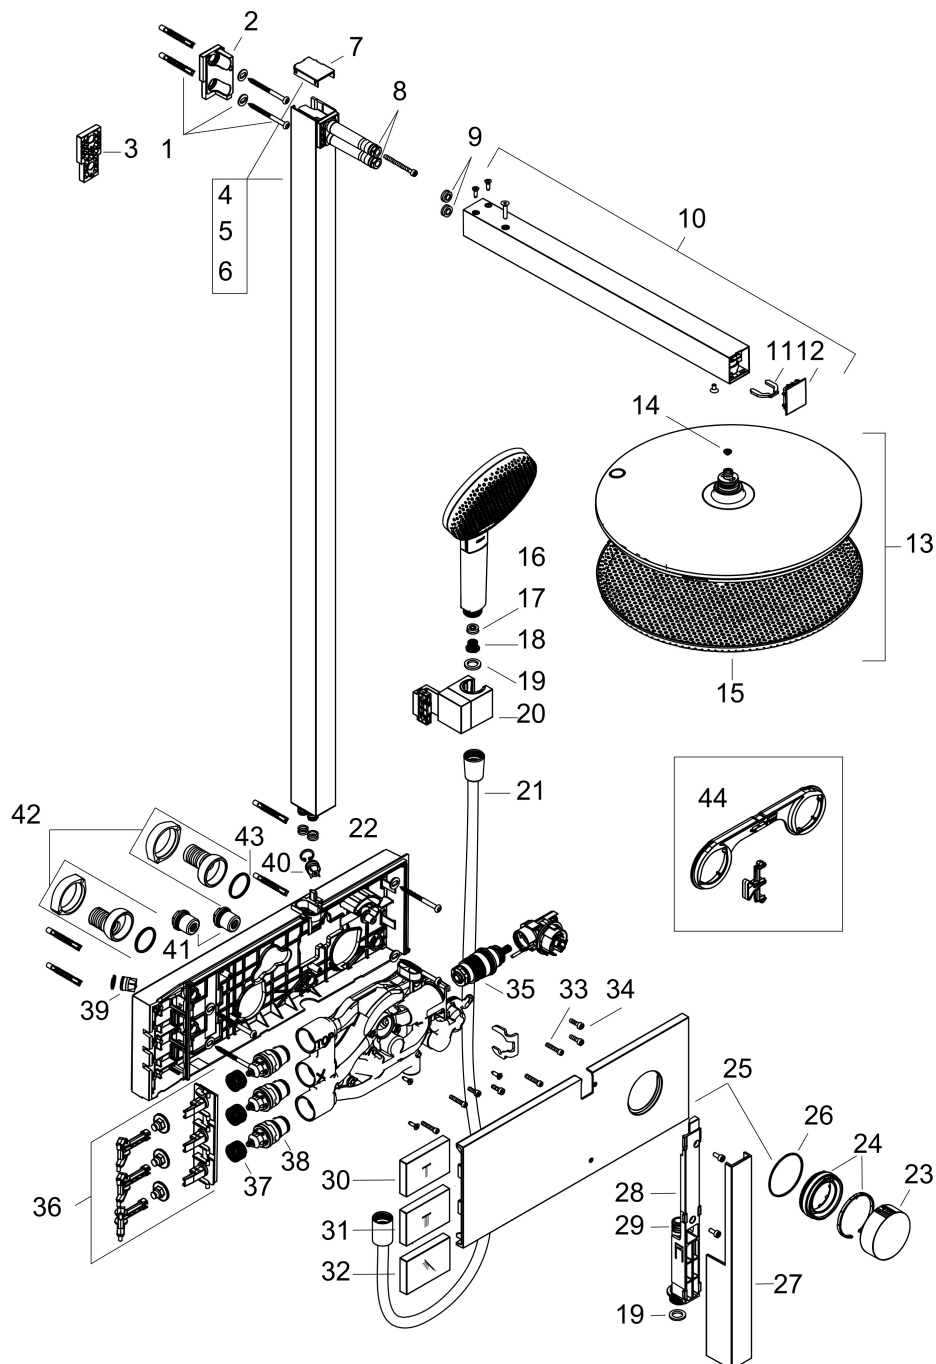

Merk: hansgrohe
Artikelnaam: **Raindance Alive S** Showerpipe 300 2jet EcoSmart met ShowerSelect Comfort
Art.nr.: 24596990
Oppervlakte: Polished Gold Optic
Netto prijs: 2.570,40 EUR

Explosietekening voor bouwjaar: >04/25

Merk	hansgrohe
Artikelnaam	Raindance Alive S Showerpipe 300 2jet EcoSmart met ShowerSelect Comfort
Art.nr.	24596990
Oppervlakte	Polished Gold Optic
Netto prijs	2.570,40 EUR

Onderdelen voor bouwjaar: >04/25

Pos	Beschrijving	Art.nr.	Prijs
1	bevestigingsmateriaal	96179000	10,40
2	wandhouder	85046000	20,40
3	opvulschijf 7 mm	85187670	52,00
4	stijgbuis met afdekking (1060 mm)	85034007	365,40
5	stijgbuis met afdekking (960 mm)	85034990	548,10
6	stijgbuis met afdekking (860 mm)	85231990	1.041,50
7	afdekkap boven	85035000	16,60
8	O-ring 9x2,5	98217000	3,00
9	doorstroombegrenzer	98093000	7,70
10	douche-arm compl.	98268990	
11	klemhaak	98269000	12,70
12	afdekkap	98270990	
13	Hoofdouche	85096990	736,80
14	zeef	94467000	7,70
15	afdekkap	98273000	227,60
16	Handdouche	24511990	120,87
17	doorstroombegrenzer	87837000	7,70
18	zeef	92672000	4,80
19	dichting	98058000	3,00
20	schuifstuk cpl.	85036990	137,30
21	doucheslang 1,60 m	28260990	57,96
22	O-ring 9x1,5	98117000	3,00
23	thermostaatgreep	85037990	96,50
24	huls	85156990	60,90
25	afdekkap	85041990	221,40
26	O-ring 48x1,5	92159000	3,00
27	afdekkap	85039990	38,60
28	bevestigingsmateriaal	85040000	20,40
29	O-ring 12x2	98214000	3,00
30	drukschakelaar RainAir	85049990	49,10
31	drukschakelaar PowderRain	85048990	49,10
32	drukschakelaar handdouche	85047990	49,10
33	borgschroef	95140000	4,80