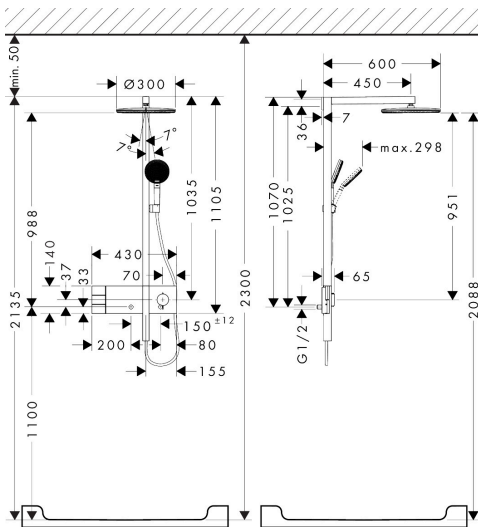

Merk	hansgrohe
Artikelnaam	Raindance Alive S Showerpipe 300 2jet EcoSmart met ShowerSelect Comfort
Art.nr.	24596990
Oppervlakte	Polished Gold Optic
Netto prijs	2.570,40 EUR

Installatievoorbeelden

i Afmetingen kunnen variëren vanwege keramische toleranties die verband houden met het productieproces.