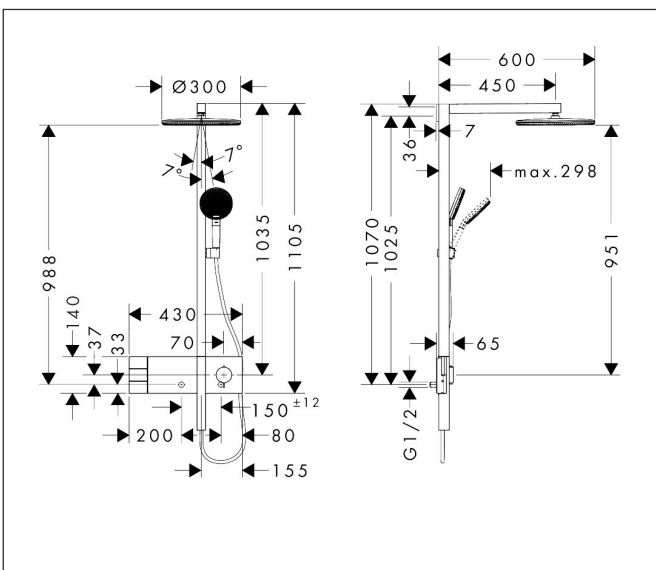

Merk	hansgrohe
Artikelnaam	<b>Raindance Alive S</b> Showerpipe 300 2jet EcoSmart met ShowerSelect Comfort
Art.nr.	24596990
Oppervlakte	Polished Gold Optic
Netto prijs	2.570,40 EUR

## Maat tekeningen

## Kenmerken

- bestaat uit: hoofddouche, handdouche, schuifstuk, douchethermostaat, doucheslang, douchestang
- hoofddouche Raindance Alive S 300 2jet
- afmeting straalplaatoppervlak hoofddouche: 300 mm
- straalsoort hoofddouche: Rain, PowderRain
- doorstroomregelaar: 8 l/min (met mogelijke toleranties -20%)
- functie van: 6 l/min
- doorstroomhoeveelheid Rain bij 3 bar: 6,7 l/min
- straalsoort handdouche: RainAir volle zachte regenstraal, PowderRain, massagestraal
- maximale doorstroomhoeveelheid van handdouche bij 3 bar: 7,7 l/min
- maximale doorstroomhoeveelheid voor Showerpipe bij 3 bar: 7,7 l/min
- maximale bedrijfsdruk: 10 bar
- DropGuard vermindert het nadruppelen nadat de douche is gestopt tot slechts enkele seconden.
- handige straalkeuze via Select-knop op de handdouche
- kogelgewricht: hoek hoofddouche verstelbaar
- designafdekking verbergt de straalnoppen, vlak, minimalistisch ontwerp
- straalplaat voor reiniging afneembaar
- designafdekking is eenvoudig zonder gereedschap afneembaar voor reiniging
- oppervlak designafdekking: grafiet