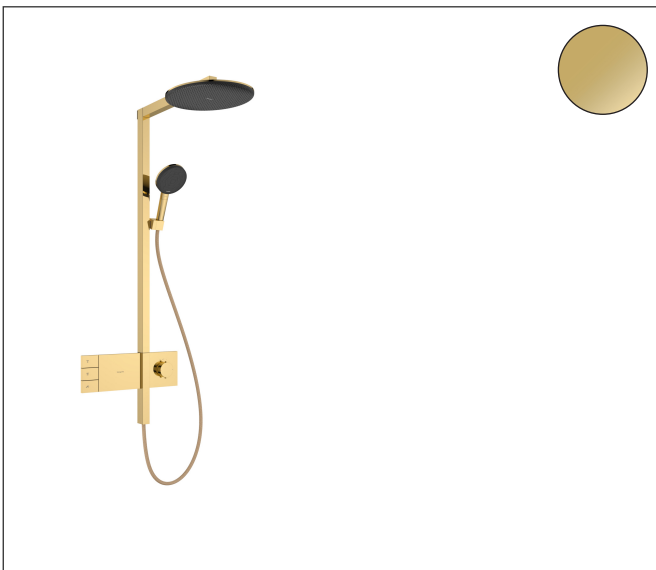

Merk	hansgrohe
Artikelnaam	<b>Raindance Alive S</b> Showerpipe 300 2jet EcoSmart met ShowerSelect Comfort
Art.nr.	24596990
Oppervlakte	Polished Gold Optic
Netto prijs	2.570,40 EUR

## Product foto

## Kenmerken

- bestaat uit: hoofddouche, handdouche, schuifstuk, douchethermostaat, doucheslang, douchestang
- hoofddouche Raindance Alive S 300 2jet
- afmeting straalplaatoppervlak hoofddouche: 300 mm
- straalsoort hoofddouche: Rain, PowderRain
- doorstroomregelaar: 8 l/min (met mogelijke toleranties -20%)
- functie van: 6 l/min
- doorstroomhoeveelheid Rain bij 3 bar: 6,7 l/min
- straalsoort handdouche: RainAir volle zachte regenstraal, PowderRain, massagestraal
- maximale doorstroomhoeveelheid van handdouche bij 3 bar: 7,7 l/min
- maximale doorstroomhoeveelheid voor Showerpipe bij 3 bar: 7,7 l/min
- maximale bedrijfsdruk: 10 bar
- DropGuard vermindert het nadruppelen nadat de douche is gestopt tot slechts enkele seconden.
- handige straalkeuze via Select-knop op de handdouche
- kogelgewricht: hoek hoofddouche verstelbaar
- designafdekking verbergt de straalnoppen, vlak, minimalistisch ontwerp
- straalplaat voor reiniging afneembaar
- designafdekking is eenvoudig zonder gereedschap afneembaar voor reiniging
- oppervlak designafdekking: grafiet