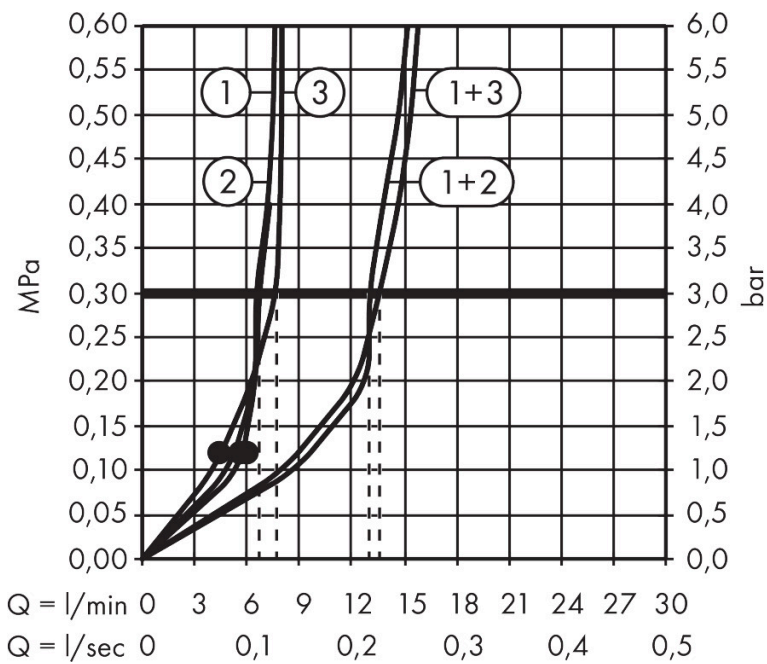

## Straalsoorten

Certificaat

Merk hansgrohe  
 Artikelnaam **Raindance Alive S** Showerpipe 300 2jet EcoSmart met ShowerSelect Comfort  
 Art.nr. 24596990  
 Oppervlakte Polished Gold Optic  
 Netto prijs 2.570,40 EUR

## Stroomschema

Merk	hansgrohe
Artikelnaam	<b>Raindance Alive S</b> Showerpipe 300 2jet EcoSmart met ShowerSelect Comfort
Art.nr.	24596990
Oppervlakte	Polished Gold Optic
Netto prijs	2.570,40 EUR