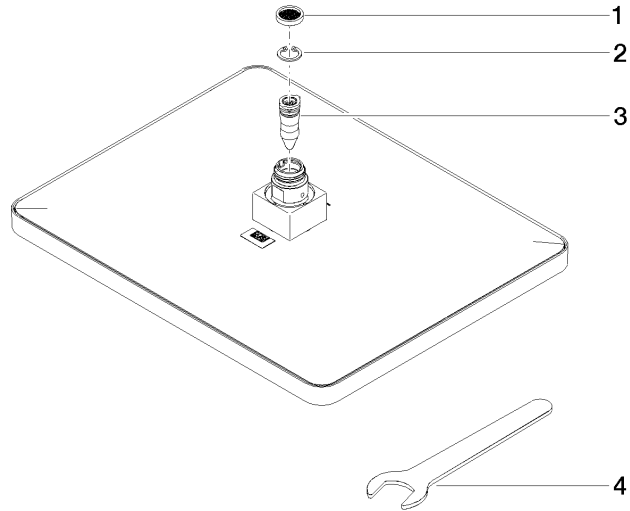

Regenbrause eckig 300 x 240 mm - Platin

04 12 05 062 00

Regenbrause eckig 300 x 240 mm - Platin

04 12 05 062 00

Regenbrause eckig 300 x 240 mm - Platin

04 12 05 062 00

Regenbrause eckig 300 x 240 mm - Platin

04 12 05 062 00

Regenbrause eckig 300 x 240 mm - Platin

04 12 05 062 00

Ersatzteilstückliste

Nr.	Artikelnummer	Benennung	Verbaumenge	Lieferzeit
	09 23 01 039 90	Siebichtung Ø 19 x 5,5 mm -	4	2