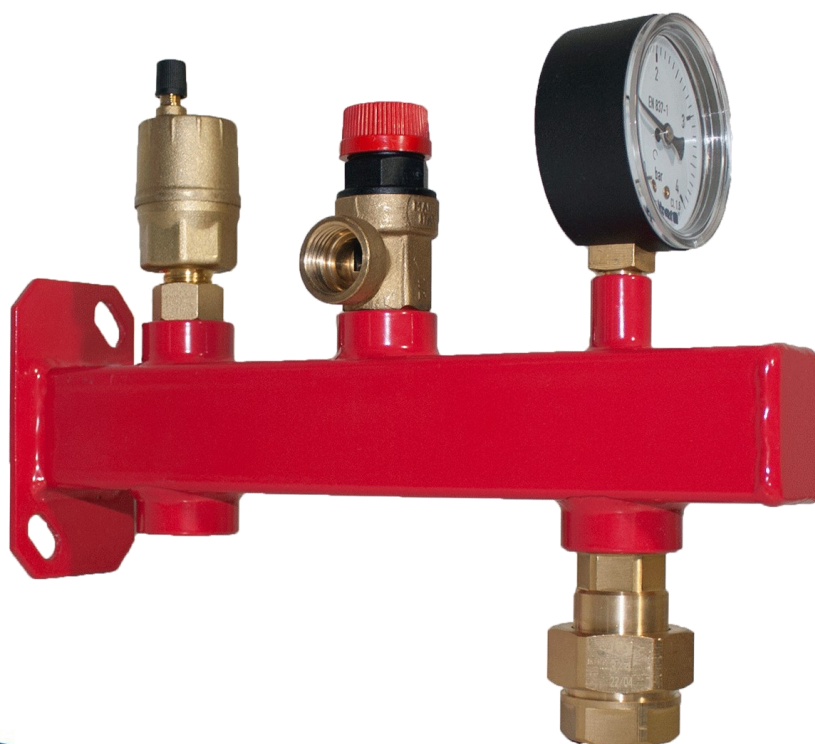

Protherm BallCon Plus

Expansievatconsole

protherm®

Omschrijving

Geschikt voor expansievaten van 2 - 25 liter, volledig voor gemonteerd expansievat console. Voorzien van een Veiligheidsventiel, Taconova Taco-vent Hyvent vlotterontluchter met afsluitautomaat, Protherm manometer en een snelkoppeling met afsluitautomaat voor het expansievat (expansievat niet meegeleverd).