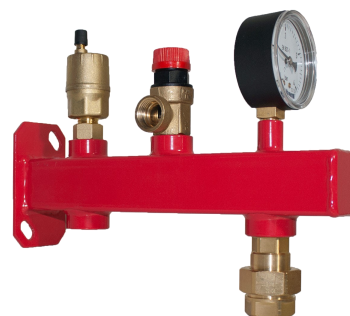

## INSTALLATIE

De Protherm ProCon Plus console wordt aan de wand gemonteerd. Voor de bevestiging aan de wand is de console uitgerust met een muurplaat met twee sleufgaten. Het expansievat wordt gemonteerd op de reeds gemonteerde snelkoppeling. Door de onderste helft los te draaien van de snelkoppeling, kan dit deel eenvoudig en snel gemonteerd worden aan het expansievat. Daarna kan het geheel weer makkelijk gemonteerd worden aan de beugel. De 3/4" aansluiting aan de muurzijde wordt aangesloten op de retour van de installatie door middel van een geschikte koppeling.

## WERKING

De Protherm ProCon Plus console heeft vier verschillende functies. De vlotterontluchter ontluicht de installatie waardoor deze storingsvrij kan blijven werken. Het gemonteerde overstortventiel beveiligd het systeem tegen overdruk en blaast de overdruk af tot maximaal 3 bar. Op de manometer kan de druk in het systeem worden afgelezen en in de gaten worden gehouden. De gemonteerde snelkoppeling voor het expansievat zorgt ervoor dat het expansievat snel uitgewisseld kan worden, zonder het systeem af te tappen.

## TYPE OVERZICHT

Artikelnummer	Aansluiting	Lengte
902.53900.034	3/4" BIN	290 mm

## ONDERDELEN

Artikelnummer	Omschrijving
902.53900.290	ProCon Plus Expansievatconsole 3/4" rood 290mm
42-5072B	TacoVent Hyvent 1/2" met afsluiter
103.05312.030	Pro Prosafe overstortventiel 1/2" BIN x 1/2" BUI 3 bar
1001.63114.004	Pro Manometer Ø63 0-4bar 1/4" onder aansluiting
1015.53900.034	Pro Expansievatkoppeling 3/4" BUI afsluitautomaat