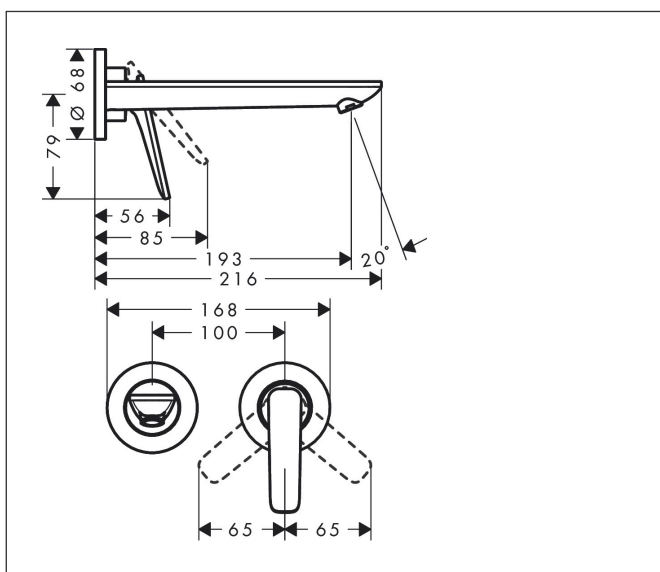

Merk	AXOR
Artikelnaam	AXOR Citterio C 2-gats inbouw wastafelkraan wandmontage met uitloop 195 mm
Art.nr.	49110340
Oppervlakte	Brushed Black Chrome
Netto prijs	706,65 EUR

Product foto

Kenmerken

- voorsprong uitloop 193 mm
- greepvariant: rechte greep
- vaste uitloop
- straalsoort: normale straal
- maximale doorstroomhoeveelheid bij 3 bar: 5 l/min
- keramisch kardoos
- zonder wastegarnituur, met afvoerplug (art.nr. 50001)
- de greep kan rechts of links worden geplaatst, afhankelijk van de montage van het inbouwdeel
- EU taxonomie: max 6l/min - draagt substantieel bij aan duurzaamheid

Maat tekeningen

Technologie

Straalsoorten

Certificaat

Merk	AXOR
Artikelnaam	AXOR Citterio C 2-gats inbouw wastafelkraan wandmontage met uitloop 195 mm
Art.nr.	49110340
Oppervlakte	Brushed Black Chrome
Netto prijs	706,65 EUR

Benodigde onderdelen

Product foto	Artikelnaam	Art.nr.	Prijs
	hansgrohe Inbouwdeel ééngreeps wastafel- mengkraan wandmontage	13623180	254,44

Merk	AXOR
Artikelnaam	AXOR Citterio C 2-gats inbouw wastafelkraan wandmontage met uitloop 195 mm
Art.nr.	49110340
Oppervlakte	Brushed Black Chrome
Netto prijs	706,65 EUR

Pos	Beschrijving	Art.nr.	Prijs
1	uitloop compl.	87789340	177,42
2	perlator M18x1 (5 l/min)	95384340	51,06
3	inbusschroef M5x6	94810000	4,99
4	rozet voor uitloop	87790340	
5	aansluiting G½	98933000	54,08
6	O-ring 11x2	98127000	3,12
7	greep	87787340	177,42
8	O-ring 33x1,5	98164000	3,12
9	rozet voor greep	96909340	118,25
10	schijf	97600000	10,82
11	moer	92926000	13,21
12	O-ring 30x1,5	98433000	3,12
13	kardoes compl.	92900000	42,22
14	dichting	93383000	10,82
15	huls	93373340	142,79
16	O-ring 26x2	98147000	3,12
17	draadeind set	97971000	34,01
a	verlengset 25 mm	13586000	130,78
b	afvoergarnituur	51301340	85,71