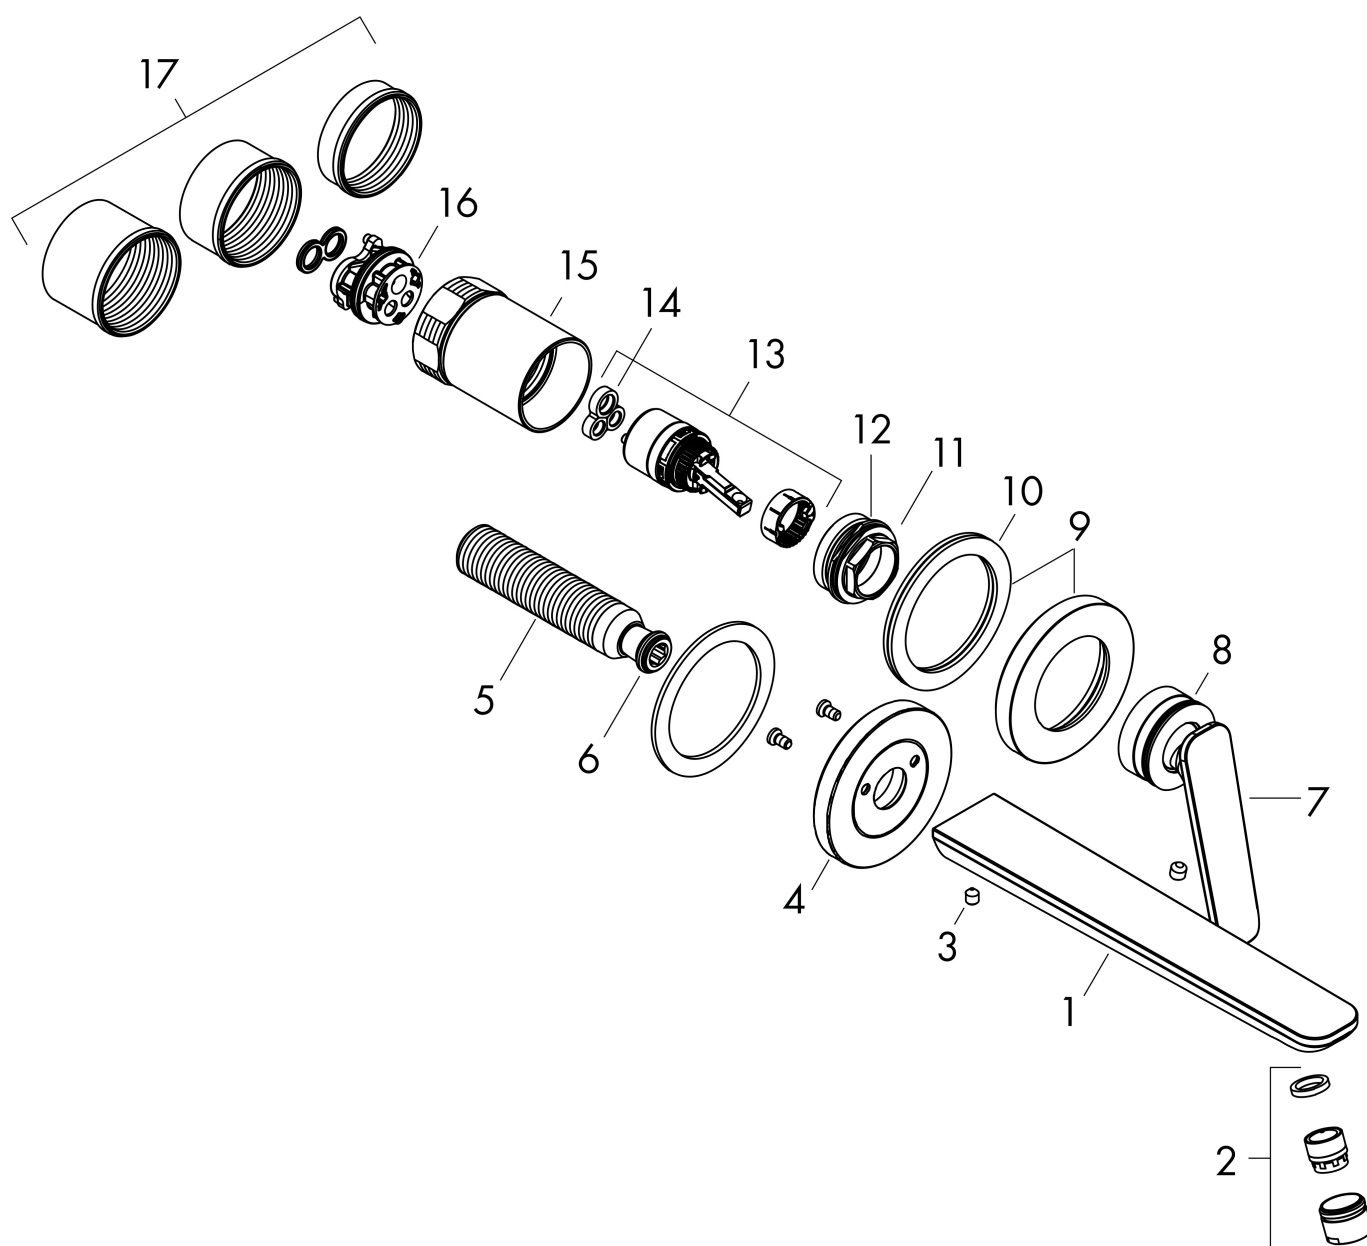

Merk	AXOR
Artikelnaam	AXOR Citterio C 2-gats inbouw wastafelkraan wandmontage met uitloop 195 mm
Art.nr.	49110340
Oppervlakte	Brushed Black Chrome
Netto prijs	706,65 EUR

Product foto

Kenmerken

- voorsprong uitloop 193 mm
- greepvariant: rechte greep
- vaste uitloop
- straalsoort: normale straal
- maximale doorstroomhoeveelheid bij 3 bar: 5 l/min
- keramisch kardoos
- zonder wastegarnituur, met afvoerplug (art.nr. 50001)
- de greep kan rechts of links worden geplaatst, afhankelijk van de montage van het inbouwdeel
- EU taxonomie: max 6l/min - draagt substantieel bij aan duurzaamheid

Benodigde onderdelen

Product foto	Artikelnaam	Art.nr.	Prijs
	hansgrohe Inbouwdeel ééngreeps wastafel- mengkraan wandmontage	13623180	254,44

Merk	AXOR
Artikelnaam	AXOR Citterio C 2-gats inbouw wastafelkraan wandmontage met uitloop 195 mm
Art.nr.	49110340
Oppervlakte	Brushed Black Chrome
Netto prijs	706,65 EUR

Stroomschema

Merk	AXOR
Artikelnaam	AXOR Citterio C 2-gats inbouw wastafelkraan wandmontage met uitloop 195 mm
Art.nr.	49110340
Oppervlakte	Brushed Black Chrome
Netto prijs	706,65 EUR

Explosietekening voor bouwjaar: >06/24

Pos	Beschrijving	Art.nr.	Prijs
1	uitloop compl.	87789340	177,42
2	perlator M18x1 (5 l/min)	95384340	51,06
3	inbusschroef M5x6	94810000	4,99
4	rozet voor uitloop	87790340	
5	aansluiting G½	98933000	54,08
6	O-ring 11x2	98127000	3,12
7	greep	87787340	177,42
8	O-ring 33x1,5	98164000	3,12
9	rozet voor greep	96909340	118,25
10	schijf	97600000	10,82
11	moer	92926000	13,21
12	O-ring 30x1,5	98433000	3,12
13	kardoes compl.	92900000	42,22
14	dichting	93383000	10,82
15	huls	93373340	142,79
16	O-ring 26x2	98147000	3,12
17	draadeind set	97971000	34,01
a	verlengset 25 mm	13586000	130,78
b	afvoergarnituur	51301340	85,71