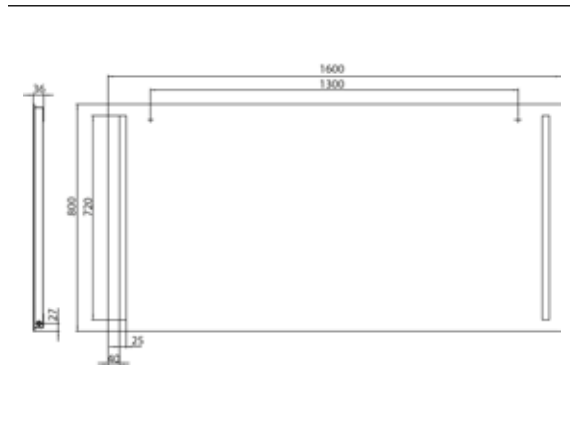

PRODUKTINFORMATION

LED-Lichtspiegel mit 2 Lichtausschnitten links und rechts. 1.600 x 800mm

Art.-Nr.4498 270 22

1.600 x 800 mm