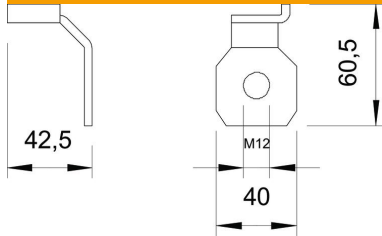

### Stamgegevens

Artikelnummer	5240328
Type	485 M12
Omschrijving 1	Aansluitlas
Omschrijving 2	voor Parex
Fabrikant	OBO
Dimensie	Ø13mm
Materiaal	Staal
Oppervlak	vuurverzinkt
Oppervlaktenorm	DIN 267, Teil 10
Kleinste verkoop-eenheid	2
Eenheid van hoeveelheid	Stuk
Gewicht	8,1 kg
Eenheid gewicht	kg/100 st.
CO <sub>2</sub> -voetafdruk (GWP) van wieg tot poort	0,2295 kg CO <sub>2</sub> e / 1 Stuk

# Technisch specificatieblad

Aansluitstrip voor Parex-scheidingsvonkbrug

Artikelnummer: 5240328

## Afmetingen

## Technische gegevens

Uitvoering	voor M12 schroef
Boringsdiameter min.	13 mm