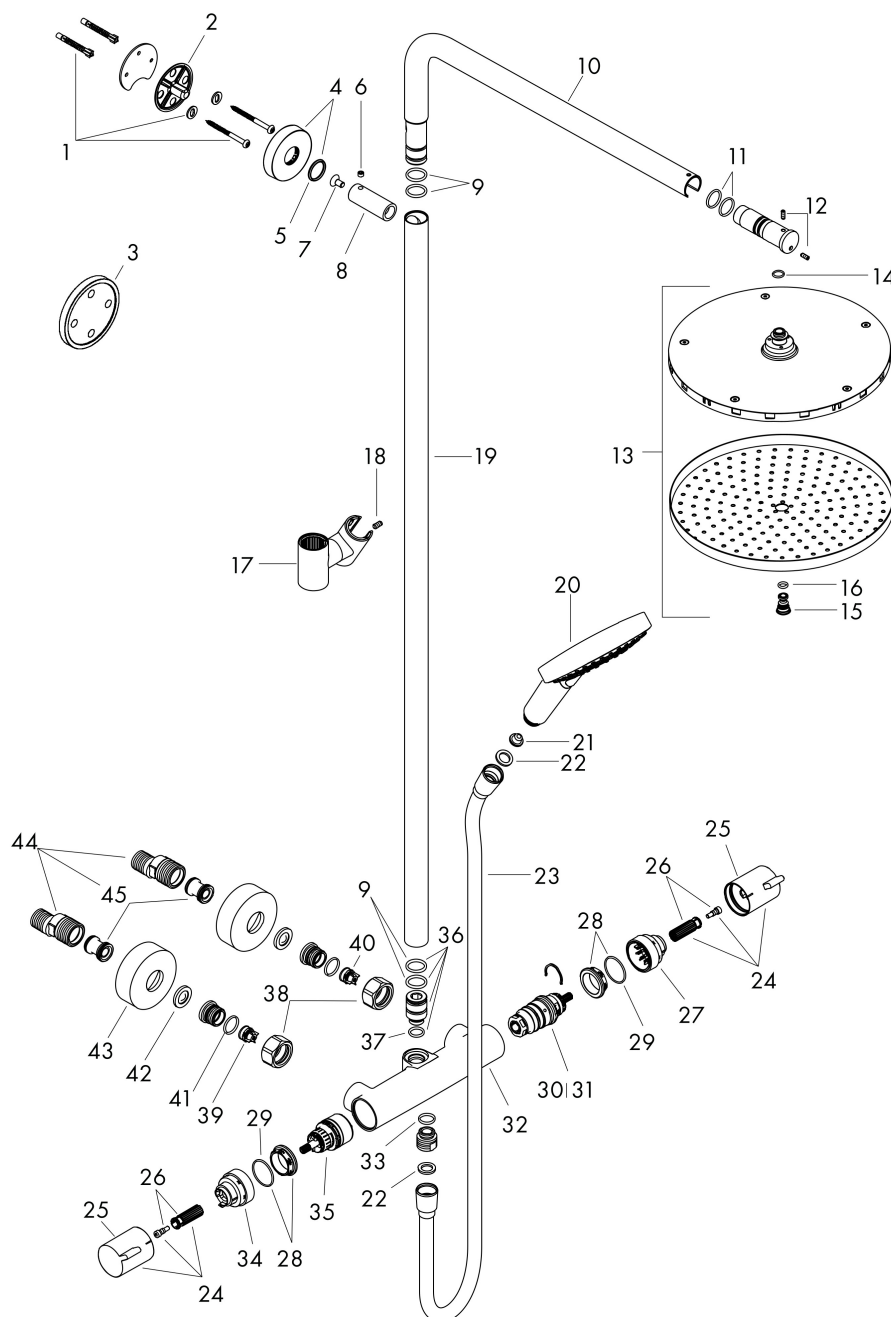

Merk hansgrohe
Artikelnaam **Raindance S** Showerpipe 240 1jet PowderRain EcoSmart met thermostaat
Art.nr. 28823000
Oppervlakte chroom
Netto prijs 1.236,58 EUR

Explosietekening voor bouwjaar: >01/25

Merk	hansgrohe
Artikelnaam	Raindance S Showerpipe 240 1jet PowderRain EcoSmart met thermostaat
Art.nr.	28823000
Oppervlakte	chrom
Netto prijs	1.236,58 EUR

Onderdelen voor bouwjaar: >01/25

Pos	Beschrijving	Art.nr.	Prijs
1	bevestigingsmateriaal	96179000	10,40
2	muurflans	95687000	32,70
3	opvulschijf 7 mm	95239000	12,70
4	rozet Ø 80 mm	95691000	12,70
5	O-ring 20x2,5	92602000	4,80
6	inbusschroef M6x5	98447000	3,00
7	schroef	92137000	4,80
8	huls	92166000	32,70
9	O-ring 17x2,5	98387000	3,00
10	douche-arm	98493000	227,60
11	O-ring 17x2	98199000	3,00
12	inbusschroef M4x10	97667000	3,00
13	Hoofdouche	85313000	
14	O-ring 10x1,5	98123000	3,00
15	schroef	95796000	25,70
16	O-ring 7x2	98419000	3,00
17	schuifstuk cpl.	95480000	64,30
18	inbusschroef M5x10	97672000	3,00
19	stijgbuis 930 mm / Ø 25 mm	98496000	147,60
20		26515000	118,70
21	zeef	92672000	4,80
22	dichting	98058000	3,00
23	doucheslang Isiflex'B 1,60 m	28276000	32,43
24	greep	95836000	25,70
25	drukknop	92848000	4,80
26	greepadapter m. schroef	95843000	7,70
27	aanslagring	95839000	16,60
28	moer	98913000	16,60
29	O-ring 26x1,5	98390000	3,00
30	temperatuur regeleenheid	98282000	91,50
31	regeleenheid voor verwisselde aansluitingen	92373000	227,60
32	Thermostaat	92850000	300,40
33	O-ring 14x2	98129000	3,00