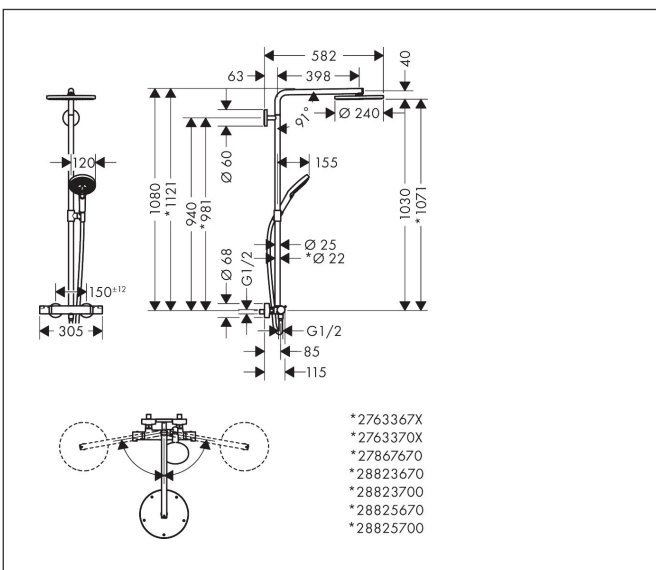

## Maat tekeningen

## Kenmerken

- bestaat uit: hoofddouche, handdouche, douchethermostaat, doucheslang, schuifstuk, douchestang
- hoofddouche Raindance S 240 PowderRain
- afmeting straalplaatoppervlak hoofddouche: 240 mm
- straalsoort hoofddouche: PowderRain
- functie van: 6,2 l/min
- doorstroomhoeveelheid Rain bij 3 bar: 6,9 l/min
- straalsoort handdouche: PowderRain, Rain, Whirl intensieve massagestraal
- maximale doorstroomhoeveelheid van handdouche bij 3 bar: 6,8 l/min
- maximale doorstroomhoeveelheid voor Showerpipe bij 3 bar: 6,9 l/min
- minimale bedrijfsdruk: 1,5 bar
- maximale bedrijfsdruk: 10 bar
- FlexPower: straalnoppen passen zich automatisch aan de waterdruk aan door te openen en te sluiten
- QuickClean+: voorkom kalkaanslag dankzij de elasticiteit van de straalnoppen
- schuifstuk met hoogteverstelling
- lengte douchearm hoofddouche: 460 mm
- draaibare douchearm
- thermostaat Ecostat Comfort
- Veiligheidsblokkering bij 40°C
- SafetyFunctie: maximale warmwatertemperatuur vooraf instel-