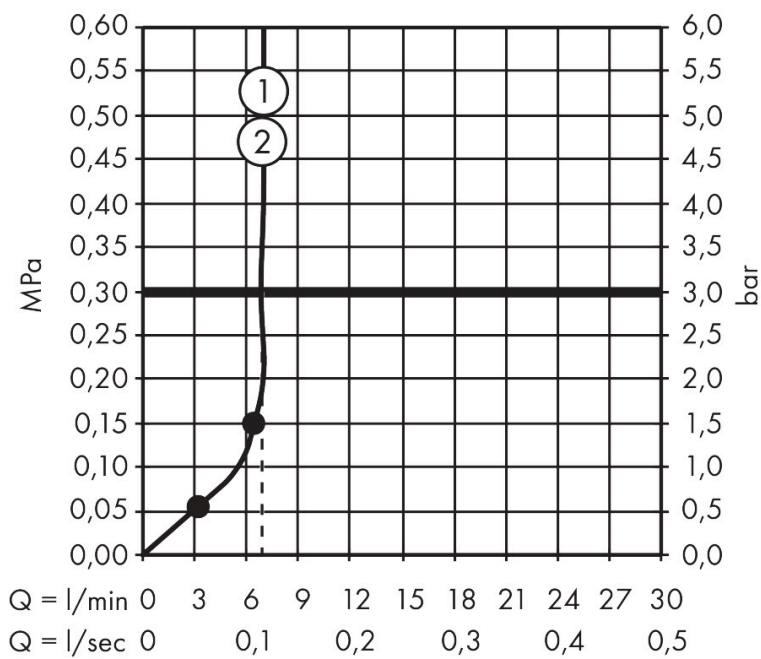

Merk hansgrohe
Artikelnaam **Raindance S** Showerpipe 240 1jet PowderRain EcoSmart met thermostaat
Art.nr. 28823000
Oppervlakte chroom
Netto prijs 1.236,58 EUR

Stroomschema