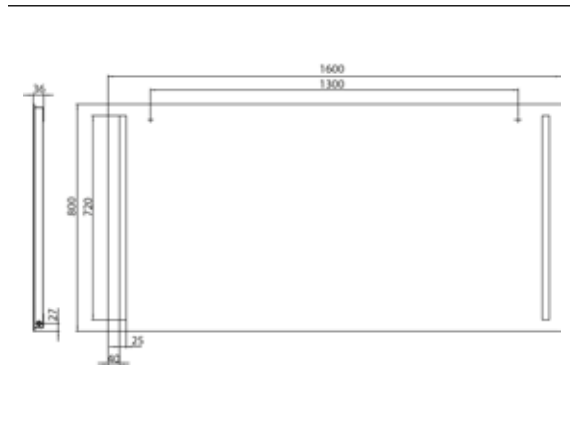

PRODUKTINFORMATION

LED-Lichtspiegel mit 2 Lichtausschnitten links und rechts. 1.600 x 800mm

Art.-Nr.4498 270 21

1.600 x 800 mm