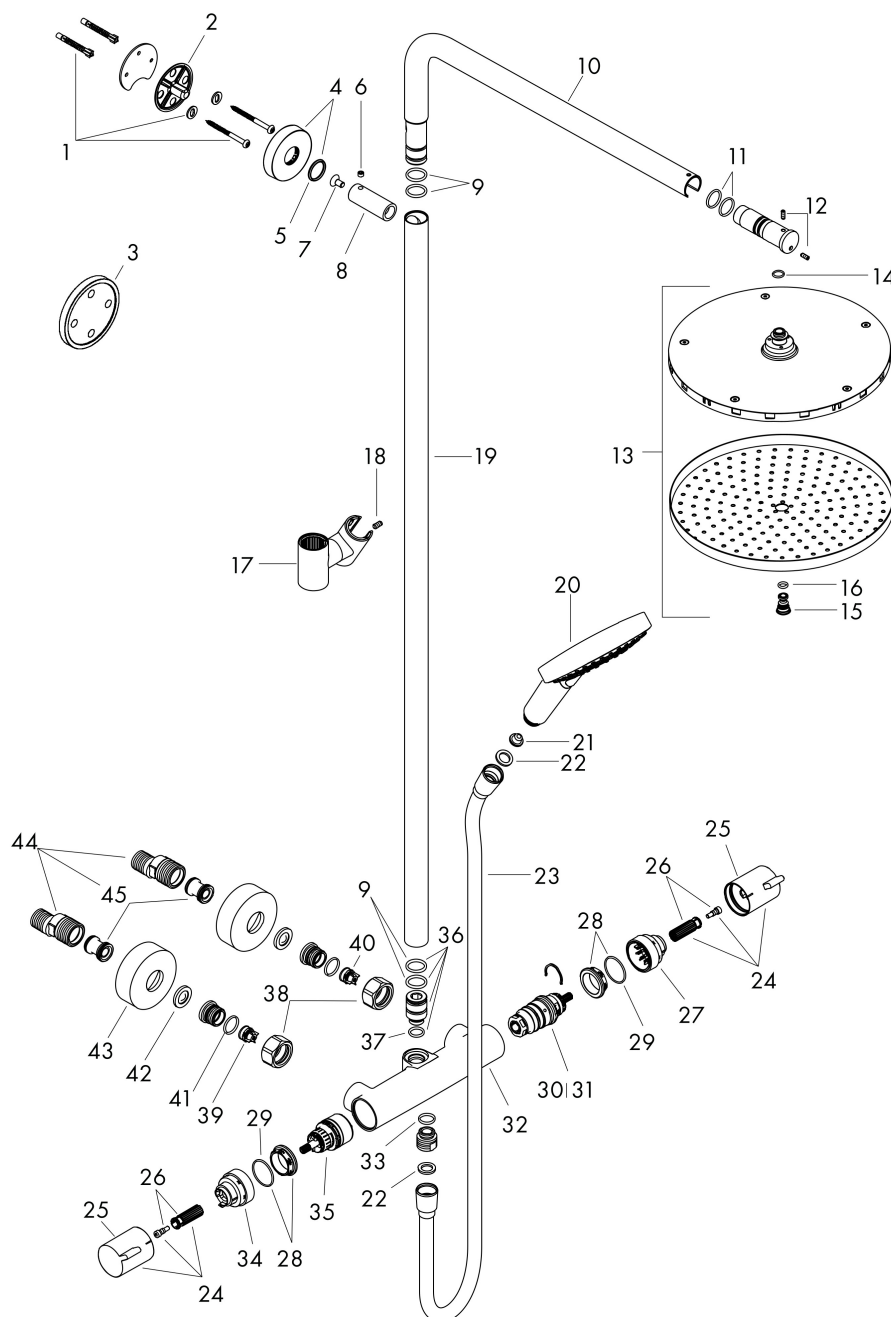

Merk hansgrohe
Artikelnaam **Raindance S** Showerpipe 240 1jet PowderRain EcoSmart met thermostaat
Art.nr. 28823140
Oppervlakte Brushed Bronze
Netto prijs 1.764,20 EUR

Explosietekening voor bouwjaar: >01/25

Merk	hansgrohe
Artikelnaam	Raindance S Showerpipe 240 1jet PowderRain EcoSmart met thermostaat
Art.nr.	28823140
Oppervlakte	Brushed Bronze
Netto prijs	1.764,20 EUR

Onderdelen voor bouwjaar: >01/25

Pos	Beschrijving	Art.nr.	Prijs
1	bevestigingsmateriaal	96179000	10,40
2	muurflans	95687000	32,70
3	opvulschijf 7 mm	95239000	12,70
4	rozet Ø 80 mm	95691140	19,10
5	O-ring 20x2,5	92602000	4,80
6	inbusschroef M6x5	98447000	3,00
7	schroef	92137000	4,80
8	huls	92166140	49,10
9	O-ring 17x2,5	98387000	3,00
10	douche-arm	98493140	341,40
11	O-ring 17x2	98199000	3,00
12	inbusschroef M4x10	97667000	3,00
13	Hoofdouche	85313140	341,40
14	O-ring 10x1,5	98123000	3,00
15	schroef	95796000	25,70
16	O-ring 7x2	98419000	3,00
17	schuifstuk cpl.	95480140	96,50
18	inbusschroef M5x10	97672000	3,00
19	stijgbuis 930 mm / Ø 25 mm	98496140	221,40
20		26515140	170,95
21	zeef	92672000	4,80
22	dichting	98058000	3,00
23	doucheslang Isiflex'B 1,60 m	28276140	48,64
24	greep	95836140	38,60
25	drukknop	92848000	4,80
26	greepadapter m. schroef	95843000	7,70
27	aanslagring	95839000	16,60
28	moer	98913000	16,60
29	O-ring 26x1,5	98390000	3,00
30	temperatuur regeleenheid	98282000	91,50
31	regeleenheid voor verwisselde aansluitingen	92373000	227,60
32	Thermostaat	92850140	450,60
33	O-ring 14x2	98129000	3,00
34	aanslagring voor bovendeeel	95927000	25,70