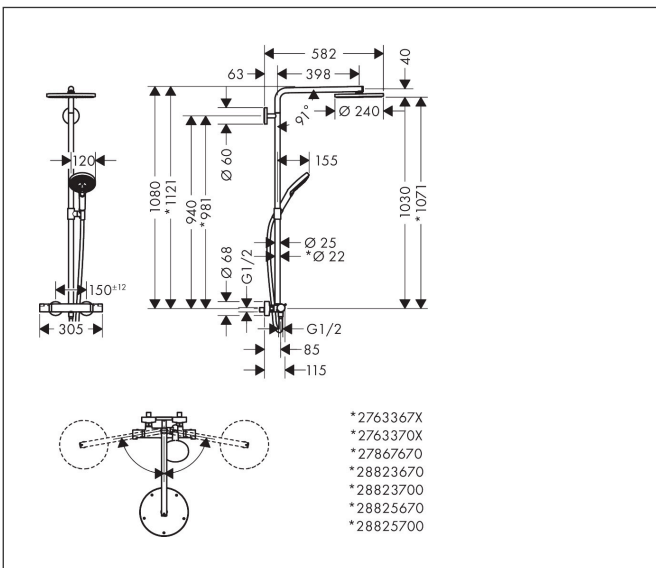

Merk	hansgrohe
Artikelnaam	Raindance S Showerpipe 240 1jet PowderRain EcoSmart met thermostaat
Art.nr.	28823140
Oppervlakte	Brushed Bronze
Netto prijs	1.764,20 EUR

Product foto

Maat tekeningen

Kenmerken

- bestaat uit: hoofddouche, handdouche, douchethermostaat, doucheslang, schuifstuk, douchestang
- hoofddouche Raindance S 240 PowderRain
- afmeting straalplaatoppervlak hoofddouche: 240 mm
- straalsoort hoofddouche: PowderRain
- functie van: 6,2 l/min
- doorstroomhoeveelheid Rain bij 3 bar: 6,9 l/min
- straalsoort handdouche: PowderRain, Rain, Whirl intensieve massagestraal
- maximale doorstroomhoeveelheid van handdouche bij 3 bar: 6,8 l/min
- maximale doorstroomhoeveelheid voor Showerpipe bij 3 bar: 6,9 l/min
- minimale bedrijfsdruk: 1,5 bar
- maximale bedrijfsdruk: 10 bar
- FlexPower: straalnoppen passen zich automatisch aan de waterdruk aan door te openen en te sluiten
- QuickClean+: voorkom kalkaanslag dankzij de elasticiteit van de straalnoppen
- schuifstuk met hoogteverstelling
- lengte douchearm hoofddouche: 460 mm
- draaibare douchearm
- thermostaat Ecostat Comfort
- Veiligheidsblokkering bij 40°C
- SafetyFunctie: maximale warmwatertemperatuur vooraf instel-

Technologie

Straalsoorten

Merk hansgrohe
 Artikelnaam **Raindance S** Showerpipe 240 1jet PowderRain EcoSmart met thermostaat
 Art.nr. 28823140
 Oppervlakte Brushed Bronze
 Netto prijs 1.764,20 EUR

Stroomschema