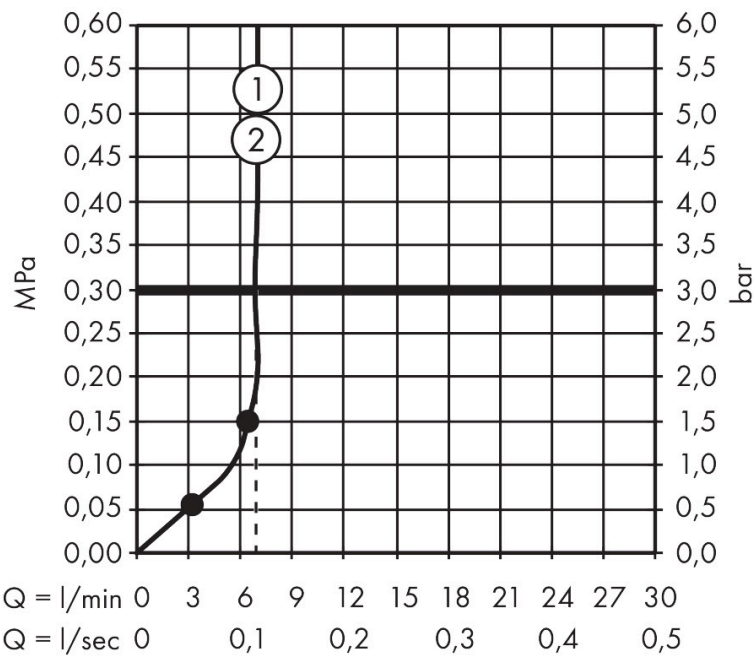

Merk	hansgrohe
Artikelnaam	Raindance S Showerpipe 240 1jet PowderRain EcoSmart met thermostaat
Art.nr.	28823140
Oppervlakte	Brushed Bronze
Netto prijs	1.764,20 EUR

Product foto

Maat tekeningen

Kenmerken

- bestaat uit: hoofddouche, handdouche, douchethermostaat, doucheslang, schuifstuk, douchestang
- hoofddouche Raindance S 240 PowderRain
- afmeting straalplaatoppervlak hoofddouche: 240 mm
- straalsoort hoofddouche: PowderRain
- functie van: 6,2 l/min
- doorstroomhoeveelheid Rain bij 3 bar: 6,9 l/min
- straalsoort handdouche: PowderRain, Rain, Whirl intensieve massagestraal
- maximale doorstroomhoeveelheid van handdouche bij 3 bar: 6,8 l/min
- maximale doorstroomhoeveelheid voor Showerpipe bij 3 bar: 6,9 l/min
- minimale bedrijfsdruk: 1,5 bar
- maximale bedrijfsdruk: 10 bar
- FlexPower: straalnoppen passen zich automatisch aan de waterdruk aan door te openen en te sluiten
- QuickClean+: voorkom kalkaanslag dankzij de elasticiteit van de straalnoppen
- schuifstuk met hoogteverstelling
- lengte douchearm hoofddouche: 460 mm
- draaibare douchearm
- thermostaat Ecostat Comfort
- Veiligheidsblokkering bij 40°C
- SafetyFunctie: maximale warmwatertemperatuur vooraf instel-

Technologie

Straalsoorten

Merk hansgrohe
 Artikelnaam **Raindance S** Showerpipe 240 1jet PowderRain EcoSmart met thermostaat
 Art.nr. 28823140
 Oppervlakte Brushed Bronze
 Netto prijs 1.764,20 EUR

Stroomschema

Merk hansgrohe
 Artikelnaam **Raindance S** Showerpipe 240 1jet PowderRain EcoSmart met thermostaat
 Art.nr. 28823140
 Oppervlakte Brushed Bronze
 Netto prijs 1.764,20 EUR

Explosietekening voor bouwjaar: >01/25