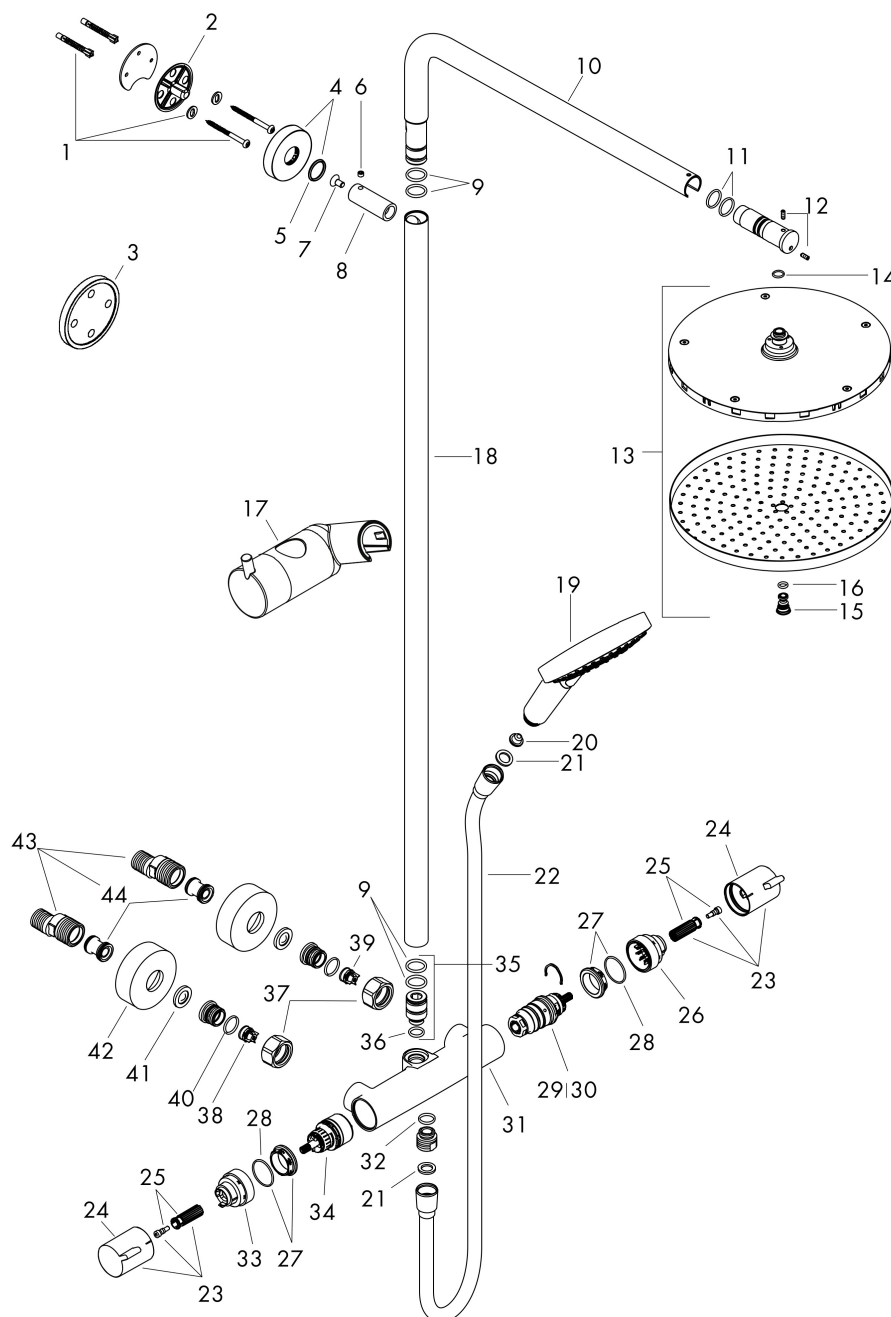

Merk hansgrohe
Artikelnaam **Raindance S** Showerpipe 240 1jet PowderRain EcoSmart met thermostaat
Art.nr. 28823670
Oppervlakte Mat zwart
Netto prijs 1.579,46 EUR

Explosietekening voor bouwjaar: >01/25

Merk	hansgrohe
Artikelnaam	Raindance S Showerpipe 240 1jet PowderRain EcoSmart met thermostaat
Art.nr.	28823670
Oppervlakte	Mat zwart
Netto prijs	1.579,46 EUR

Onderdelen voor bouwjaar: >01/25

Pos	Beschrijving	Art.nr.	Prijs
1	bevestigingsmateriaal	96179000	10,40
2	muurflans	95687000	32,70
3	opvulschijf 7 mm	95239000	12,70
4	rozet Ø 60 mm	95692670	24,90
5	O-ring 20x2,5	92602000	4,80
6	inbusschroef M6x5	98447000	3,00
7	schroef	92137000	4,80
8	huls	92166670	49,10
9	O-ring 17x2,5	98387000	3,00
10	douche-arm	98493670	341,40
11	O-ring 17x2	98199000	3,00
12	inbusschroef M4x10	97667000	3,00
13	Hoofdouche	85313670	341,40
14	O-ring 10x1,5	98123000	3,00
15	schroef	95796000	25,70
16	O-ring 7x2	98419000	3,00
17	schuifstuk cpl.	97651670	117,60
18	stijgbuis 973 mm / Ø 22 mm	92468670	170,60
19		26515670	159,32
20	zeef	92672000	4,80
21	dichting	98058000	3,00
22	doucheslang Isiflex'B 1,60 m	28276670	43,50
23	greep	95836670	38,60
24	drukknop	92848000	4,80
25	greepadapter m. schroef	95843000	7,70
26	aanslagring	95839000	16,60
27	moer	98913000	16,60
28	O-ring 26x1,5	98390000	3,00
29	temperatuur regeleenheid	98282000	91,50
30	regeleenheid voor verwisselde aansluitingen	92373000	227,60
31	Thermostaat	92850670	450,60
32	O-ring 14x2	98129000	3,00
33	aanslagring voor bovendeeel	95927000	25,70
34	bovendeeel met omstelling	98283000	64,30