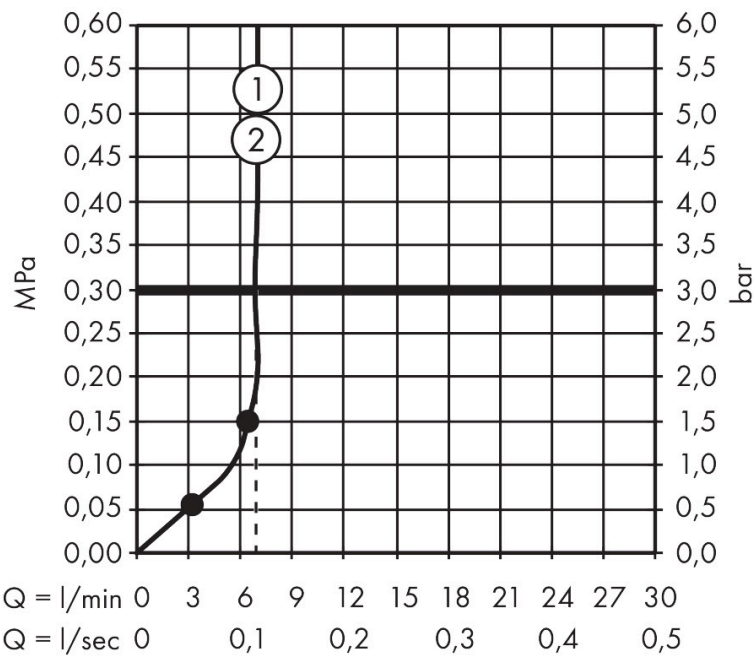

Merk	hansgrohe
Artikelnaam	Raindance S Showerpipe 240 1jet PowderRain EcoSmart met thermostaat
Art.nr.	28823670
Oppervlakte	Mat zwart
Netto prijs	1.579,46 EUR

Product foto

Maat tekeningen

Kenmerken

- bestaat uit: hoofddouche, handdouche, douchethermostaat, doucheslang, schuifstuk, douchestang
- hoofddouche Raindance S 240 PowderRain
- afmeting straalplaatoppervlak hoofddouche: 240 mm
- straalsoort hoofddouche: PowderRain
- functie van: 6,2 l/min
- doorstroomhoeveelheid Rain bij 3 bar: 6,9 l/min
- straalsoort handdouche: PowderRain, Rain, Whirl intensieve massagestraal
- maximale doorstroomhoeveelheid van handdouche bij 3 bar: 6,8 l/min
- maximale doorstroomhoeveelheid voor Showerpipe bij 3 bar: 6,9 l/min
- minimale bedrijfsdruk: 1,5 bar
- maximale bedrijfsdruk: 10 bar
- FlexPower: straalnoppen passen zich automatisch aan de waterdruk aan door te openen en te sluiten
- QuickClean+: voorkom kalkaanslag dankzij de elasticiteit van de straalnoppen
- schuifstuk met hoogteverstelling
- lengte douchearm hoofddouche: 460 mm
- draaibare douchearm
- thermostaat Ecostat Comfort
- Veiligheidsblokkering bij 40°C
- SafetyFunctie: maximale warmwatertemperatuur vooraf instel-

Technologie

Straalsoorten

Merk hansgrohe
 Artikelnaam **Raindance S** Showerpipe 240 1jet PowderRain EcoSmart met thermostaat
 Art.nr. 28823670
 Oppervlakte Mat zwart
 Netto prijs 1.579,46 EUR

Stroomschema

Merk hansgrohe
 Artikelnaam **Raindance S** Showerpipe 240 1jet PowderRain EcoSmart met thermostaat
 Art.nr. 28823670
 Oppervlakte Mat zwart
 Netto prijs 1.579,46 EUR

Explosietekening voor bouwjaar: >01/25