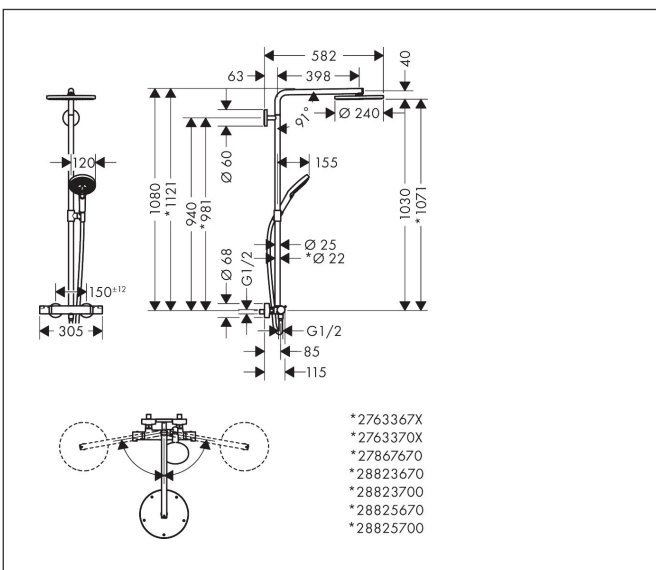

Merk	hansgrohe
Artikelnaam	Raindance S Showerpipe 240 1jet PowderRain EcoSmart met thermostaat
Art.nr.	28823670
Oppervlakte	Mat zwart
Netto prijs	1.579,46 EUR

Product foto

Maat tekeningen

Kenmerken

- bestaat uit: hoofddouche, handdouche, douchethermostaat, doucheslang, schuifstuk, douchestang
- hoofddouche Raindance S 240 PowderRain
- afmeting straalplaatoppervlak hoofddouche: 240 mm
- straalsoort hoofddouche: PowderRain
- functie van: 6,2 l/min
- doorstroomhoeveelheid Rain bij 3 bar: 6,9 l/min
- straalsoort handdouche: PowderRain, Rain, Whirl intensieve massagestraal
- maximale doorstroomhoeveelheid van handdouche bij 3 bar: 6,8 l/min
- maximale doorstroomhoeveelheid voor Showerpipe bij 3 bar: 6,9 l/min
- minimale bedrijfsdruk: 1,5 bar
- maximale bedrijfsdruk: 10 bar
- FlexPower: straalnoppen passen zich automatisch aan de waterdruk aan door te openen en te sluiten
- QuickClean+: voorkom kalkaanslag dankzij de elasticiteit van de straalnoppen
- schuifstuk met hoogteverstelling
- lengte douchearm hoofddouche: 460 mm
- draaibare douchearm
- thermostaat Ecostat Comfort
- Veiligheidsblokkering bij 40°C
- SafetyFunctie: maximale warmwatertemperatuur vooraf instel-

Technologie

Straalsoorten

Merk hansgrohe
 Artikelnaam **Raindance S** Showerpipe 240 1jet PowderRain EcoSmart met thermostaat
 Art.nr. 28823670
 Oppervlakte Mat zwart
 Netto prijs 1.579,46 EUR

Stroomschema