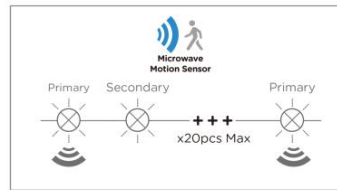

Primary & Secondary connection