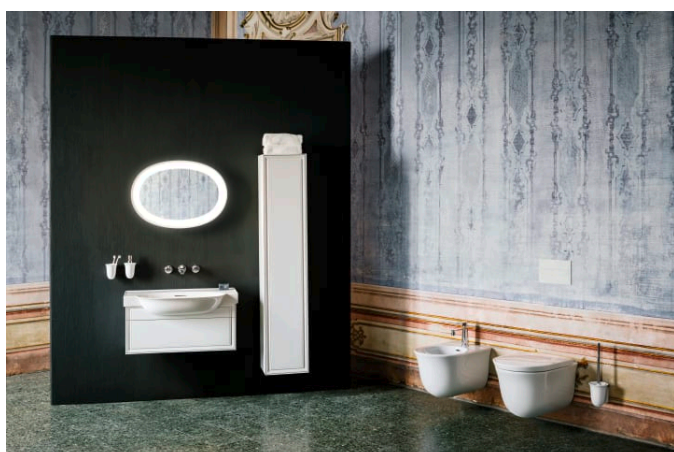

## KLEUR EN AFWERKING

 628 Blacked Oak

Netto gewicht / kg : 33,5

## THE NEW CLASSIC

Een collectie met perfect gevormde innovaties voor de badkamer. The New Classic straalt het praktische uit van de harmonieuze vorm uit en combineert deze met een eigentijdse stijl.