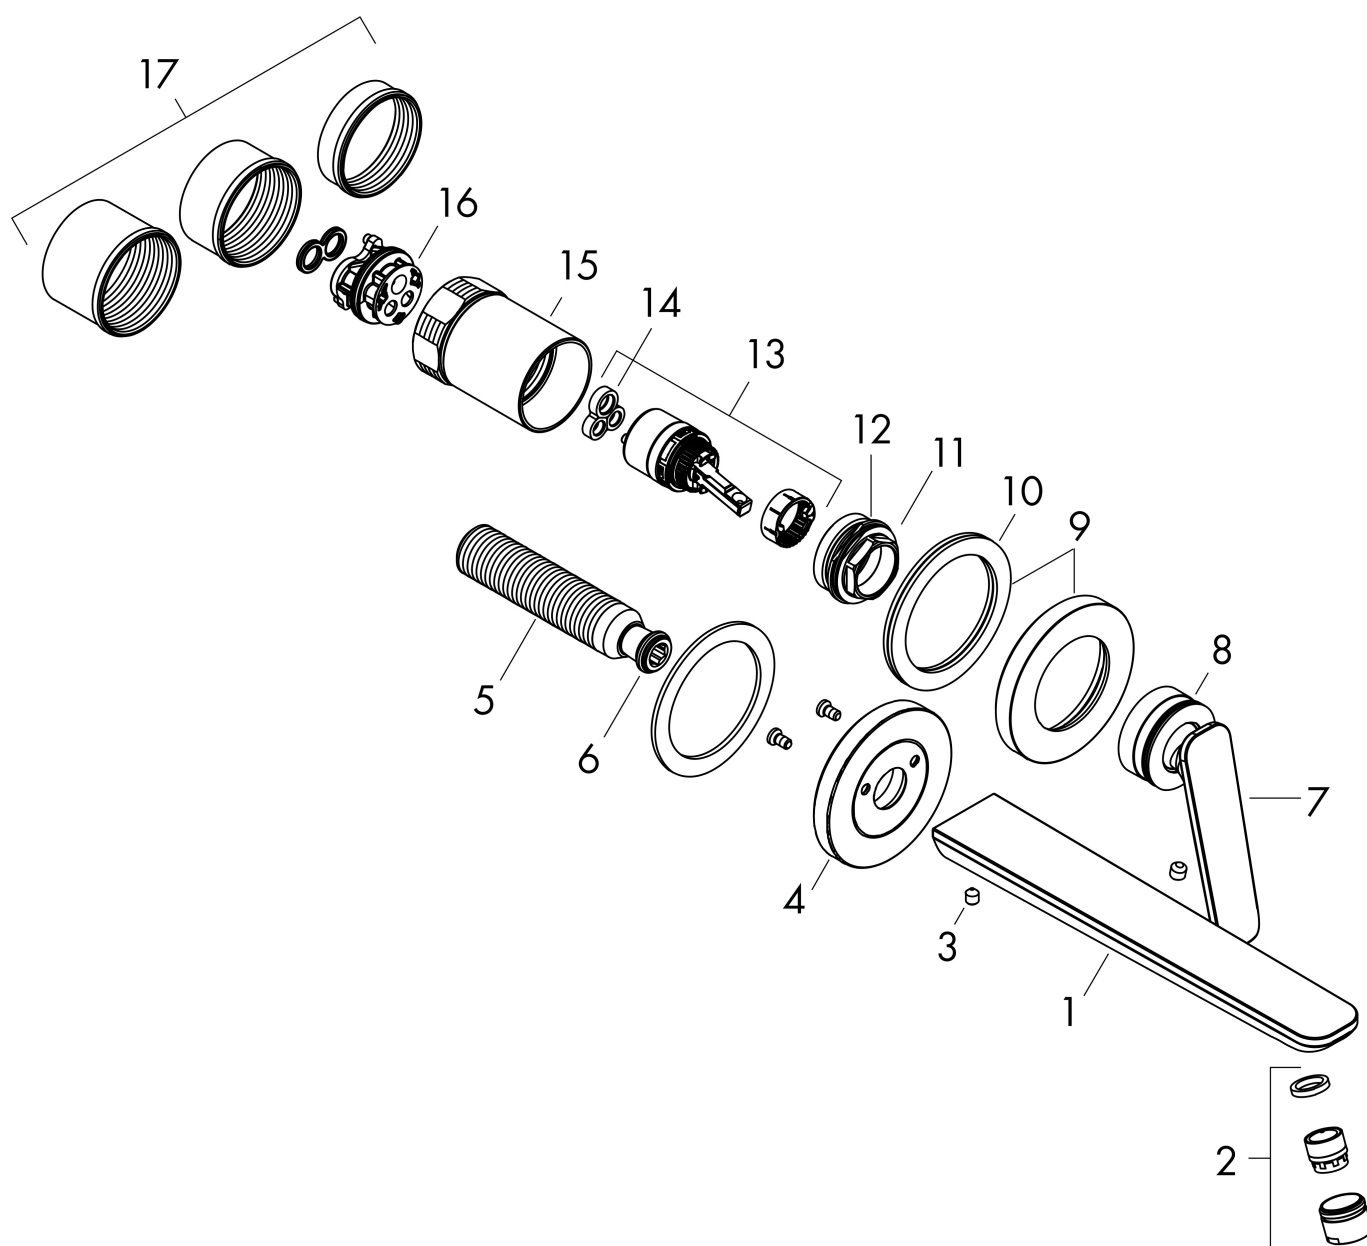

Merk	AXOR
Artikelnaam	AXOR Citterio C 2-gats inbouw wastafelkraan wandmontage met uitloop 195 mm
Art.nr.	49110820
Oppervlakte	Brushed Nickel
Netto prijs	706,65 EUR

Explosietekening voor bouwjaar: >06/24