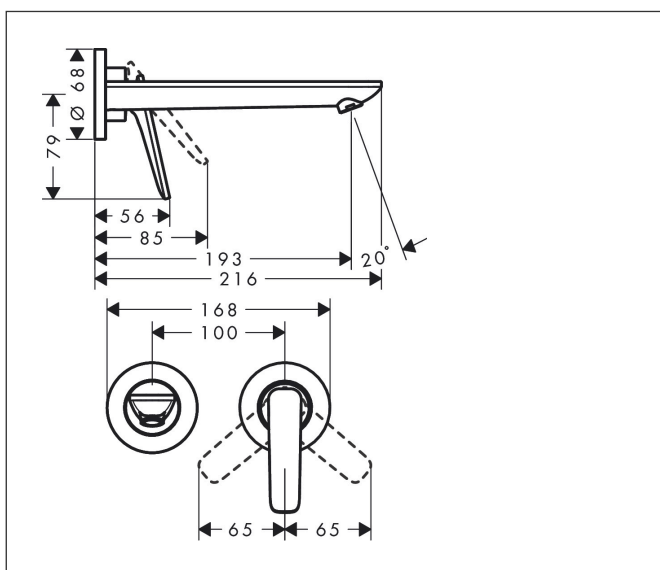

## Maat tekeningen

## Kenmerken

- voorsprong uitloop 193 mm
- greepvariant: rechte greep
- vaste uitloop
- straalsoort: normale straal
- maximale doorstroomhoeveelheid bij 3 bar: 5 l/min
- keramisch kardoes
- zonder wastegarnituur, met afvoerplug (art.nr. 50001)
- de greep kan rechts of links worden geplaatst, afhankelijk van de montage van het inbouwdeel
- EU taxonomie: max 6l/min - draagt substantieel bij aan duurzaamheid