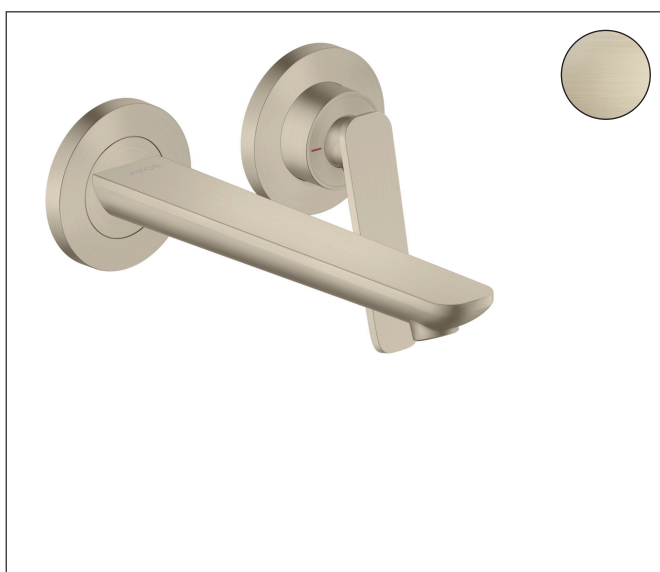

Merk	AXOR
Artikelnaam	<b>AXOR Citterio C</b> 2-gats inbouw wastafelkraan wandmontage met uitloop 195 mm
Art.nr.	49110820
Oppervlakte	Brushed Nickel
Netto prijs	706,65 EUR

## Product foto

## Kenmerken

- voorsprong uitloop 193 mm
- greepvariant: rechte greep
- vaste uitloop
- straalsoort: normale straal
- maximale doorstroomhoeveelheid bij 3 bar: 5 l/min
- keramisch kardoes
- zonder wastegarnituur, met afvoerplug (art.nr. 50001)
- de greep kan rechts of links worden geplaatst, afhankelijk van de montage van het inbouwdeel
- EU taxonomie: max 6l/min - draagt substantieel bij aan duurzaamheid