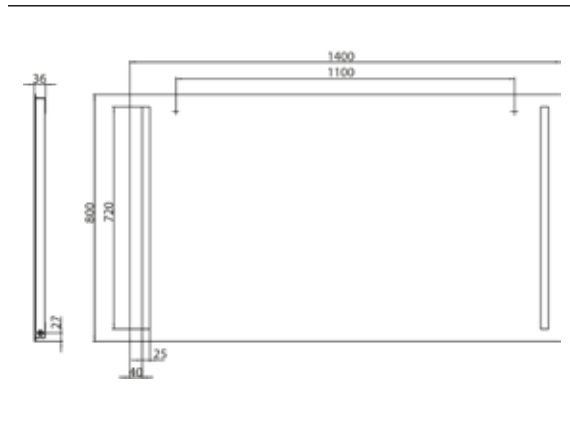

PRODUKTINFORMATION

LED-Lichtspiegel mit 2 Lichtausschnitten links und rechts. 1.400 x 800mm

Art.-Nr.4498 270 19

1.400 x 800 mm