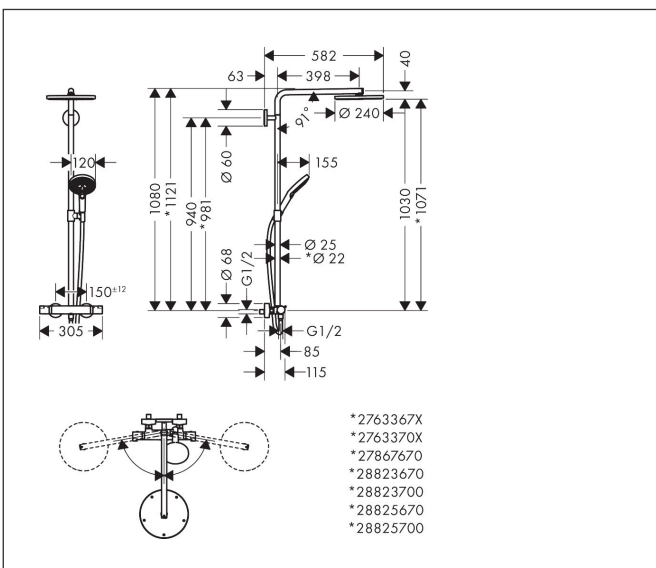

## Maat tekeningen

## Kenmerken

- bestaat uit: hoofddouche, handdouche, douchethermostaat, doucheslang, schuifstuk, douchestang
- hoofddouche Raindance S 240 PowderRain
- afmeting straalplaatoppervlak hoofddouche: 240 mm
- straalsoort hoofddouche: PowderRain
- functie van: 6,2 l/min
- doorstroomhoeveelheid Rain bij 3 bar: 6,9 l/min
- straalsoort handdouche: PowderRain, Rain, Whirl intensieve massagestraal
- maximale doorstroomhoeveelheid van handdouche bij 3 bar: 6,8 l/min
- maximale doorstroomhoeveelheid voor Showerpipe bij 3 bar: 6,9 l/min
- minimale bedrijfsdruk: 1,5 bar
- maximale bedrijfsdruk: 10 bar
- FlexPower: straalnoppen passen zich automatisch aan de waterdruk aan door te openen en te sluiten
- QuickClean+: voorkom kalkaanslag dankzij de elasticiteit van de straalnoppen
- schuifstuk met hoogteverstelling
- lengte douchearm hoofddouche: 460 mm
- draaibare douchearm
- thermostaat Ecostat Comfort
- Veiligheidsblokkering bij 40°C
- SafetyFunctie: maximale warmwatertemperatuur vooraf instel-

## Onderdelen voor bouwjaar: >01/25

Pos	Beschrijving	Art.nr.	Prijs
35	aansluiting	92861000	25,70
36	O-ring 12x2,25	98382000	3,00
37	moeren set	96157700	38,60
38	terugslagklep (drukbestendig tot 2 MPa)	93136000	25,70
39	terugslagklep	96737000	25,70
40	O-ring 17x1,5	98137000	3,00
41	zeefdichting	96922000	7,70
42	rozet Ø 68 mm	96467000	16,60
43	S-koppelingenset (±12 mm)	94140000	40,60
44	slagdemper	96429000	4,80