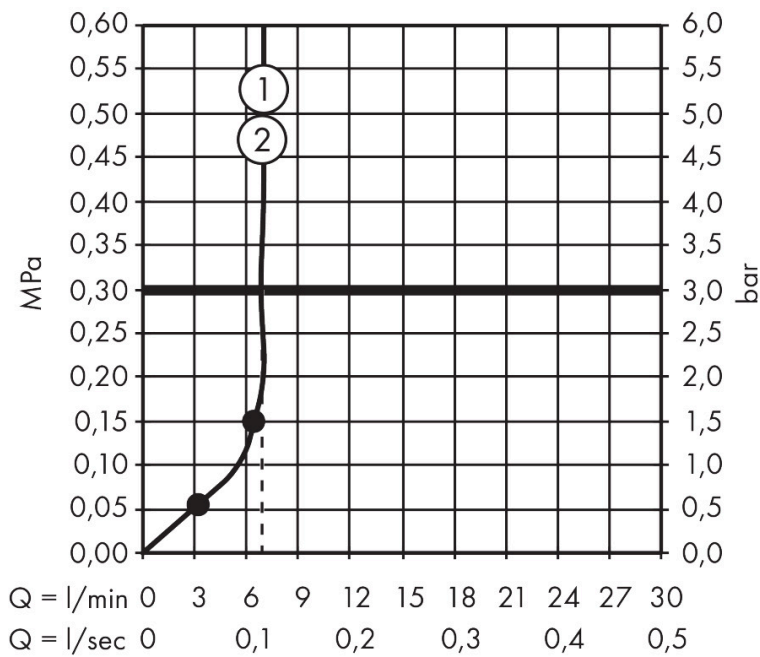

Merk hansgrohe
Artikelnaam **Raindance S** Showerpipe 240 1jet PowderRain EcoSmart met thermostaat
Art.nr. 28823700
Oppervlakte Mat wit
Netto prijs 1.579,46 EUR

Stroomschema