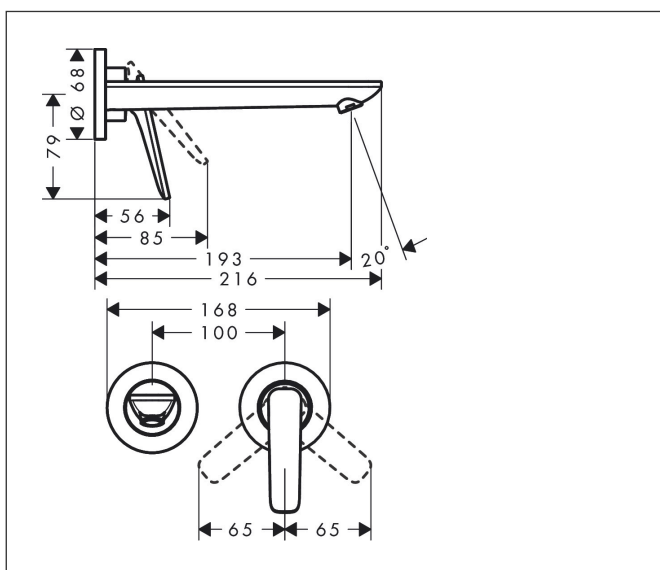

Merk	AXOR
Artikelnaam	AXOR Citterio C 2-gats inbouw wastafelkraan wandmontage met uitloop 195 mm
Art.nr.	49110990
Oppervlakte	Polished Gold Optic
Netto prijs	706,65 EUR

Product foto

Kenmerken

- voorsprong uitloop 193 mm
- greepvariant: rechte greep
- vaste uitloop
- straalsoort: normale straal
- maximale doorstroomhoeveelheid bij 3 bar: 5 l/min
- keramisch kardoes
- zonder wastegarnituur, met afvoerplug (art.nr. 50001)
- de greep kan rechts of links worden geplaatst, afhankelijk van de montage van het inbouwdeel
- EU taxonomie: max 6l/min - draagt substantieel bij aan duurzaamheid

Maat tekeningen

Technologie

Straalsoorten

Certificaat

Merk	AXOR
Artikelnaam	AXOR Citterio C 2-gats inbouw wastafelkraan wandmontage met uitloop 195 mm
Art.nr.	49110990
Oppervlakte	Polished Gold Optic
Netto prijs	706,65 EUR

Benodigde onderdelen

Product foto	Artikelnaam	Art.nr.	Prijs
	hansgrohe Inbouwdeel ééngreeps wastafel-mengkraan wandmontage	13623180	254,44

Merk	AXOR
Artikelnaam	AXOR Citterio C 2-gats inbouw wastafelkraan wandmontage met uitloop 195 mm
Art.nr.	49110990
Oppervlakte	Polished Gold Optic
Netto prijs	706,65 EUR

Pos	Beschrijving	Art.nr.	Prijs
1	uitloop compl.	87789990	177,42
2	perlator M18x1 (5 l/min)	95384990	51,06
3	inbusschroef M5x6	94810000	4,99
4	rozet voor uitloop	87790990	
5	aansluiting G½	98933000	54,08
6	O-ring 11x2	98127000	3,12
7	greep	87788990	177,42
8	O-ring 33x1,5	98164000	3,12
9	rozet voor greep	96909990	100,36
10	schijf	97600000	10,82
11	moer	92926000	13,21
12	O-ring 30x1,5	98433000	3,12
13	kardoes compl.	92900000	42,22
14	dichting	93383000	10,82
15	huls	93373990	142,79
16	O-ring 26x2	98147000	3,12
17	draadeind set	97971000	34,01
a	verlengset 25 mm	13586000	130,78
b	afvoergarnituur	51301990	85,71