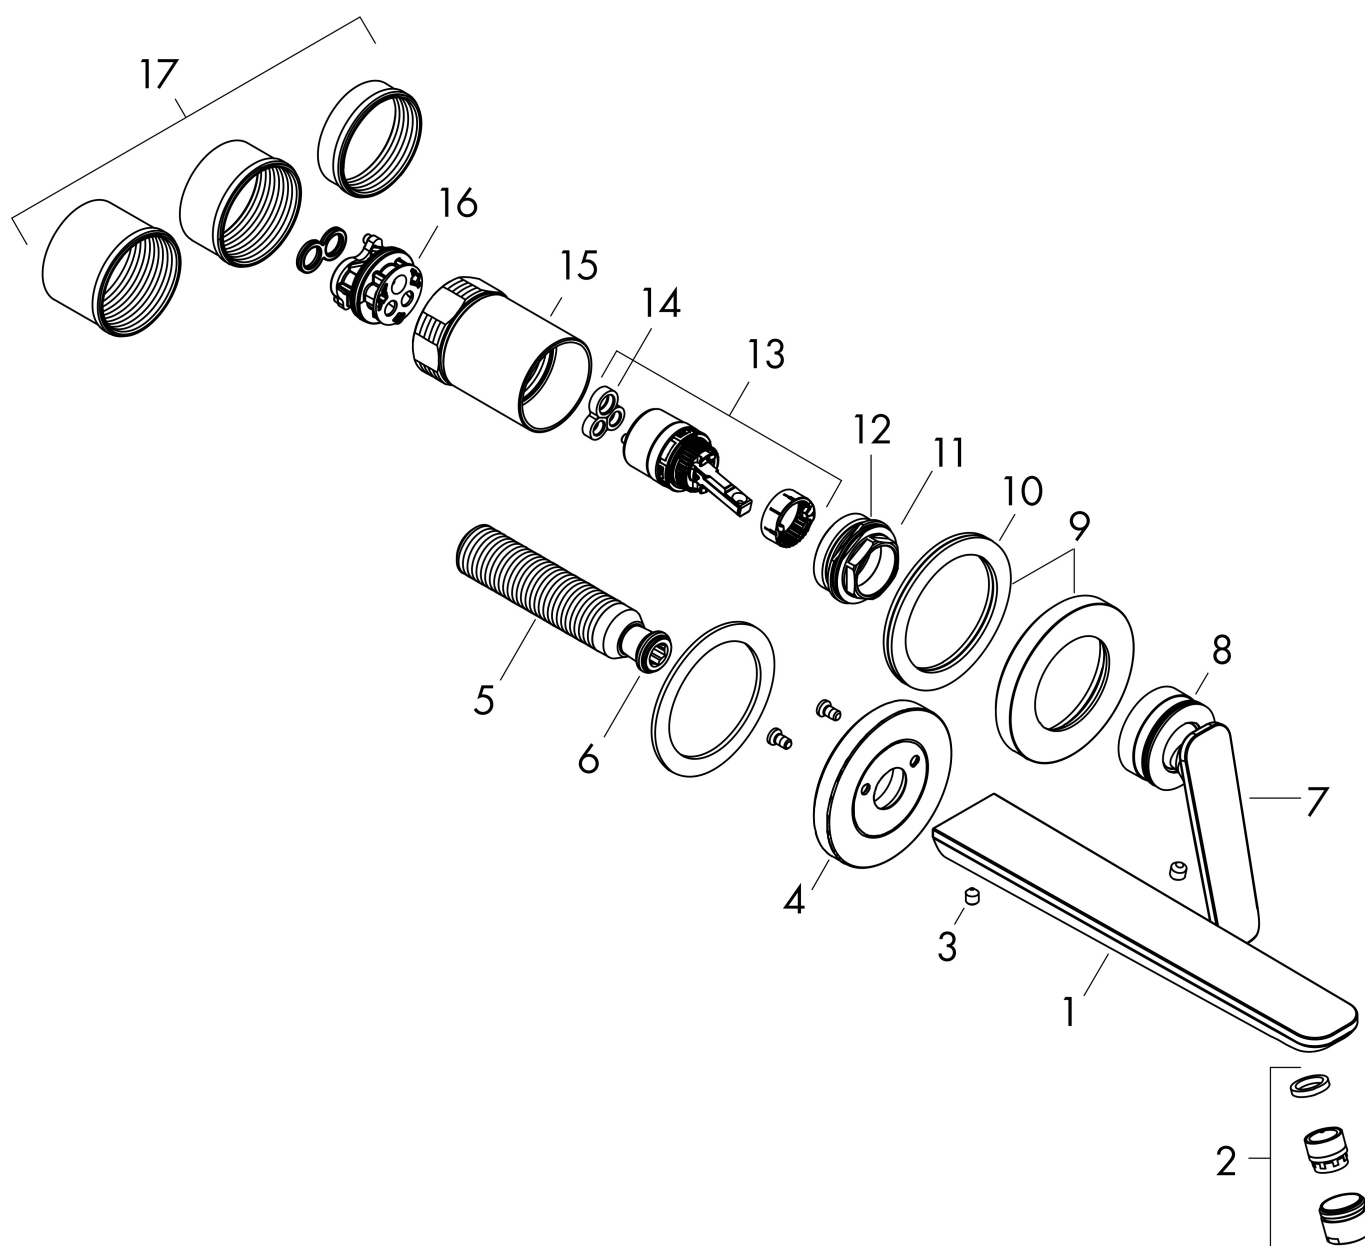

Merk	AXOR
Artikelnaam	AXOR Citterio C 2-gats inbouw wastafelkraan wandmontage met uitloop 195 mm
Art.nr.	49110990
Oppervlakte	Polished Gold Optic
Netto prijs	706,65 EUR

Product foto

Kenmerken

- voorsprong uitloop 193 mm
- greepvariant: rechte greep
- vaste uitloop
- straalsoort: normale straal
- maximale doorstroomhoeveelheid bij 3 bar: 5 l/min
- keramisch kardoes
- zonder wastegarnituur, met afvoerplug (art.nr. 50001)
- de greep kan rechts of links worden geplaatst, afhankelijk van de montage van het inbouwdeel
- EU taxonomie: max 6l/min - draagt substantieel bij aan duurzaamheid

Benodigde onderdelen

Product foto	Artikelnaam	Art.nr.	Prijs
	hansgrohe Inbouwdeel ééngreeps wastafel-mengkraan wandmontage	13623180	254,44

Merk	AXOR
Artikelnaam	AXOR Citterio C 2-gats inbouw wastafelkraan wandmontage met uitloop 195 mm
Art.nr.	49110990
Oppervlakte	Polished Gold Optic
Netto prijs	706,65 EUR

Stroomschema

Merk	AXOR
Artikelnaam	AXOR Citterio C 2-gats inbouw wastafelkraan wandmontage met uitloop 195 mm
Art.nr.	49110990
Oppervlakte	Polished Gold Optic
Netto prijs	706,65 EUR

Explosietekening voor bouwjaar: >06/24

Pos	Beschrijving	Art.nr.	Prijs
1	uitloop compl.	87789990	177,42
2	perlator M18x1 (5 l/min)	95384990	51,06
3	inbusschroef M5x6	94810000	4,99
4	rozet voor uitloop	87790990	
5	aansluiting G½	98933000	54,08
6	O-ring 11x2	98127000	3,12
7	greep	87788990	177,42
8	O-ring 33x1,5	98164000	3,12
9	rozet voor greep	96909990	100,36
10	schijf	97600000	10,82
11	moer	92926000	13,21
12	O-ring 30x1,5	98433000	3,12
13	kardoes compl.	92900000	42,22
14	dichting	93383000	10,82
15	huls	93373990	142,79
16	O-ring 26x2	98147000	3,12
17	draadeind set	97971000	34,01
a	verlengset 25 mm	13586000	130,78
b	afvoergarnituur	51301990	85,71