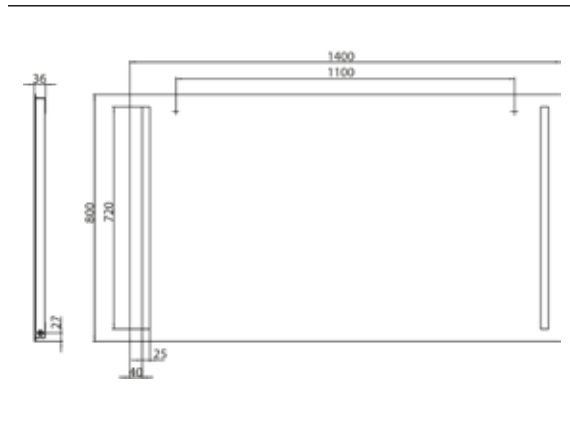

PRODUKTINFORMATION

LED-Lichtspiegel mit 2 Lichtausschnitten links und rechts. 1.400 x 800mm

Art.-Nr.4498 270 18

1.400 x 800 mm