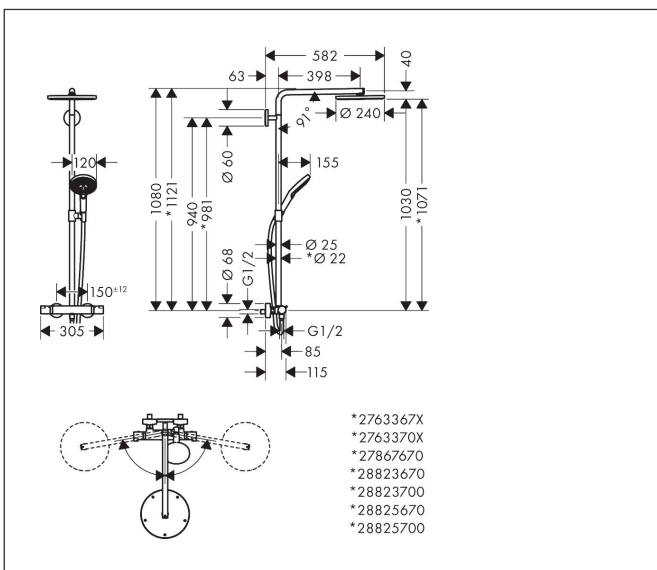

## Maat tekeningen

## Kenmerken

- bestaat uit: hoofddouche, handdouche, douchethermostaat, doucheslang, schuifstuk, douchestang
- hoofddouche Raindance S 240 PowderRain
- afmeting straalplaatoppervlak hoofddouche: 240 mm
- straalsoort hoofddouche: PowderRain
- functie van: 6,2 l/min
- doorstroomhoeveelheid Rain bij 3 bar: 6,9 l/min
- straalsoort handdouche: PowderRain, Rain, Whirl intensieve massagestraal
- maximale doorstroomhoeveelheid van handdouche bij 3 bar: 6,8 l/min
- maximale doorstroomhoeveelheid voor Showerpipe bij 3 bar: 6,9 l/min
- minimale bedrijfsdruk: 1,5 bar
- maximale bedrijfsdruk: 10 bar
- FlexPower: straalnoppen passen zich automatisch aan de waterdruk aan door te openen en te sluiten
- QuickClean+: voorkom kalkaanslag dankzij de elasticiteit van de straalnoppen
- schuifstuk met hoogteverstelling
- lengte douchearm hoofddouche: 460 mm
- draaibare douchearm
- thermostaat Ecostat Comfort
- Veiligheidsblokkering bij 40°C
- SafetyFunctie: maximale warmwatertemperatuur vooraf instel-