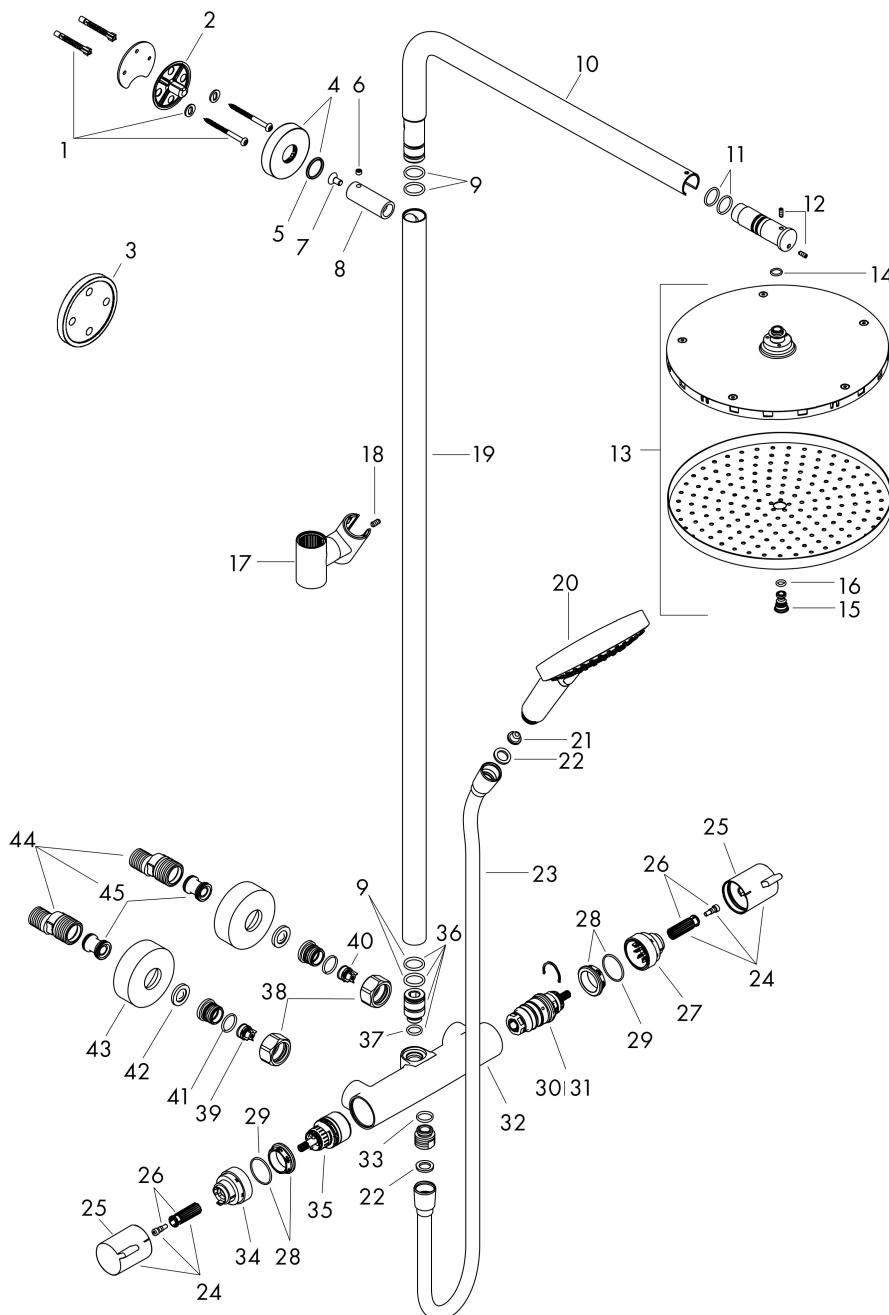

Merk: hansgrohe
Artikelnaam: **Raindance S** Showerpipe 240 1jet PowderRain EcoSmart met thermostaat
Art.nr.: 28823990
Oppervlakte: Polished Gold Optic
Netto prijs: 1.764,20 EUR

Explosietekening voor bouwjaar: >01/25

Merk	hansgrohe
Artikelnaam	Raindance S Showerpipe 240 1jet PowderRain EcoSmart met thermostaat
Art.nr.	28823990
Oppervlakte	Polished Gold Optic
Netto prijs	1.764,20 EUR

Onderdelen voor bouwjaar: >01/25

Pos	Beschrijving	Art.nr.	Prijs
1	bevestigingsmateriaal	96179000	10,40
2	muurflans	95687000	32,70
3	opvulschijf 7 mm	95239000	12,70
4	rozet Ø 60 mm	95692990	24,90
5	O-ring 20x2,5	92602000	4,80
6	inbusschroef M6x5	98447000	3,00
7	schroef	92137000	4,80
8	huls	92166990	49,10
9	O-ring 17x2,5	98387000	3,00
10	douche-arm	98493990	341,40
11	O-ring 17x2	98199000	3,00
12	inbusschroef M4x10	97667000	3,00
13	Hoofdouche	85314990	1.491,30
14	O-ring 10x1,5	98123000	3,00
15	schroef	95796000	25,70
16	O-ring 7x2	98419000	3,00
17	schuifstuk cpl.	95480990	96,50
18	inbusschroef M5x10	97672000	3,00
19	stijgbuis 930 mm / Ø 25 mm	98496990	221,40
20		26516990	170,95
21	zeef	92672000	4,80
22	dichting	98058000	3,00
23	doucheslang Isiflex'B 1,60 m	28276990	51,53
24	greep	95836990	38,60
25	drukknop	92848000	4,80
26	greepadapter m. schroef	95843000	7,70
27	aanslagring	95839000	16,60
28	moer	98913000	16,60
29	O-ring 26x1,5	98390000	3,00
30	temperatuur regeleenheid	98282000	91,50
31	regeleenheid voor verwisselde aansluitingen	92373000	227,60
32	Thermostaat	92850990	450,60
33	O-ring 14x2	98129000	3,00
34	aanslagring voor bovendeeel	95927000	25,70