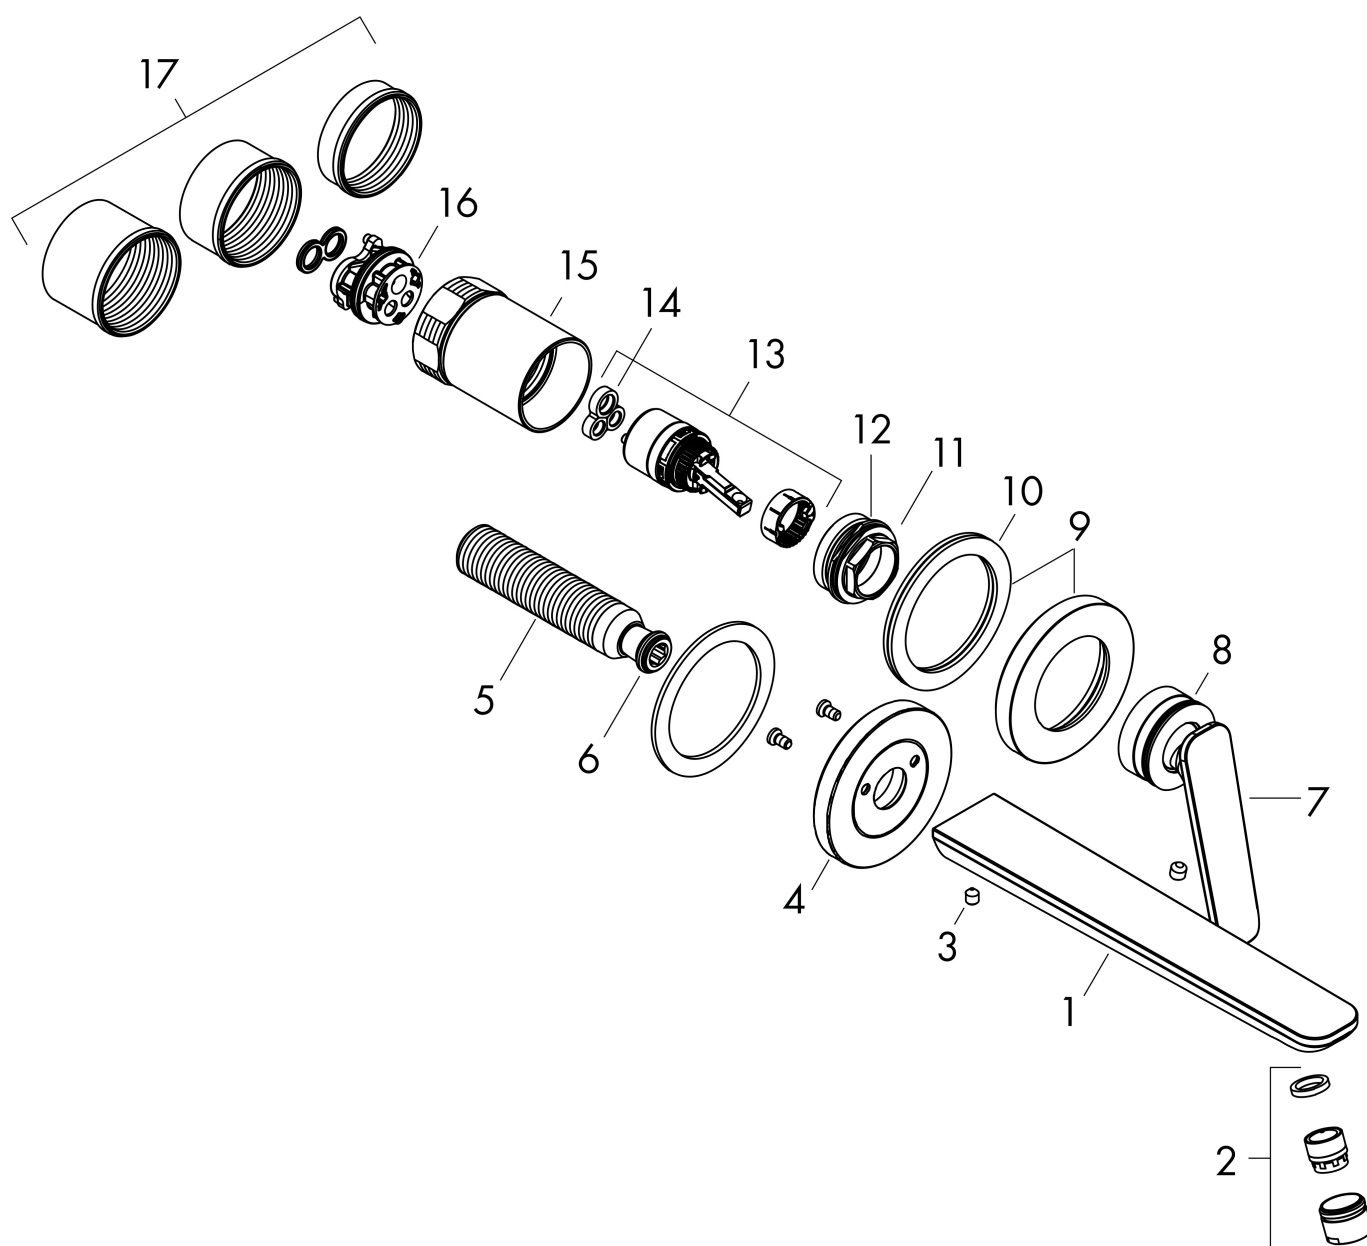

Merk	AXOR
Artikelnaam	AXOR Citterio C 2-gats inbouw wastafelkraan wandmontage met uitloop 195 mm en Cubic Cut
Art.nr.	49111000
Oppervlakte	chrom
Netto prijs	471,10 EUR

Explosietekening voor bouwjaar: >06/24