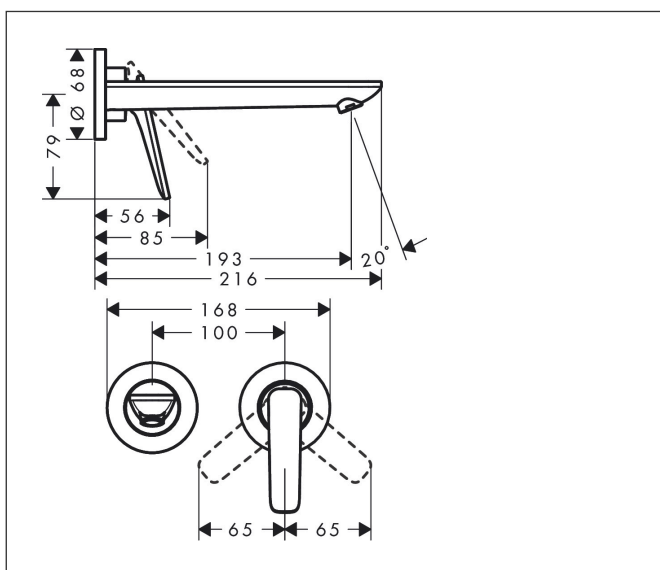

## Maat tekeningen

## Kenmerken

- voorsprong uitloop 193 mm
- greepvariant: rechte greep
- vaste uitloop
- straalsoort: normale straal
- maximale doorstroomhoeveelheid bij 3 bar: 5 l/min
- keramisch kardoos
- zonder wastegarnituur, met afvoerplug (art.nr. 50001)
- de greep kan rechts of links worden geplaatst, afhankelijk van de montage van het inbouwdeel
- EU taxonomie: max 6l/min - draagt substantieel bij aan duurzaamheid