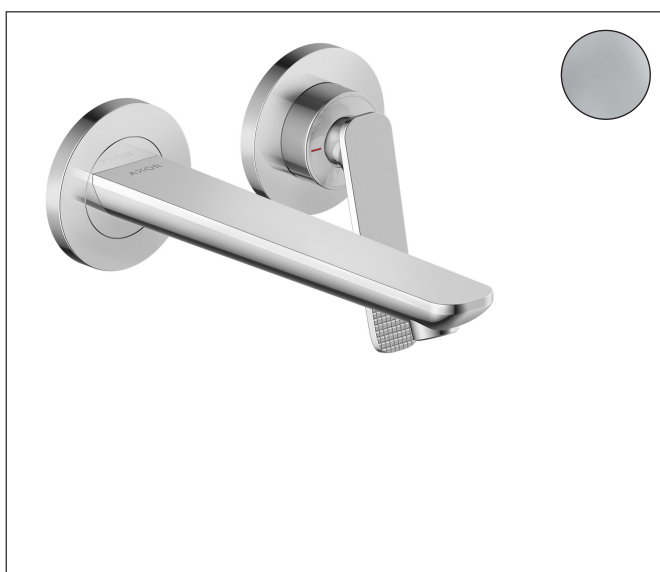

Merk	AXOR
Artikelnaam	<b>AXOR Citterio C</b> 2-gats inbouw wastafelkraan wandmontage met uitloop 195 mm en Cubic Cut
Art.nr.	49111000
Oppervlakte	chrom
Netto prijs	471,10 EUR

## Product foto

## Kenmerken

- voorsprong uitloop 193 mm
- greepvariant: rechte greep
- vaste uitloop
- straalsoort: normale straal
- maximale doorstroomhoeveelheid bij 3 bar: 5 l/min
- keramisch kardoos
- zonder wastegarnituur, met afvoerplug (art.nr. 50001)
- de greep kan rechts of links worden geplaatst, afhankelijk van de montage van het inbouwdeel
- EU taxonomie: max 6l/min - draagt substantieel bij aan duurzaamheid