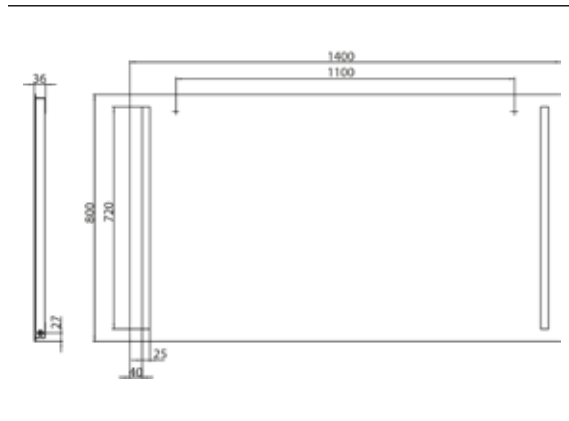

PRODUKTINFORMATION

LED-Lichtspiegel mit 2 Lichtausschnitten links und rechts. 1.400 x 800mm

Art.-Nr.4498 270 17

1.400 x 800 mm