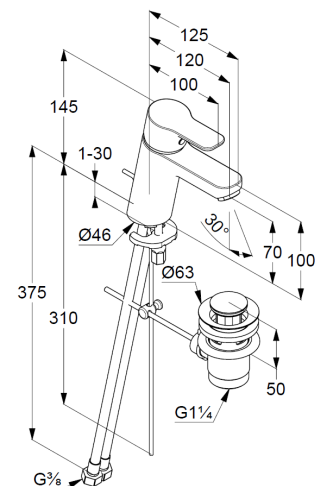

Strahlregler M24 PCA

Keramik-Kartusche mit Heißwasserbegrenzung

Durchflussmenge bei 3 bar 3,8 l/min.

flexible Druckschläuche G3/8 DVGW zugelassen

Schnell-Montagesystem

Ablaufgarnitur G1 1/4 aus Kunststoff

EU-Taxonomie: max. 6 l/min. -

wesentlicher Beitrag (SC) möglich

Produktabbildung/ Product picture

Maßzeichnung/ Dimensional drawing

Durchfluss/ Flow rate