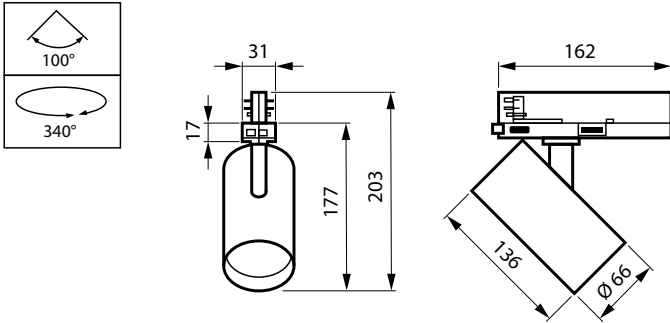

Maatschets