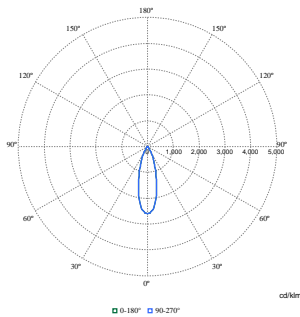

Fotometrische gegevens

Polar Normal (separate) - ST705TI - 910505102257