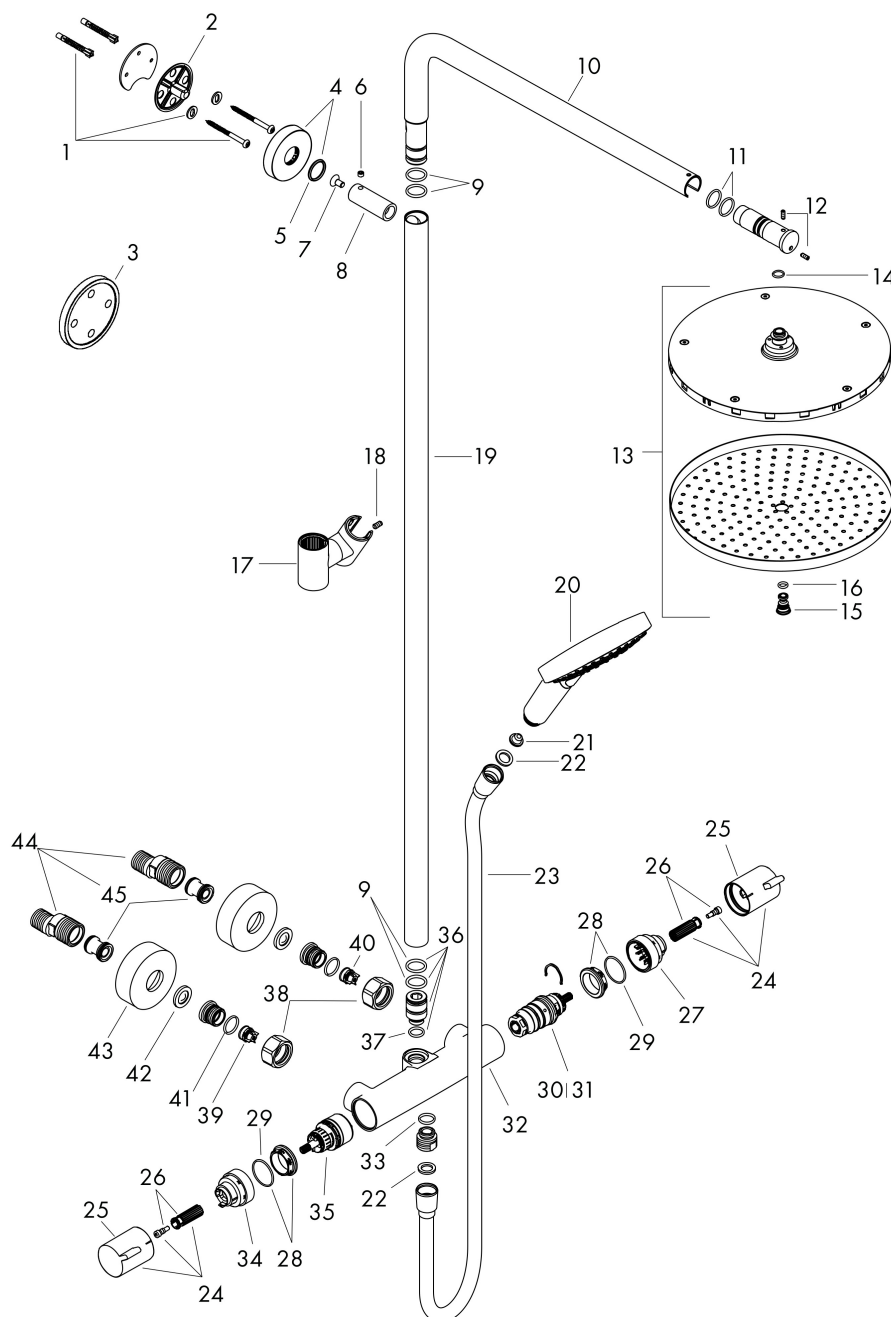

Merk hansgrohe
Artikelnaam **Raindance S** Showerpipe 240 1jet PowderRain EcoSmart+ met thermostaat
Art.nr. 28825000
Oppervlakte chroom
Netto prijs 1.236,64 EUR

Explosietekening voor bouwjaar: >01/25

Merk	hansgrohe
Artikelnaam	Raindance S Showerpipe 240 1jet PowderRain EcoSmart+ met thermostaat
Art.nr.	28825000
Oppervlakte	chrom
Netto prijs	1.236,64 EUR

Onderdelen voor bouwjaar: >01/25

Pos	Beschrijving	Art.nr.	Prijs
1	bevestigingsmateriaal	96179000	10,40
2	muurflans	95687000	32,70
3	opvulschijf 7 mm	95239000	12,70
4	rozet Ø 80 mm	95691000	12,70
5	O-ring 20x2,5	92602000	4,80
6	inbusschroef M6x5	98447000	3,00
7	schroef	92137000	4,80
8	huls	92166000	32,70
9	O-ring 17x2,5	98387000	3,00
10	douche-arm	98493000	227,60
11	O-ring 17x2	98199000	3,00
12	inbusschroef M4x10	97667000	3,00
13	Hoofdouche	85314000	994,20
14	O-ring 10x1,5	98123000	3,00
15	schroef	95796000	25,70
16	O-ring 7x2	98419000	3,00
17	schuifstuk cpl.	95480000	64,30
18	inbusschroef M5x10	97672000	3,00
19	stijgbuis 930 mm / Ø 25 mm	98496000	147,60
20		26516000	118,70
21	zeef	92672000	4,80
22	dichting	98058000	3,00
23	doucheslang Isiflex'B 1,60 m	28276000	32,43
24	greep	95836000	25,70
25	drukknop	92848000	4,80
26	greepadapter m. schroef	95843000	7,70
27	aanslagring	95839000	16,60
28	moer	98913000	16,60
29	O-ring 26x1,5	98390000	3,00
30	temperatuur regeleenheid	98282000	91,50
31	regeleenheid voor verwisselde aansluitingen	92373000	227,60
32	Thermostaat	92850000	300,40
33	O-ring 14x2	98129000	3,00
34	aanslagring voor bovendeeel	95927000	25,70