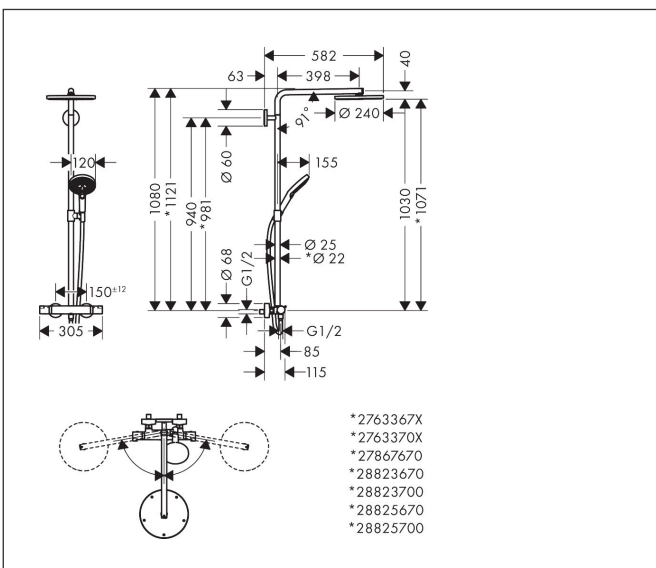

Merk	hansgrohe
Artikelnaam	Raindance S Showerpipe 240 1jet PowderRain EcoSmart+ met thermostaat
Art.nr.	28825000
Oppervlakte	chrom
Netto prijs	1.236,64 EUR

Product foto

Maat tekeningen

Kenmerken

- bestaat uit: hoofddouche, handdouche, douchethermostaat, doucheslang, schuifstuk, douchestang
- hoofddouche Raindance S 240 PowderRain
- afmeting straalplaatoppervlak hoofddouche: 240 mm
- straalsoort hoofddouche: PowderRain
- functie van: 5,7 l/min
- straalsoort handdouche: PowderRain, Rain, Whirl intensieve massagestraal
- maximale doorstroomhoeveelheid van handdouche bij 3 bar: 5,3 l/min
- maximale doorstroomhoeveelheid voor Showerpipe bij 3 bar: 5,7 l/min
- minimale bedrijfsdruk: 1,5 bar
- maximale bedrijfsdruk: 10 bar
- FlexPower: straalnoppen passen zich automatisch aan de waterdruk aan door te openen en te sluiten
- QuickClean+: voorkom kalkaanslag dankzij de elasticiteit van de straalnoppen
- schuifstuk met hoogteverstelling
- lengte douchearm hoofddouche: 460 mm
- draaibare douchearm
- thermostaat Ecostat Comfort
- Veiligheidsblokkering bij 40°C
- SafetyFunctie: maximale warmwatertemperatuur vooraf instelbaar

Technologie

Straalsoorten

Merk hansgrohe
 Artikelnaam **Raindance S** Showerpipe 240 1jet PowderRain EcoSmart+ met thermostaat
 Art.nr. 28825000
 Oppervlakte chroom
 Netto prijs 1.236,64 EUR

Stroomschema