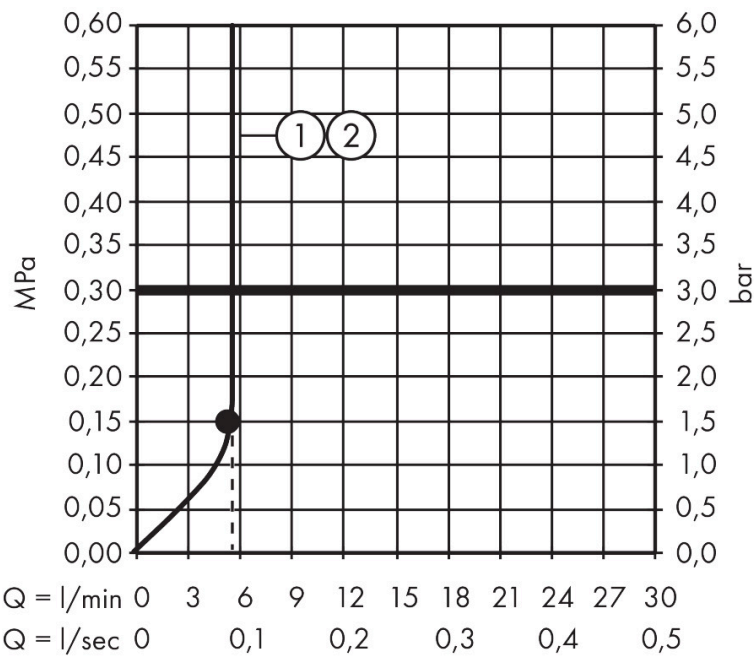

Merk	hansgrohe
Artikelnaam	Raindance S Showerpipe 240 1jet PowderRain EcoSmart+ met thermostaat
Art.nr.	28825000
Oppervlakte	chrom
Netto prijs	1.236,64 EUR

Product foto

Maat tekeningen

Kenmerken

- bestaat uit: hoofddouche, handdouche, douchethermostaat, doucheslang, schuifstuk, douchestang
- hoofddouche Raindance S 240 PowderRain
- afmeting straalplaatoppervlak hoofddouche: 240 mm
- straalsoort hoofddouche: PowderRain
- functie van: 5,7 l/min
- straalsoort handdouche: PowderRain, Rain, Whirl intensieve massagestraal
- maximale doorstroomhoeveelheid van handdouche bij 3 bar: 5,3 l/min
- maximale doorstroomhoeveelheid voor Showerpipe bij 3 bar: 5,7 l/min
- minimale bedrijfsdruk: 1,5 bar
- maximale bedrijfsdruk: 10 bar
- FlexPower: straalnoppen passen zich automatisch aan de waterdruk aan door te openen en te sluiten
- QuickClean+: voorkom kalkaanslag dankzij de elasticiteit van de straalnoppen
- schuifstuk met hoogteverstelling
- lengte douchearm hoofddouche: 460 mm
- draaibare douchearm
- thermostaat Ecostat Comfort
- Veiligheidsblokkering bij 40°C
- SafetyFunctie: maximale warmwatertemperatuur vooraf instelbaar

Technologie

Straalsoorten

Merk hansgrohe
 Artikelnaam **Raindance S** Showerpipe 240 1jet PowderRain EcoSmart+ met thermostaat
 Art.nr. 28825000
 Oppervlakte chroom
 Netto prijs 1.236,64 EUR

Stroomschema

Merk hansgrohe
 Artikelnaam **Raindance S** Showerpipe 240 1jet PowderRain EcoSmart+ met thermostaat
 Art.nr. 28825000
 Oppervlakte chroom
 Netto prijs 1.236,64 EUR

Explosietekening voor bouwjaar: >01/25