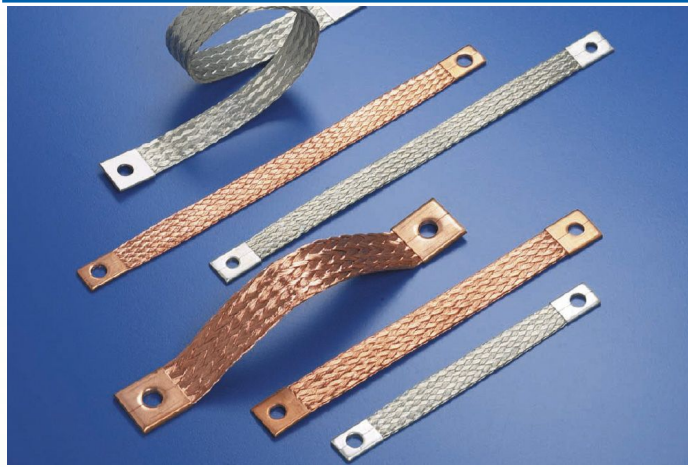

Litze 50mm², L=300mm, met 2 keer gat 11mm

Artikelcode:	54150300
Laatst gewijzigd:	04-09-2019
Merk:	DKW Group
Type:	Vertind
ETIM groep:	EG000021 - Aarding, bliksem, -en overspanningsbeveiliging
ETIM class:	EC000839 - Litze
Synoniemen:	Aardingslitze, Aardingsstrip, Aardleiding, Aardlitze, Flexibele verbinding, Litze, Litzedraad, Litzeverbinding, Massaband

Specificaties

Geleidermateriaal:	Koper, vertind	Buitendiameter circa:	0 mm
Nom. geleiderdoorsnede:	50 mm ²	Kabelbreedte circa:	0 mm
Samenstelling geleider:	Klasse 5 = soepel	Kabelhoogte circa:	0 mm
Geleidervorm:	Vlak	Oppervlakte geleider:	Vertind