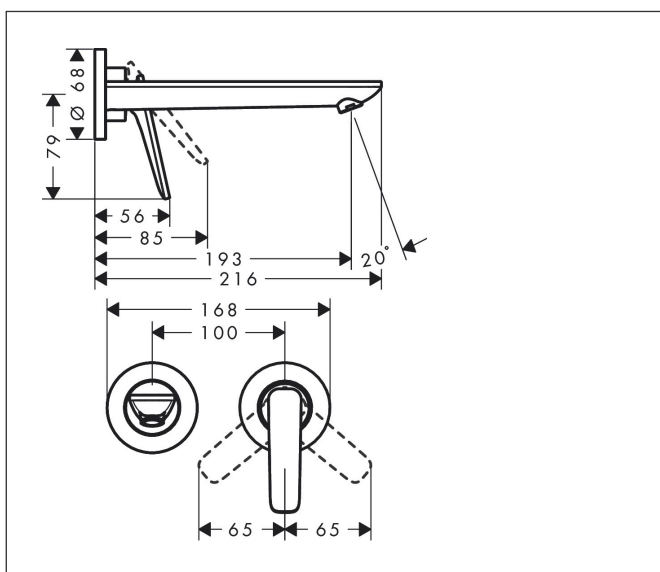

Merk	AXOR
Artikelnaam	AXOR Citterio C 2-gats inbouw wastafelkraan wandmontage met uitloop 195 mm en Cubic Cut
Art.nr.	49111140
Oppervlakte	Brushed Bronze
Netto prijs	706,65 EUR

Product foto

Kenmerken

- voorsprong uitloop 193 mm
- greepvariant: rechte greep
- vaste uitloop
- straalsoort: normale straal
- maximale doorstroomhoeveelheid bij 3 bar: 5 l/min
- keramisch kardoes
- zonder wastegarnituur, met afvoerplug (art.nr. 50001)
- de greep kan rechts of links worden geplaatst, afhankelijk van de montage van het inbouwdeel
- EU taxonomie: max 6l/min - draagt substantieel bij aan duurzaamheid

Maat tekeningen

Technologie

Straalsoorten

Certificaat

Merk	AXOR
Artikelnaam	AXOR Citterio C 2-gats inbouw wastafelkraan wandmontage met uitloop 195 mm en Cubic Cut
Art.nr.	49111140
Oppervlakte	Brushed Bronze
Netto prijs	706,65 EUR

Benodigde onderdelen

Product foto	Artikelnaam	Art.nr.	Prijs
	hansgrohe Inbouwdeel ééngreeps wastafel-mengkraan wandmontage	13623180	254,44

Merk AXOR
Artikelnaam **AXOR Citterio C** 2-gats inbouw wastafelkraan wandmontage met uitloop 195 mm en Cubic Cut
Art.nr. 49111140
Oppervlakte Brushed Bronze
Netto prijs 706,65 EUR

Stroomschema

Merk	AXOR
Artikelnaam	AXOR Citterio C 2-gats inbouw wastafelkraan wandmontage met uitloop 195 mm en Cubic Cut
Art.nr.	49111140
Oppervlakte	Brushed Bronze
Netto prijs	706,65 EUR

Explosietekening voor bouwjaar: >06/24