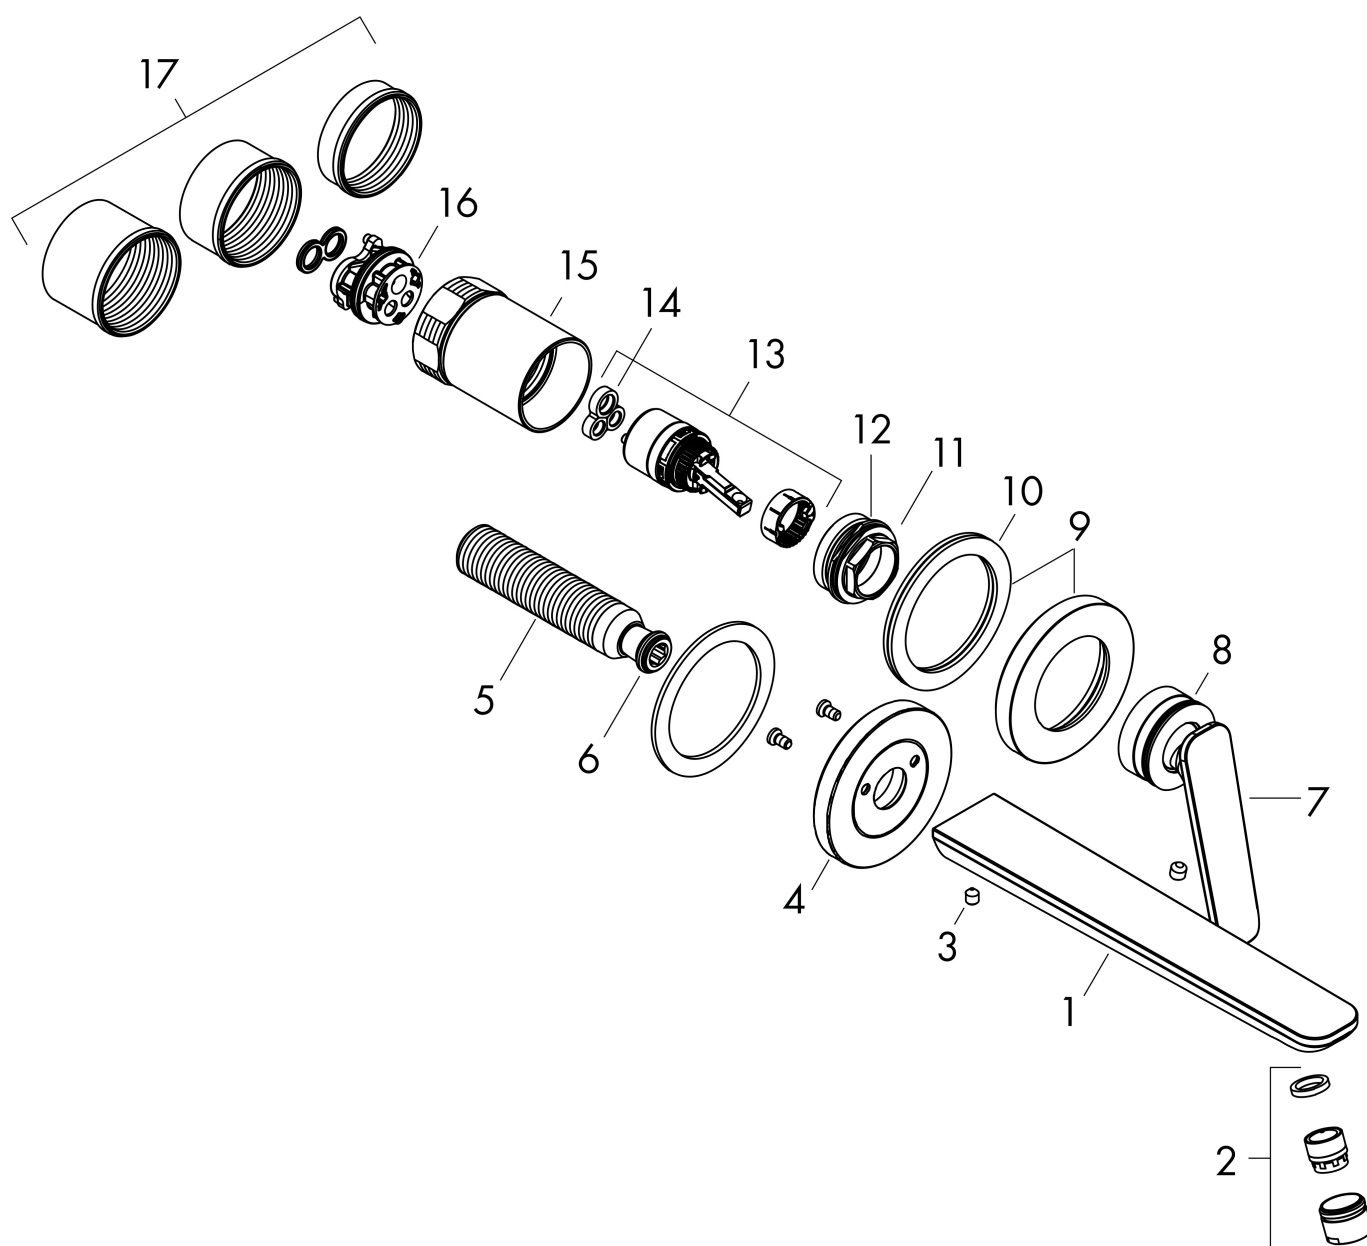

Merk	AXOR
Artikelnaam	AXOR Citterio C 2-gats inbouw wastafelkraan wandmontage met uitloop 195 mm en Cubic Cut
Art.nr.	49111140
Oppervlakte	Brushed Bronze
Netto prijs	706,65 EUR

Product foto

Kenmerken

- voorsprong uitloop 193 mm
- greepvariant: rechte greep
- vaste uitloop
- straalsoort: normale straal
- maximale doorstroomhoeveelheid bij 3 bar: 5 l/min
- keramisch kardoes
- zonder wastegarnituur, met afvoerplug (art.nr. 50001)
- de greep kan rechts of links worden geplaatst, afhankelijk van de montage van het inbouwdeel
- EU taxonomie: max 6l/min - draagt substantieel bij aan duurzaamheid

Benodigde onderdelen

Product foto	Artikelnaam	Art.nr.	Prijs
	hansgrohe Inbouwdeel ééngreeps wastafel-mengkraan wandmontage	13623180	254,44

Merk AXOR
Artikelnaam **AXOR Citterio C** 2-gats inbouw wastafelkraan wandmontage met uitloop 195 mm en Cubic Cut
Art.nr. 49111140
Oppervlakte Brushed Bronze
Netto prijs 706,65 EUR

Stroomschema

Merk	AXOR
Artikelnaam	AXOR Citterio C 2-gats inbouw wastafelkraan wandmontage met uitloop 195 mm en Cubic Cut
Art.nr.	49111140
Oppervlakte	Brushed Bronze
Netto prijs	706,65 EUR

Explosietekening voor bouwjaar: >06/24

Pos	Beschrijving	Art.nr.	Prijs
1	uitloop compl.	87789140	177,42
2	perlator M18x1 (5 l/min)	95384140	51,06
3	inbusschroef M5x6	94810000	4,99
4	rozet voor uitloop	87790140	40,14
5	aansluiting G½	98933000	54,08
6	O-ring 11x2	98127000	3,12
7	greep	87788140	177,42
8	O-ring 33x1,5	98164000	3,12
9	rozet voor greep	96909140	100,36
10	schijf	97600000	10,82
11	moer	92926000	13,21
12	O-ring 30x1,5	98433000	3,12
13	kardoes compl.	92900000	42,22
14	dichting	93383000	10,82
15	huls	93373140	142,79
16	O-ring 26x2	98147000	3,12
17	draadeind set	97971000	34,01
a	verlengset 25 mm	13586000	130,78
b	afvoergarnituur	51301140	85,71