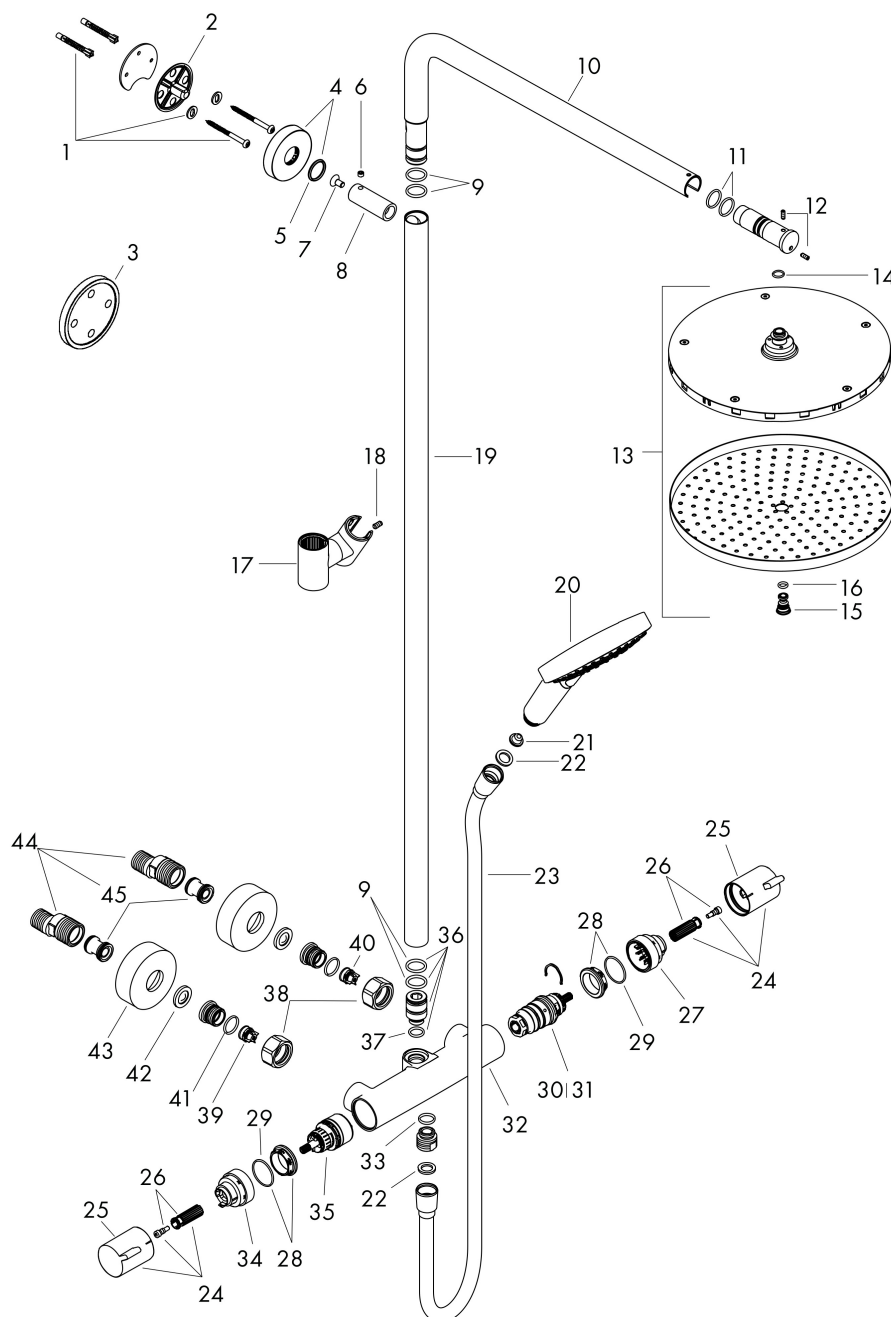

Merk hansgrohe
Artikelnaam **Raindance S** Showerpipe 240 1jet PowderRain EcoSmart+ met thermostaat
Art.nr. 28825140
Oppervlakte Brushed Bronze
Netto prijs 1.764,20 EUR

Explosietekening voor bouwjaar: >01/25

Merk	hansgrohe
Artikelnaam	Raindance S Showerpipe 240 1jet PowderRain EcoSmart+ met thermostaat
Art.nr.	28825140
Oppervlakte	Brushed Bronze
Netto prijs	1.764,20 EUR

Onderdelen voor bouwjaar: >01/25

Pos	Beschrijving	Art.nr.	Prijs
1	bevestigingsmateriaal	96179000	10,40
2	muurflans	95687000	32,70
3	opvulschijf 7 mm	95239000	12,70
4	rozet Ø 80 mm	95691140	19,10
5	O-ring 20x2,5	92602000	4,80
6	inbusschroef M6x5	98447000	3,00
7	schroef	92137000	4,80
8	huls	92166140	49,10
9	O-ring 17x2,5	98387000	3,00
10	douche-arm	98493140	341,40
11	O-ring 17x2	98199000	3,00
12	inbusschroef M4x10	97667000	3,00
13	Hoofdouche	85314140	1.491,30
14	O-ring 10x1,5	98123000	3,00
15	schroef	95796000	25,70
16	O-ring 7x2	98419000	3,00
17	schuifstuk cpl.	95480140	96,50
18	inbusschroef M5x10	97672000	3,00
19	stijgbuis 930 mm / Ø 25 mm	98496140	221,40
20		26516140	170,95
21	zeef	92672000	4,80
22	dichting	98058000	3,00
23	doucheslang Isiflex'B 1,60 m	28276140	48,64
24	greep	95836140	38,60
25	drukknop	92848000	4,80
26	greepadapter m. schroef	95843000	7,70
27	aanslagring	95839000	16,60
28	moer	98913000	16,60
29	O-ring 26x1,5	98390000	3,00
30	temperatuur regeleenheid	98282000	91,50
31	regeleenheid voor verwisselde aansluitingen	92373000	227,60
32	Thermostaat	92850140	450,60
33	O-ring 14x2	98129000	3,00
34	aanslagring voor bovendeel	95927000	25,70