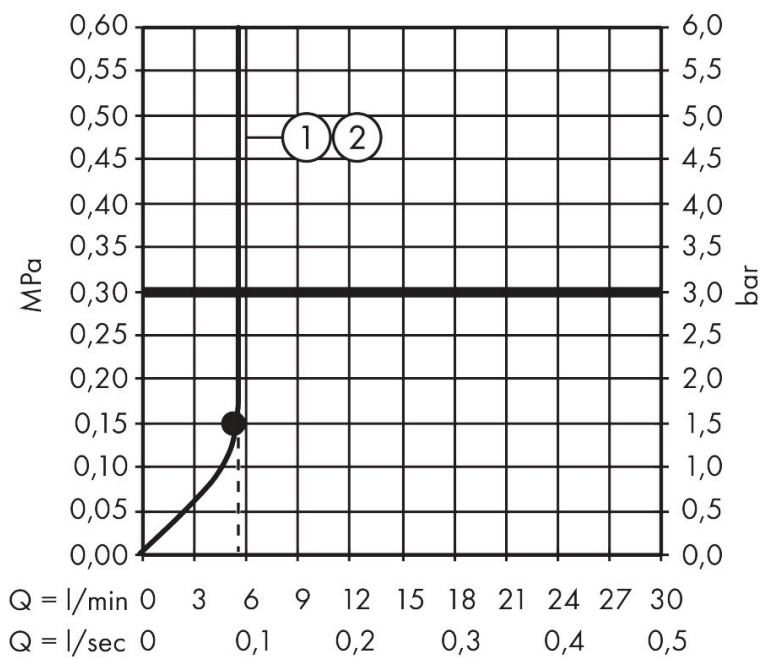

- bestaat uit: hoofddouche, handdouche, douchethermostaat, doucheslang, schuifstuk, douchestang
- hoofddouche Raindance S 240 PowderRain
- afmeting straalplaatoppervlak hoofddouche: 240 mm
- straalsoort hoofddouche: PowderRain
- functie van: 5,7 l/min
- straalsoort handdouche: PowderRain, Rain, Whirl intensieve massagestraal
- maximale doorstroomhoeveelheid van handdouche bij 3 bar: 5,3 l/min
- maximale doorstroomhoeveelheid voor Showerpipe bij 3 bar: 5,7 l/min
- minimale bedrijfsdruk: 1,5 bar
- maximale bedrijfsdruk: 10 bar
- FlexPower: straalnoppen passen zich automatisch aan de waterdruk aan door te openen en te sluiten
- QuickClean+: voorkom kalkaanslag dankzij de elasticiteit van de straalnoppen
- schuifstuk met hoogteverstelling
- lengte douchearm hoofddouche: 460 mm
- draaibare douchearm
- thermostaat Ecostat Comfort
- Veiligheidsblokkering bij 40°C
- SafetyFunctie: maximale warmwatertemperatuur vooraf instelbaar

Technologie

Straalsoorten

Merk hansgrohe
 Artikelnaam **Raindance S** Showerpipe 240 1jet PowderRain EcoSmart+ met thermostaat
 Art.nr. 28825140
 Oppervlakte Brushed Bronze
 Netto prijs 1.764,20 EUR

Stroomschema