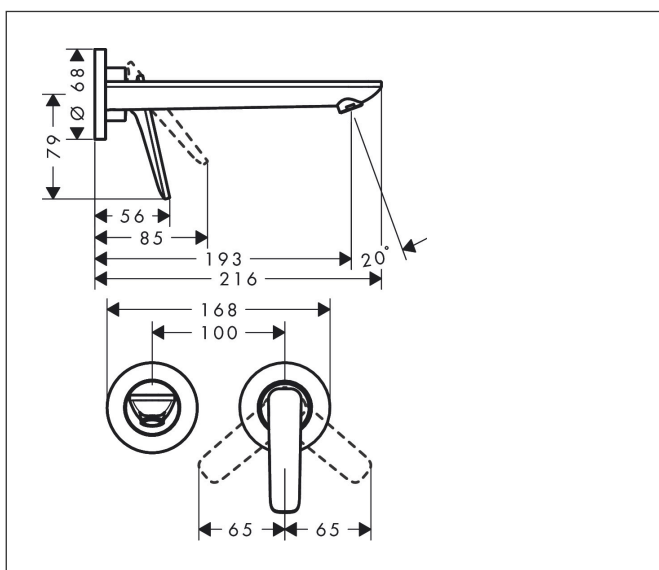

Merk	AXOR
Artikelnaam	AXOR Citterio C 2-gats inbouw wastafelkraan wandmontage met uitloop 195 mm en Cubic Cut
Art.nr.	49111340
Oppervlakte	Brushed Black Chrome
Netto prijs	706,65 EUR

Product foto

Kenmerken

- voorsprong uitloop 193 mm
- greepvariant: rechte greep
- vaste uitloop
- straalsoort: normale straal
- maximale doorstroomhoeveelheid bij 3 bar: 5 l/min
- keramisch kardoos
- zonder wastegarnituur, met afvoerplug (art.nr. 50001)
- de greep kan rechts of links worden geplaatst, afhankelijk van de montage van het inbouwdeel
- EU taxonomie: max 6l/min - draagt substantieel bij aan duurzaamheid

Maat tekeningen

Technologie

Straalsoorten

Certificaat

Merk	AXOR
Artikelnaam	AXOR Citterio C 2-gats inbouw wastafelkraan wandmontage met uitloop 195 mm en Cubic Cut
Art.nr.	49111340
Oppervlakte	Brushed Black Chrome
Netto prijs	706,65 EUR

Benodigde onderdelen

Product foto	Artikelnaam	Art.nr.	Prijs
	hansgrohe Inbouwdeel ééngreeps wastafel- mengkraan wandmontage	13623180	254,44

Merk AXOR
Artikelnaam **AXOR Citterio C** 2-gats inbouw wastafelkraan wandmontage met uitloop 195 mm en Cubic Cut
Art.nr. 49111340
Oppervlakte Brushed Black Chrome
Netto prijs 706,65 EUR