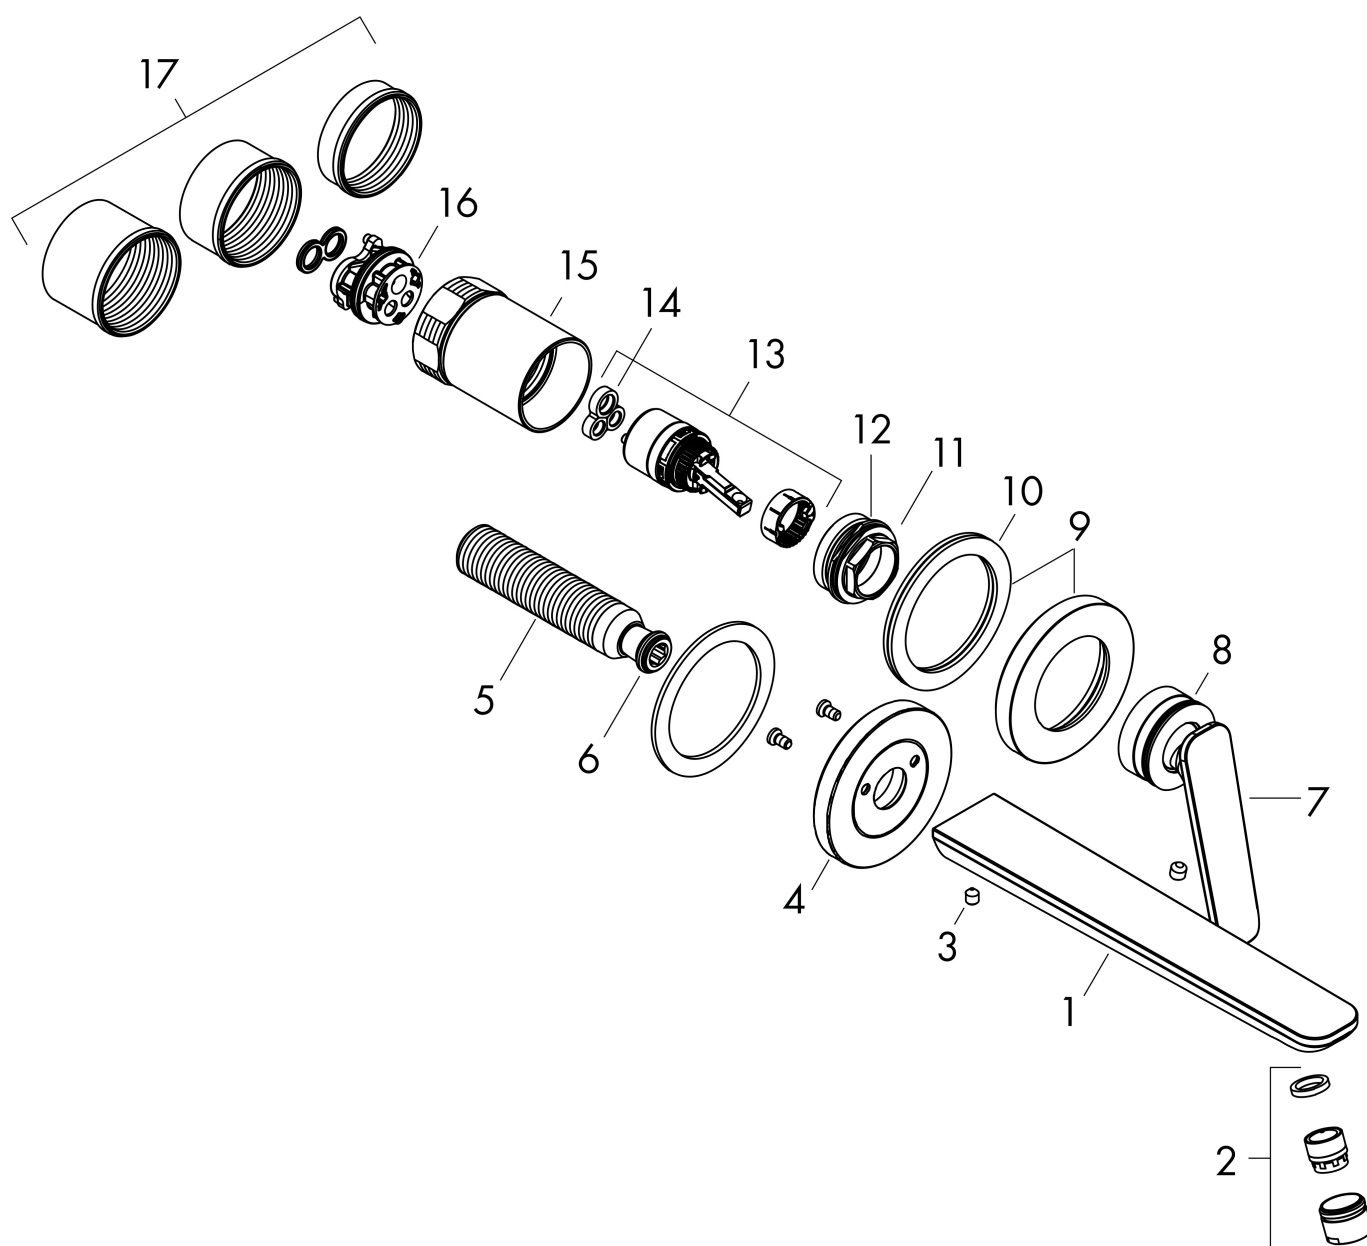

- voorsprong uitloop 193 mm
- greepvariant: rechte greep
- vaste uitloop
- straalsoort: normale straal
- maximale doorstroomhoeveelheid bij 3 bar: 5 l/min
- keramisch kardoos
- zonder wastegarnituur, met afvoerplug (art.nr. 50001)
- de greep kan rechts of links worden geplaatst, afhankelijk van de montage van het inbouwdeel
- EU taxonomie: max 6l/min - draagt substantieel bij aan duurzaamheid

Maat tekeningen

Technologie

Straalsoorten

Certificaat

Merk	AXOR
Artikelnaam	AXOR Citterio C 2-gats inbouw wastafelkraan wandmontage met uitloop 195 mm en Cubic Cut
Art.nr.	49111340
Oppervlakte	Brushed Black Chrome
Netto prijs	706,65 EUR

Benodigde onderdelen

Product foto	Artikelnaam	Art.nr.	Prijs
	hansgrohe Inbouwdeel ééngreeps wastafel- mengkraan wandmontage	13623180	254,44

Merk AXOR
Artikelnaam **AXOR Citterio C** 2-gats inbouw wastafelkraan wandmontage met uitloop 195 mm en Cubic Cut
Art.nr. 49111340
Oppervlakte Brushed Black Chrome
Netto prijs 706,65 EUR

Stroomschema

Merk	AXOR
Artikelnaam	AXOR Citterio C 2-gats inbouw wastafelkraan wandmontage met uitloop 195 mm en Cubic Cut
Art.nr.	49111340
Oppervlakte	Brushed Black Chrome
Netto prijs	706,65 EUR

Explosietekening voor bouwjaar: >06/24